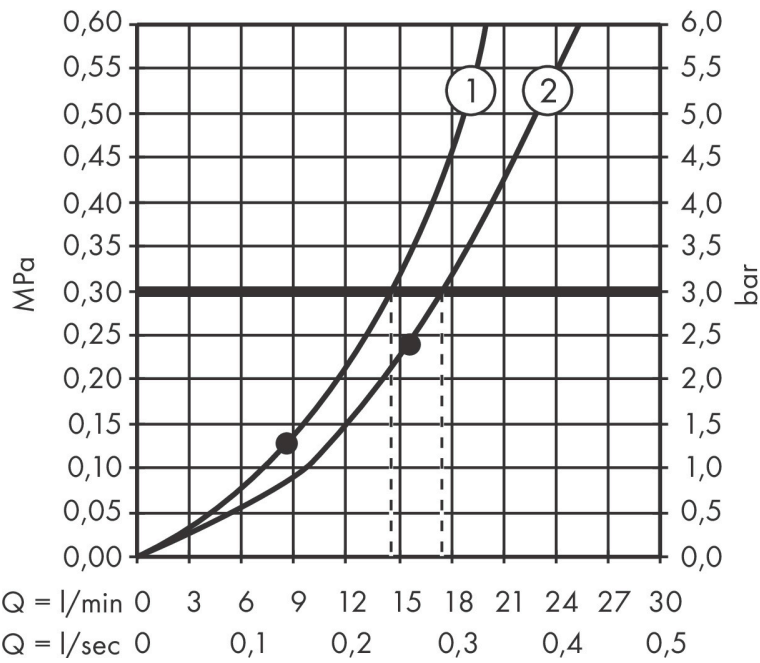

Merk hansgrohe
Artikelnaam **RainSelect** thermostaat inbouw voor 2 functies
Art.nr. 15380990
Oppervlakte Polished Gold Optic
Netto prijs 2.229,26 EUR

Stroomschema

1 Handdouche
2 Hoofddouche