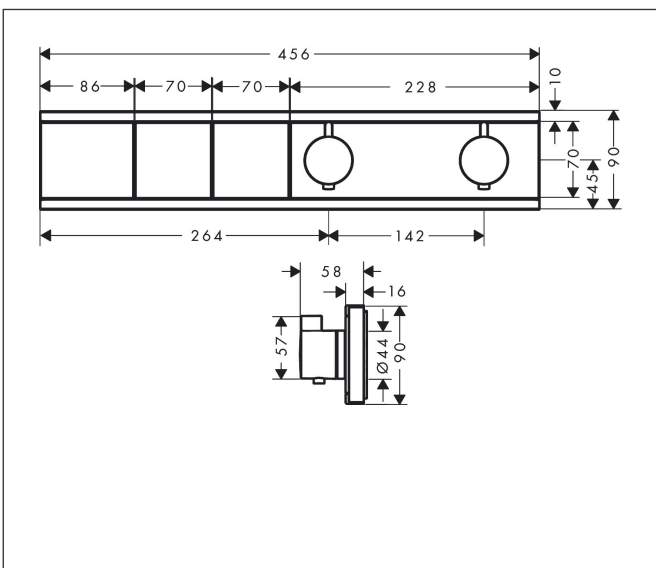

Merk hansgrohe
 Artikelnaam **RainSelect** thermostaat inbouw voor 2 functies
 Art.nr. 15380990
 Oppervlakte Polished Gold Optic
 Netto prijs 2.229,26 EUR

Product foto

Kenmerken

- gelijktijdig gebruik van verschillende functies
- Select-knop aan/uit bediening voor 2 uitlaten
- afhankelijk van volumestroom en installatie ca. 50% verlaging van de doorstroom en geïntegreerde uitschakelfunctie
- thermostaatkardoes, start-/stopkraan
- maximale doorstroomhoeveelheid bij 1 bar: 7,8 l/min
- maximale doorstroomhoeveelheid bij 3 bar: 38 l/min
- doorstroom per functie: 26 l/min
- doorstroomhoeveelheid door gelijktijdig gebruik van alle functies: 38 l/min
- Veiligheidsblokkering bij 40°C
- temperatuurbegrenzing instelbaar
- aansluiting: inbouwdeel
- Thermostaat wordt geleverd met de volgende buttons: hand-douche en PowderRain

Maat tekeningen

Technologie

Merk hansgrohe
 Artikelnaam **RainSelect** thermostaat inbouw voor 2 functies
 Art.nr. 15380990
 Oppervlakte Polished Gold Optic
 Netto prijs 2.229,26 EUR

Benodigde onderdelen