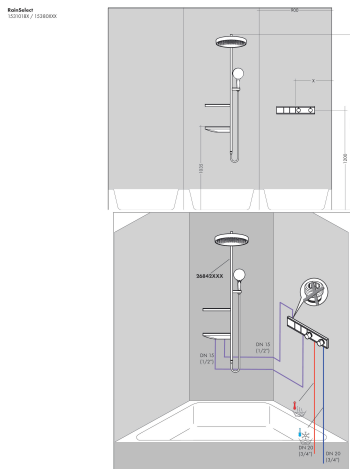

Stroomschema

1 Handdouche
 2 Hoofddouche

Merk hansgrohe
 Artikelnaam **RainSelect** thermostaat inbouw voor 2 functies
 Art.nr. 15380990
 Oppervlakte Polished Gold Optic
 Netto prijs 2.229,26 EUR

Installatievoorbeelden

i Afmetingen kunnen variëren vanwege keramische toleranties die verband houden met het productieproces.

Merk hansgrohe
 Artikelnaam **RainSelect** thermostaat inbouw voor 2 functies
 Art.nr. 15380990
 Oppervlakte Polished Gold Optic
 Netto prijs 2.229,26 EUR