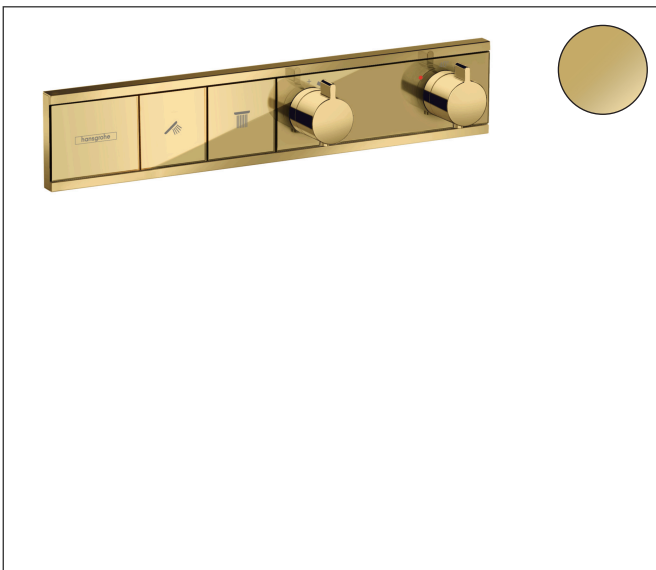

Merk hansgrohe
 Artikelnaam **RainSelect** thermostaat inbouw voor 2 functies
 Art.nr. 15380990
 Oppervlakte Polished Gold Optic
 Netto prijs 2.229,26 EUR

Product foto

Kenmerken

- gelijktijdig gebruik van verschillende functies
- Select-knop aan/uit bediening voor 2 uitlaten
- afhankelijk van volumestroom en installatie ca. 50% verlaging van de doorstroom en geïntegreerde uitschakelfunctie
- thermostaatkardoes, start-/stopkraan
- maximale doorstroomhoeveelheid bij 1 bar: 7,8 l/min
- maximale doorstroomhoeveelheid bij 3 bar: 38 l/min
- doorstroom per functie: 26 l/min
- doorstroomhoeveelheid door gelijktijdig gebruik van alle functies: 38 l/min
- Veiligheidsblokkering bij 40°C
- temperatuurbegrenzing instelbaar
- aansluiting: inbouwdeel
- Thermostaat wordt geleverd met de volgende buttons: hand-douche en PowderRain

Maat tekeningen

Technologie

Merk hansgrohe
 Artikelnaam **RainSelect** thermostaat inbouw voor 2 functies
 Art.nr. 15380990
 Oppervlakte Polished Gold Optic
 Netto prijs 2.229,26 EUR

Benodigde onderdelen

Product foto	Artikelnaam	Art.nr.	Prijs
	hansgrohe inbouwdeel voor 2 functies	15310180	833,69

Merk hansgrohe
 Artikelnaam **RainSelect** thermostaat inbouw voor 2 functies
 Art.nr. 15380990
 Oppervlakte Polished Gold Optic
 Netto prijs 2.229,26 EUR

Stroomschema

1 Handdouche
 2 Hoofddouche

Merk hansgrohe
 Artikelnaam **RainSelect** thermostaat inbouw voor 2 functies
 Art.nr. 15380990
 Oppervlakte Polished Gold Optic
 Netto prijs 2.229,26 EUR

Installatievoorbeelden