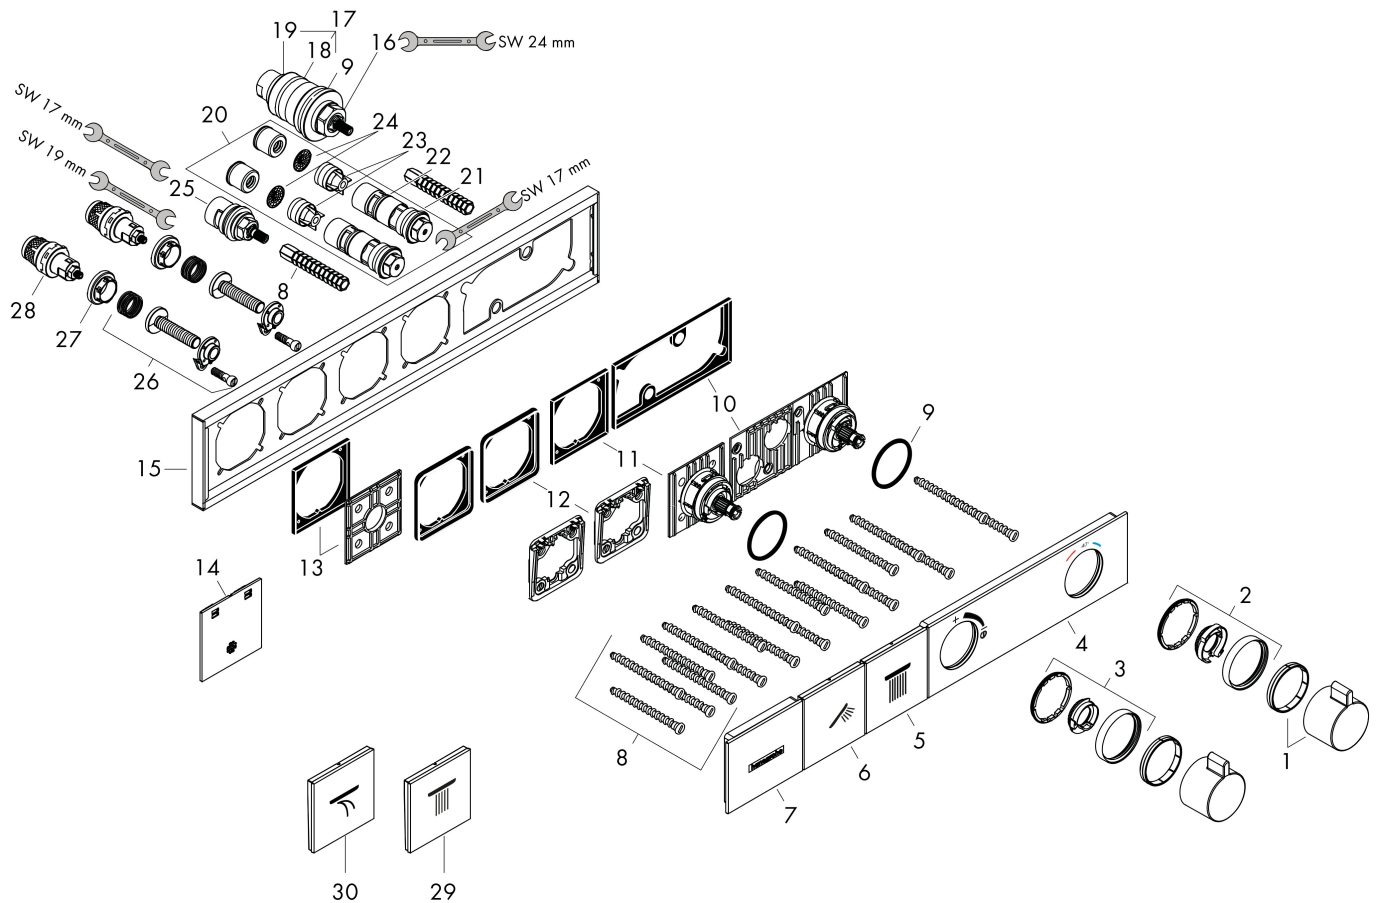

Merk hansgrohe
Artikelnaam **RainSelect** thermostaat inbouw voor 2 functies
Art.nr. 15380990
Oppervlakte Polished Gold Optic
Netto prijs 2.229,26 EUR

Explosietekening voor bouwjaar: >04/20

Merk	hansgrohe
Artikelnaam	RainSelect thermostaat inbouw voor 2 functies
Art.nr.	15380990
Oppervlakte	Polished Gold Optic
Netto prijs	2.229,26 EUR

Onderdelen voor bouwjaar: >04/20

Pos	Beschrijving	Art.nr.	Prijs
1	thermostaatgreep	92215990	81,12
2	aanslagring	93112990	40,14
3	aanslagring	93113990	40,14
4	afdekkap	93105990	230,26
5	symbool Hoofdouche	93499990	100,36
6	symbool Handdouche	93106990	100,36
7	afdekkap	93501990	122,30
8	bevestigingsmateriaal	93102000	21,22
9	O-ring 38x2,5	98198000	4,99
10	greepadapter	93109000	21,22
11	greepadapter	93315000	42,22
12	wandhouder	93111000	10,82
13	wandhouder	93314000	21,22
14	montagehulp	93417000	4,99
15	rozet	93104990	468,62
16	temperatuur regeleenheid	96633000	118,25
17	dichtingsset	96636000	42,22
18	O-ring 34x2	98383000	4,99
19	O-ring 26x2	98147000	3,12
20	service eenheid	93406000	81,54
21	O-ring 20x2	98165000	3,12
22	O-ring 20x1,5	98197000	3,12
23	terugslagklep	96655000	10,82
24	zeef	97367000	8,01
25	bovendeel	98536000	66,87
26	Select-Adapter	93103000	21,22
27	moer	98368000	10,82
28	bovendeel	95758000	95,16
29	symbool Hoofdouche Rain groot	93107990	100,36
30	symbool Watervalstraal	93305990	100,36
a	Basisset	15310180	833,69
b	Kranenvet	90920000	13,21
c	verlengset 25 mm	93432000	312,42