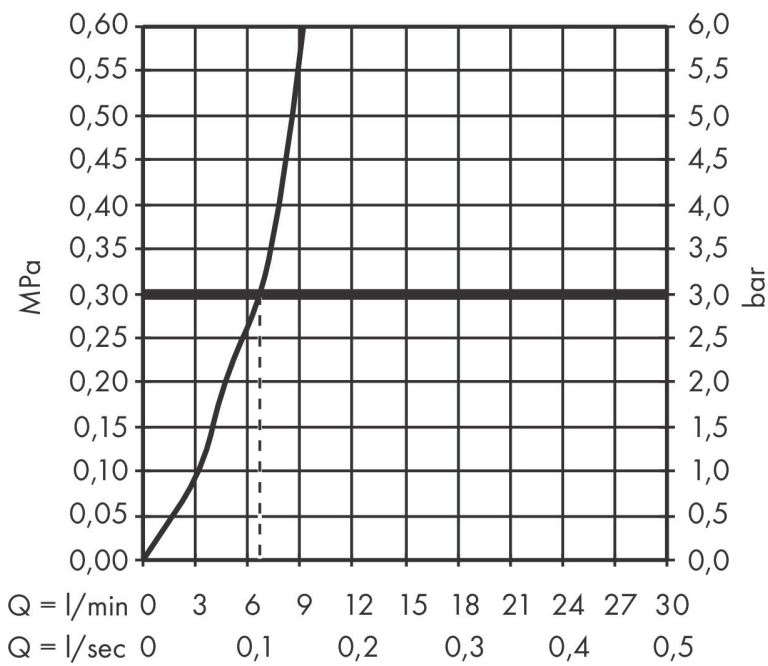

Merk hansgrohe
 Artikelnaam **Aqittura M91** Soda systeem 240, 1jet, chroom
 Art.nr. 76837800
 Oppervlakte rvs look
 Netto prijs 2.679,69 EUR

Product foto

Maat tekeningen

Kenmerken

- bestaat uit: ééngreeps keukenkraan, filterkop, mineraliseringskardoes Harmony met filter, SodaBase
- niet inbegrepen: CO2 patroon
- draaibereik 60° of 110°, instelbaar in 2 standen
- laminaire straal
- maximale doorstroomhoeveelheid bij 3 bar: 6,5 l/min
- keramisch kardoes
- eenvoudige montage dankzij de G 3/8 flexibele aansluitslangen
- boren van een kraangat Ø 35 vereist
- gescheiden watertoevoer voor gefilterd en ongefilderd water
- gekoeld, gefilterd drinkwater in plat, medium en bruisend via de keuzeknop aan de uitloop
- bediening en monitoring van je verbruik via de hansgrohe home App
- filtercapaciteit: 300 l
- koelingscapaciteit: 7l/uur gekoeld water
- pushbericht bij lage capaciteit van het filter of van de CO2-patroon (hansgrohe home App)
- energieverbruik: 240W (water afgifte), 180W (koeling), 3W (standby)
- aansluiting: 230V ±10 %
- Maximale af te tappen hoeveelheid gekoeld/bruisend water: 2 l/min
- IP-beschermingsgraad: IP21

Technologie

Straalsoorten

Certificaat

Merk hansgrohe
 Artikelnaam **Aqittura M91** Soda systeem 240, 1jet, chroom
 Art.nr. 76837800
 Oppervlakte rvs look
 Netto prijs 2.679,69 EUR

Stroomschema

Merk **hansgrohe**
 Artikelnaam **Aqittura M91 Soda systeem 240, 1jet, chroom**
 Art.nr. **76837800**
 Oppervlakte **rvs look**
 Netto prijs **2.679,69 EUR**

Installatievoorbeelden

i Afmetingen kunnen variëren vanwege keramische toleranties die verband houden met het productieproces.

Merk	hansgrohe
Artikelnaam	Aqittura M91 Soda systeem 240, 1jet, chroom
Art.nr.	76837800
Oppervlakte	rvs look
Netto prijs	2.679,69 EUR

Explosietekening voor bouwjaar: >07/22

Merk hansgrohe
 Artikelnaam **Aqittura M91** Soda systeem 240, 1jet, chroom
 Art.nr. 76837800
 Oppervlakte rvs look
 Netto prijs 2.679,69 EUR

Onderdelen voor bouwjaar: >07/22