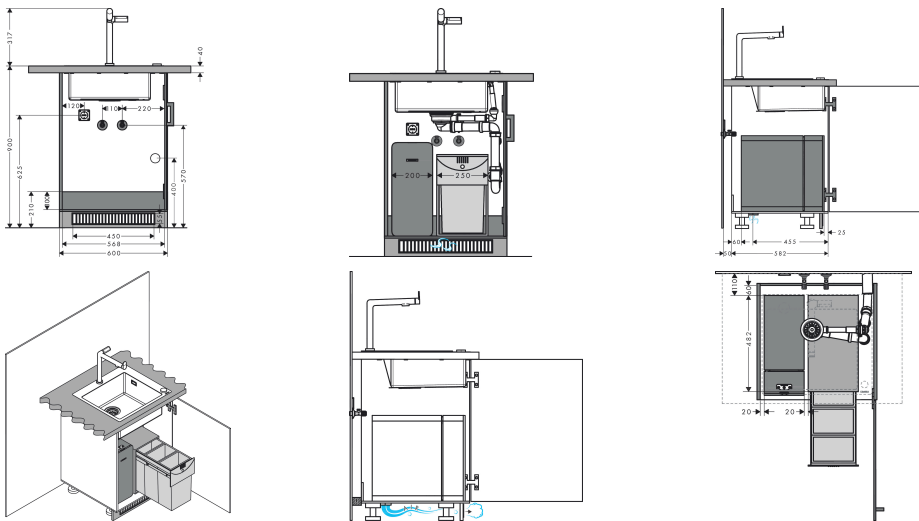

Merk hansgrohe
 Artikelnaam **Aqittura M91** Soda systeem 240, 1jet, chroom
 Art.nr. 76837800
 Oppervlakte rvs look
 Netto prijs 2.679,69 EUR

Product foto

Maat tekeningen

Kenmerken

- bestaat uit: ééngreeps keukenkraan, filterkop, mineraliseringskardoes Harmony met filter, SodaBase
- niet inbegrepen: CO2 patroon
- draaibereik 60° of 110°, instelbaar in 2 standen
- laminaire straal
- maximale doorstroomhoeveelheid bij 3 bar: 6,5 l/min
- keramisch kardoes
- eenvoudige montage dankzij de G 3/8 flexibele aansluitslangen
- boren van een kraangat Ø 35 vereist
- gescheiden watertoevoer voor gefilterd en ongefilderd water
- gekoeld, gefilterd drinkwater in plat, medium en bruisend via de keuzeknop aan de uitloop
- bediening en monitoring van je verbruik via de hansgrohe home App
- filtercapaciteit: 300 l
- koelingscapaciteit: 7l/uur gekoeld water
- pushbericht bij lage capaciteit van het filter of van de CO2-patroon (hansgrohe home App)
- energieverbruik: 240W (water afgifte), 180W (koeling), 3W (standby)
- aansluiting: 230V ±10 %
- Maximale af te tappen hoeveelheid gekoeld/bruisend water: 2 l/min
- IP-beschermingsgraad: IP21

Technologie

Straalsoorten

Certificaat

Merk hansgrohe
 Artikelnaam **Aqittura M91** Soda systeem 240, 1jet, chroom
 Art.nr. 76837800
 Oppervlakte rvs look
 Netto prijs 2.679,69 EUR

Stroomschema

Merk **hansgrohe**
 Artikelnaam **Aqittura M91 Soda systeem 240, 1jet, chroom**
 Art.nr. **76837800**
 Oppervlakte **rvs look**
 Netto prijs **2.679,69 EUR**

Installatievoorbeelden

i Afmetingen kunnen variëren vanwege keramische toleranties die verband houden met het productieproces.

Merk	hansgrohe
Artikelnaam	Aqittura M91 Soda systeem 240, 1jet, chroom
Art.nr.	76837800
Oppervlakte	rvs look
Netto prijs	2.679,69 EUR

Explosietekening voor bouwjaar: >07/22

Merk hansgrohe
 Artikelnaam **Aqittura M91** Soda systeem 240, 1jet, chroom
 Art.nr. 76837800
 Oppervlakte rvs look
 Netto prijs 2.679,69 EUR

Onderdelen voor bouwjaar: >07/22