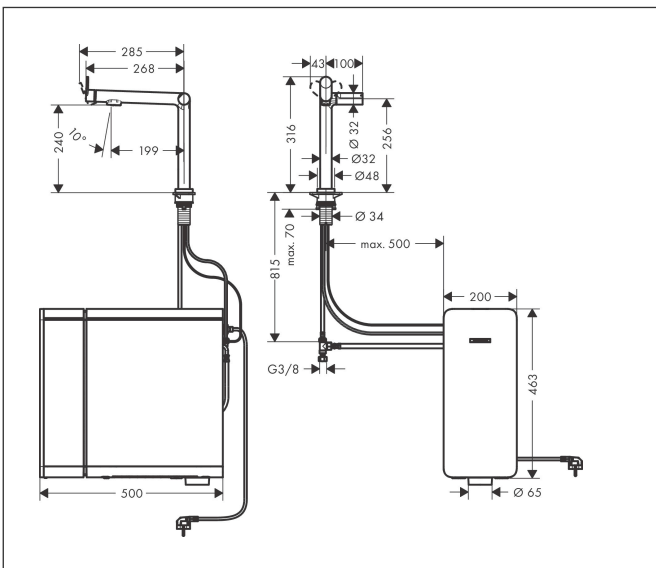

Merk hansgrohe
 Artikelnaam **Aqittura M91** Soda systeem 240, 1jet, chroom
 Art.nr. 76837800
 Oppervlakte rvs look
 Netto prijs 2.679,69 EUR

Product foto

Maat tekeningen

Kenmerken

- bestaat uit: ééngreeps keukenkraan, filterkop, mineraliseringskardoes Harmony met filter, SodaBase
- niet inbegrepen: CO2 patroon
- draaibereik 60° of 110°, instelbaar in 2 standen
- laminaire straal
- maximale doorstroomhoeveelheid bij 3 bar: 6,5 l/min
- keramisch kardoes
- eenvoudige montage dankzij de G 3/8 flexibele aansluitslangen
- boren van een kraangat Ø 35 vereist
- gescheiden watertoevoer voor gefilterd en ongefilderd water
- gekoeld, gefilterd drinkwater in plat, medium en bruisend via de keuzeknop aan de uitloop
- bediening en monitoring van je verbruik via de hansgrohe home App
- filtercapaciteit: 300 l
- koelingscapaciteit: 7l/uur gekoeld water
- pushbericht bij lage capaciteit van het filter of van de CO2-patroon (hansgrohe home App)
- energieverbruik: 240W (water afgifte), 180W (koeling), 3W (standby)
- aansluiting: 230V ±10 %
- Maximale af te tappen hoeveelheid gekoeld/bruisend water: 2 l/min
- IP-beschermingsgraad: IP21

Technologie

Straalsoorten

Certificaat

Merk hansgrohe
 Artikelnaam **Aqittura M91** Soda systeem 240, 1jet, chroom
 Art.nr. 76837800
 Oppervlakte rvs look
 Netto prijs 2.679,69 EUR

Stroomschema

Merk **hansgrohe**
 Artikelnaam **Aqittura M91 Soda systeem 240, 1jet, chroom**
 Art.nr. **76837800**
 Oppervlakte **rvs look**
 Netto prijs **2.679,69 EUR**

Installatievoorbeelden

i Afmetingen kunnen variëren vanwege keramische toleranties die verband houden met het productieproces.

Merk	hansgrohe
Artikelnaam	Aqittura M91 Soda systeem 240, 1jet, chroom
Art.nr.	76837800
Oppervlakte	rvs look
Netto prijs	2.679,69 EUR

Explosietekening voor bouwjaar: >07/22

Merk hansgrohe
 Artikelnaam **Aqittura M91** Soda systeem 240, 1jet, chroom
 Art.nr. 76837800
 Oppervlakte rvs look
 Netto prijs 2.679,69 EUR

Onderdelen voor bouwjaar: >07/22