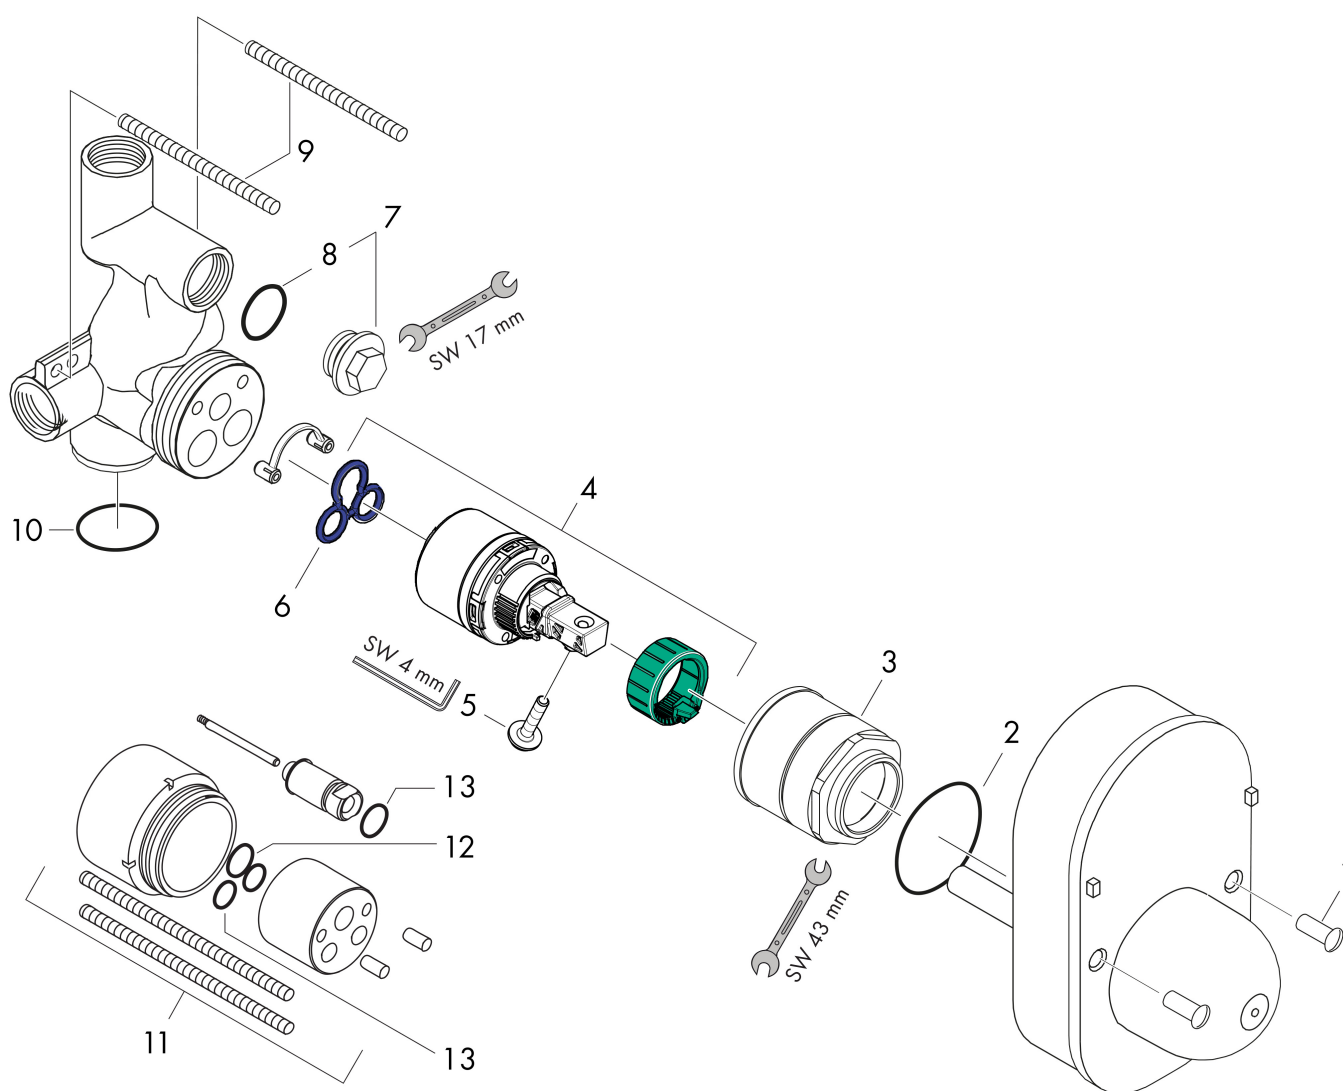

Artikelnaam	Inbouwdeel voor een Ééngreeps badmengkraan
Art.nr.	31741180
Netto prijs	142,67 EUR

Product foto

Kenmerken

- keramisch kardoos
- temperatuurbegrenzing instelbaar
- minimale montagediepte: 55 mm
- maximale montagediepte: 83 mm

Maat tekeningen

Certificaat

Artikelnaam Inbouwdeel voor een Eéngreeps badmengkraan
 Art.nr. 31741180
 Netto prijs 142,67 EUR

Stroomschema

1 Shower outlet with 1B-resistance
 2 Uitlaat bad

Artikelnaam Inbouwdeel voor een Ééngreeps badmengkraan
 Art.nr. 31741180
 Netto prijs 142,67 EUR

Explosietekening voor bouwjaar: >01/18

Artikelnaam Inbouwdeel voor een Eéngreeps badmengkraan
 Art.nr. 31741180
 Netto prijs 142,67 EUR

Onderdelen voor bouwjaar: >01/18

Pos	Beschrijving	Art.nr.	Prijs
1	holle schroef	96065000	4,99
2	O-ring 43x1,5	98148000	3,12
3	moer	95007000	42,22
4	kardoes compl.	92730000	54,08
5	borgschroef	95140000	4,99
6	dichting	95008000	8,01
7	Stop	97222000	17,26
8	O-ring 16x2,5	98134000	3,12
9	schroef M5 x 75	97553000	4,99
10	O-ring 30x3	98152000	3,12
11	verlengset 28 mm bad	32498000	153,50
12	O-ring 10x1,5	98123000	3,12
13	O-ring 12x1,5	98430000	3,12