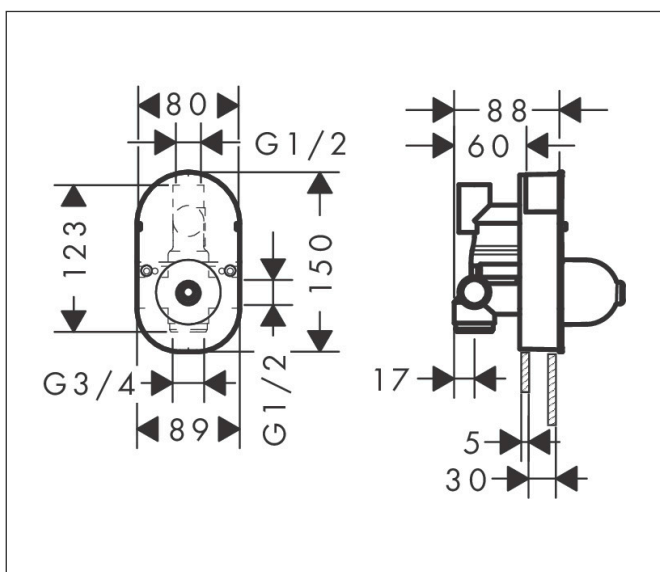

Artikelnaam	Inbouwdeel voor een Ééngreeps badmengkraan
Art.nr.	31741180
Netto prijs	142,67 EUR

Product foto

Kenmerken

- keramisch kardoos
- temperatuurbegrenzing instelbaar
- minimale montagediepte: 55 mm
- maximale montagediepte: 83 mm

Maat tekeningen

Certificaat

Artikelnaam Inbouwdeel voor een Eéngreeps badmengkraan
 Art.nr. 31741180
 Netto prijs 142,67 EUR

Stroomschema

1 Shower outlet with 1B-resistance
 2 Uitlaat bad

Artikelnaam Inbouwdeel voor een Ééngreeps badmengkraan
 Art.nr. 31741180
 Netto prijs 142,67 EUR

Explosietekening voor bouwjaar: >01/18

Artikelnaam Inbouwdeel voor een Eéngreeps badmengkraan
 Art.nr. 31741180
 Netto prijs 142,67 EUR

Onderdelen voor bouwjaar: >01/18

Pos	Beschrijving	Art.nr.	Prijs
1	holle schroef	96065000	4,99
2	O-ring 43x1,5	98148000	3,12
3	moer	95007000	42,22
4	kardoes compl.	92730000	54,08
5	borgschroef	95140000	4,99
6	dichting	95008000	8,01
7	Stop	97222000	17,26
8	O-ring 16x2,5	98134000	3,12
9	schroef M5 x 75	97553000	4,99
10	O-ring 30x3	98152000	3,12
11	verlengset 28 mm bad	32498000	153,50
12	O-ring 10x1,5	98123000	3,12
13	O-ring 12x1,5	98430000	3,12