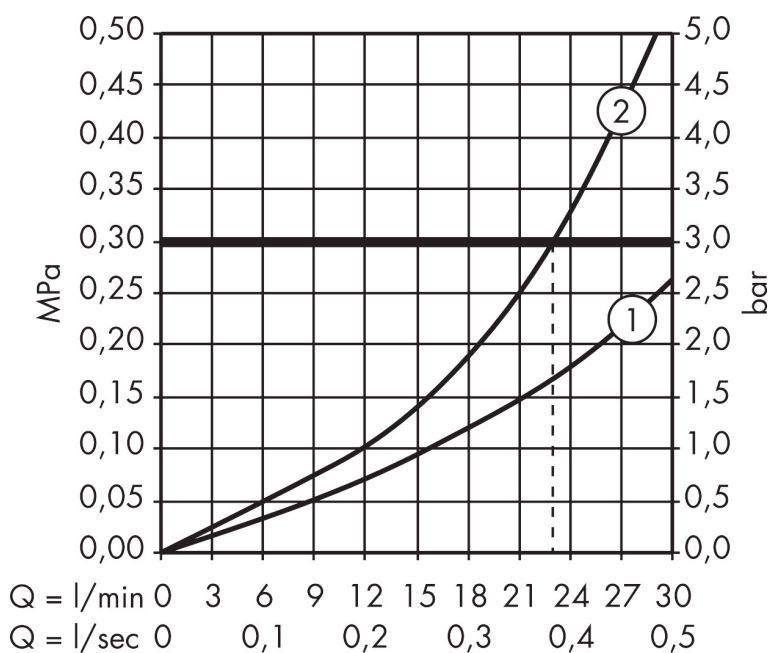

Maat tekeningen

Certificaat

Artikelnaam Inbouwdeel voor een Eéngreeps badmengkraan
 Art.nr. 31741180
 Netto prijs 142,67 EUR

Stroomschema

1 Shower outlet with 1B-resistance
 2 Uitlaat bad

Artikelnaam Inbouwdeel voor een Ééngreeps badmengkraan
 Art.nr. 31741180
 Netto prijs 142,67 EUR