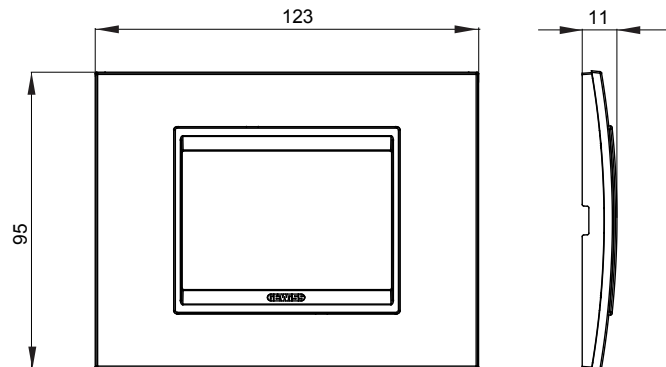

DIMENSIONAL

TECHNICAL SYMBOLOGY

STANDARDS/APPROVALS