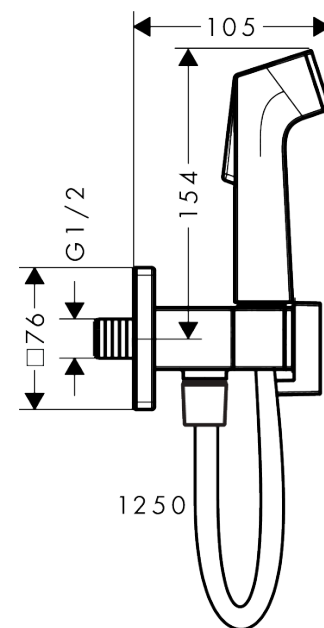

Maattekening