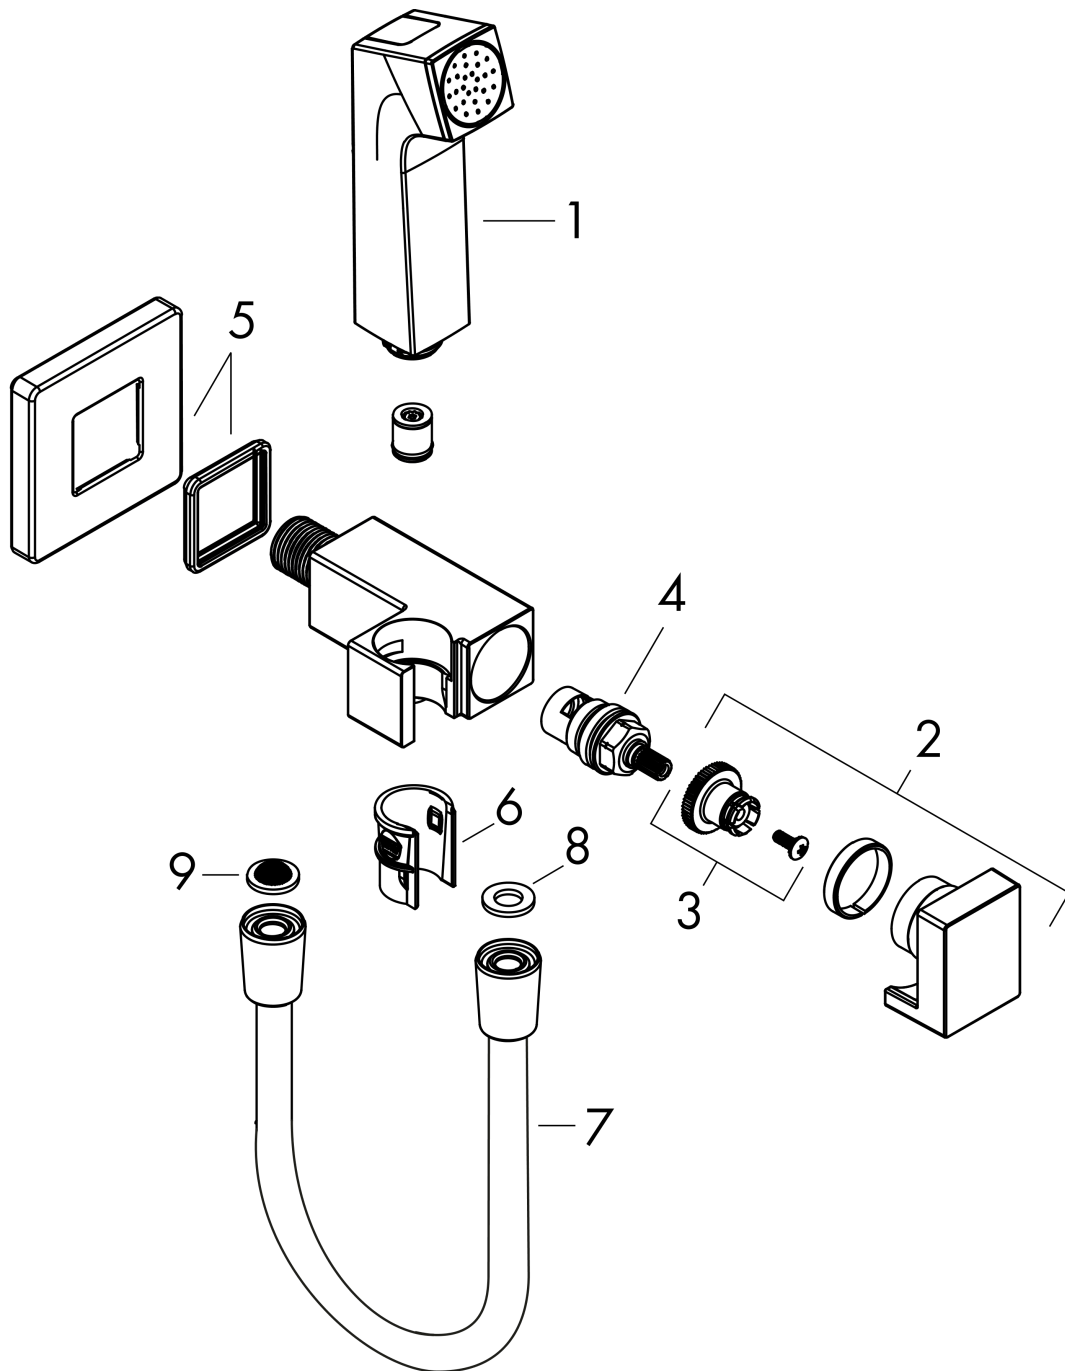

bidethanddouche 1jet E EcoSmart voor koud water met douchehouder en doucheslang 125 cm
Finish: Mat zwart Artikelnummer: 29231670

Explosietekening

Bouwjaar: >05/22

bidethanddouche 1jet E EcoSmart voor koud water met douchehouder en doucheslang 125 cm
Finish: **Mat zwart** Artikelnummer: **29231670**

Reserveonderdelenlijst

Bouwjaar: >05/22

Regel	Beschrijving	Artikelnummer	Prijs incl. BTW	VE
1	Handdouche	94572670	64,61 €	1
2	greep	94570670	64,61 €	1
3	greepadapter m. schroef	94565000	2,90 €	1
4	bovendeel	94566000	27,95 €	1
5	rozet	94571670	44,89 €	1
6	gummi	94635000	4,96 €	1
7	doucheslang Isiflex'B 1,25 m	28272670	-	1
8	dichting	98058000	2,90 €	1
9	zeefdichting	94246000	2,90 €	1