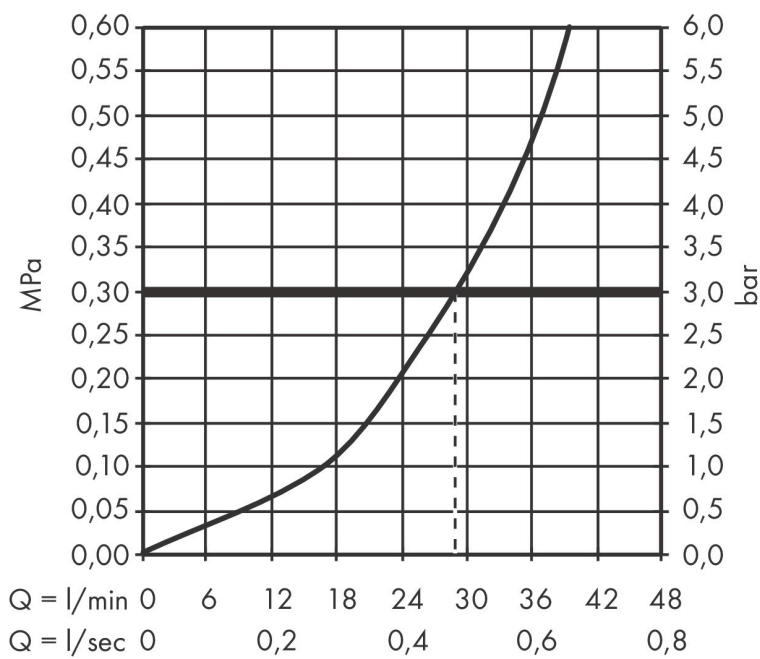

Merk hansgrohe
Artikelnaam **Metris** ééngreeps douchemengkraan afbouwdeel rond
Art.nr. 31685000
Oppervlakte chroom
Netto prijs 258,14 EUR

Stroomschema