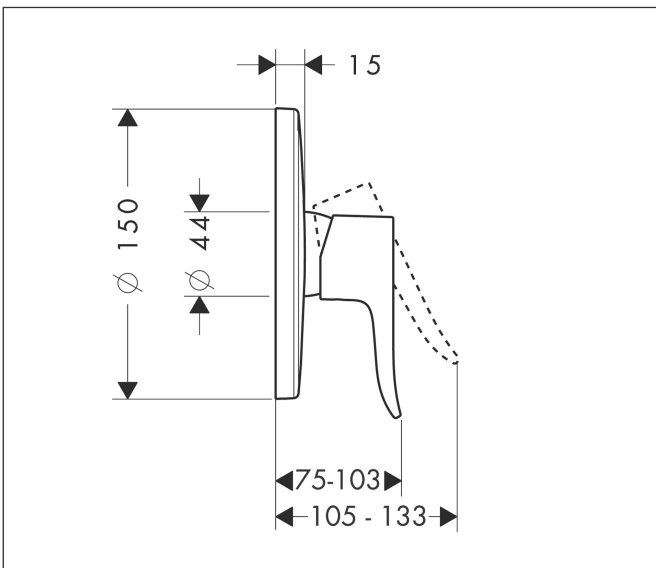

Merk	hansgrohe
Artikelnaam	Metris ééngreeps douchemengkraan afbouwdeel rond
Art.nr.	31685000
Oppervlakte	chrom
Netto prijs	258,14 EUR

Product foto

Kenmerken

- 1 functie
- maximale doorstroomhoeveelheid bij 3 bar: 29,3 l/min
- keramisch kardoos
- temperatuurbegrenzing instelbaar
- minimale bedrijfsdruk: 1 bar
- maximale bedrijfsdruk: 10 bar
- aansluiting: inbouwdeel

Maat tekeningen

Certificaat

Merk hansgrohe
 Artikelnaam **Metris** ééngreeps douchemengkraan afbouwdeel rond
 Art.nr. 31685000
 Oppervlakte chroom
 Netto prijs 258,14 EUR

Stroomschema

Merk	hansgrohe
Artikelnaam	Metris ééngreeps douchemengkraan afbouwdeel rond
Art.nr.	31685000
Oppervlakte	chrom
Netto prijs	258,14 EUR

Explosietekening voor bouwjaar: 10/19-12/26

Merk	hansgrohe
Artikelnaam	Metris ééngreeps douchemengkraan afbouwdeel rond
Art.nr.	31685000
Oppervlakte	chrom
Netto prijs	258,14 EUR

Onderdelen voor bouwjaar: 10/19-12/26