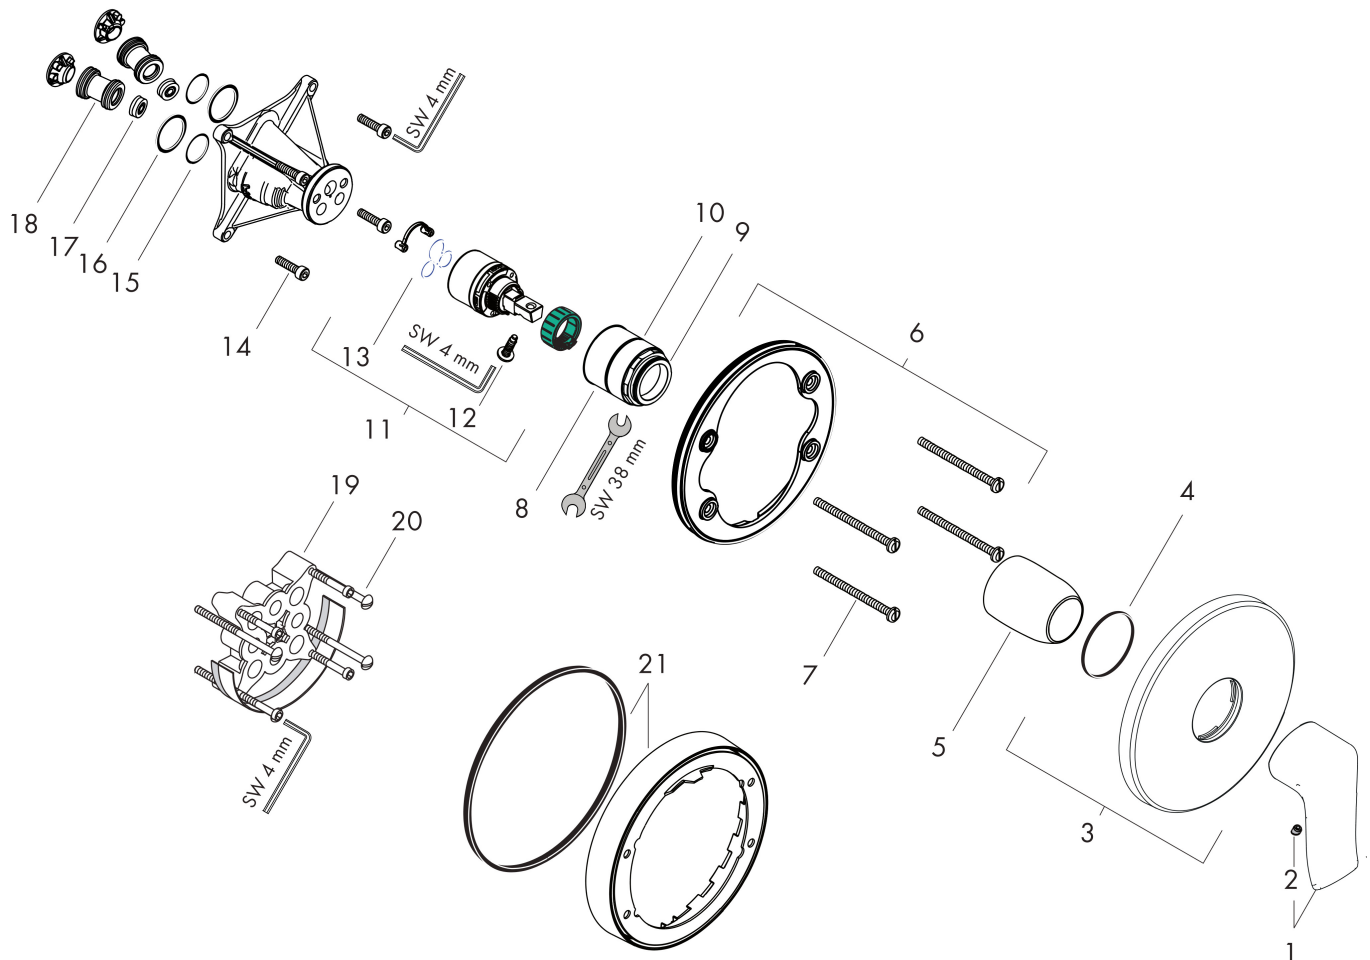

Merk	hansgrohe
Artikelnaam	Metris ééngreeps douchemengkraan afbouwdeel rond
Art.nr.	31685000
Oppervlakte	chrom
Netto prijs	258,14 EUR

Product foto

Kenmerken

- 1 functie
- maximale doorstroomhoeveelheid bij 3 bar: 29,3 l/min
- keramisch kardoos
- temperatuurbegrenzing instelbaar
- minimale bedrijfsdruk: 1 bar
- maximale bedrijfsdruk: 10 bar
- aansluiting: inbouwdeel

Maat tekeningen

Certificaat

Merk hansgrohe
 Artikelnaam **Metris** ééngreeps douchemengkraan afbouwdeel rond
 Art.nr. 31685000
 Oppervlakte chroom
 Netto prijs 258,14 EUR

Stroomschema

Merk	hansgrohe
Artikelnaam	Metris ééngreeps douchemengkraan afbouwdeel rond
Art.nr.	31685000
Oppervlakte	chrom
Netto prijs	258,14 EUR

Explosietekening voor bouwjaar: 10/19-12/26

Merk	hansgrohe
Artikelnaam	Metris ééngreeps douchemengkraan afbouwdeel rond
Art.nr.	31685000
Oppervlakte	chrom
Netto prijs	258,14 EUR

Onderdelen voor bouwjaar: 10/19-12/26

Pos	Beschrijving	Art.nr.	Prijs
1	greep	95519000	34,01
2	greepstop	96338000	3,12
3	rozet Ø 150 mm	98792000	54,08
4	O-ring 43x3	98418000	3,12
5	huls	98790000	26,73
6	rozetdrager	98793000	34,01
7	drager-schroef-set	96454000	8,01
8	moer	98796000	34,01
9	O-ring 30x1,5	98433000	3,12
10	O-ring 39x1,5	98400000	3,12
11	kardoes compl.	92730000	54,08
12	borgschroef	95140000	4,99
13	dichting	95008000	8,01
14	schroef-set	96525000	8,01
15	O-ring 16x2	98133000	3,12
16	O-Ring 22x2	98185000	3,12
17	doorstroombegrenzer (22 l/min)	95884000	10,82
18	slagdemper	96429000	4,99
19	verlengset 25 mm	13595000	56,64
20	drager-schroef-set	97747000	3,12
21	verlengset 22 mm (Ø 150 mm)	13597000	52,20
a	Basisset	01800180	153,75
b	montageset	96615000	39,46