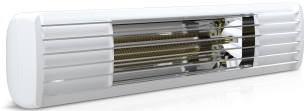

## PRODUKTDATENBLATT

**Type:** ET-EXO-PRO-2000RC-W  
**Art. Nr.:** 45006

9120105413473

**Kurzbeschreibung**

ETHERMA EXO PRO Infrarotstrahler, Funk, 2kW, weiß, IP65

Der neue Premium-Infrarotstrahler ETHERMA EXO PRO ist speziell für die Anwendung im Außenbereich wie Terrassen, Balkone, Gastronomie oder Hütten entwickelt worden. Die hocheffiziente, kurzwellige Infrarotwärmestrahlung durchdringt aufgrund ihrer Wellenlänge die Luft besonders effizient und schnell, sorgt sehr schnell für ein spürbares Wärmegefühl und garantiert so eine hohe Betriebskosteneinsparung gegenüber Gasstrahlern oder Gasheizpilzen. Gerade im Außenbereich sind Infrarotheizstrahler besonders flexibel einsetzbar und überzeugen durch ihre Wartungsfreiheit. Optional ist der ETHERMA EXO PRO auch mit integriertem Funk-Dimmer verfügbar, so dass sich der Heizstrahler unkompliziert per Funk-Fernbedienung steuern und in drei Stufen (33%/66%/100%) dimmen lässt. Das Gerät ist aus hochwertigem, rostfreiem Aluminium gefertigt und dank Schutzart IP 65 Strahlwasser geschützt, so dass einem ganzjährigen Einsatz im Outdoorbereich nichts im Wege steht. Die innovative Carbonheizröhre erzeugt zuverlässig maximale Wärmeleistung mit nur minimalem Restlichtanteil und ist mit 10.000 Stunden überdurchschnittlich langlebig. Sie ist durch den Reflektor umschlossen, so dass die Wärme gezielt nach vorne abgegeben wird. Zur Inbetriebnahme ist die optionale Fernbedienung zwingend erforderlich. Farben: weiß, schwarz; geeignet für Wand- und Deckenmontage, Schutzart: IP 65, Spannung: 230 V, Steckerleitung 180 cm, Systemaufbau: CE konform Dieses Produkt ist ausschließlich für die Verwendung im Freien geeignet