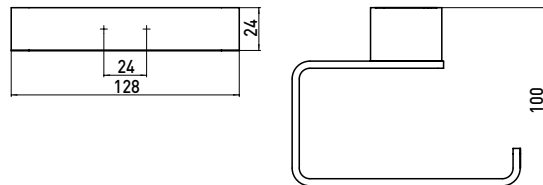

## PRODUCTINFORMATIE

Toiletrolhouder zonder klep zwart

Art.nr.0500 133 01