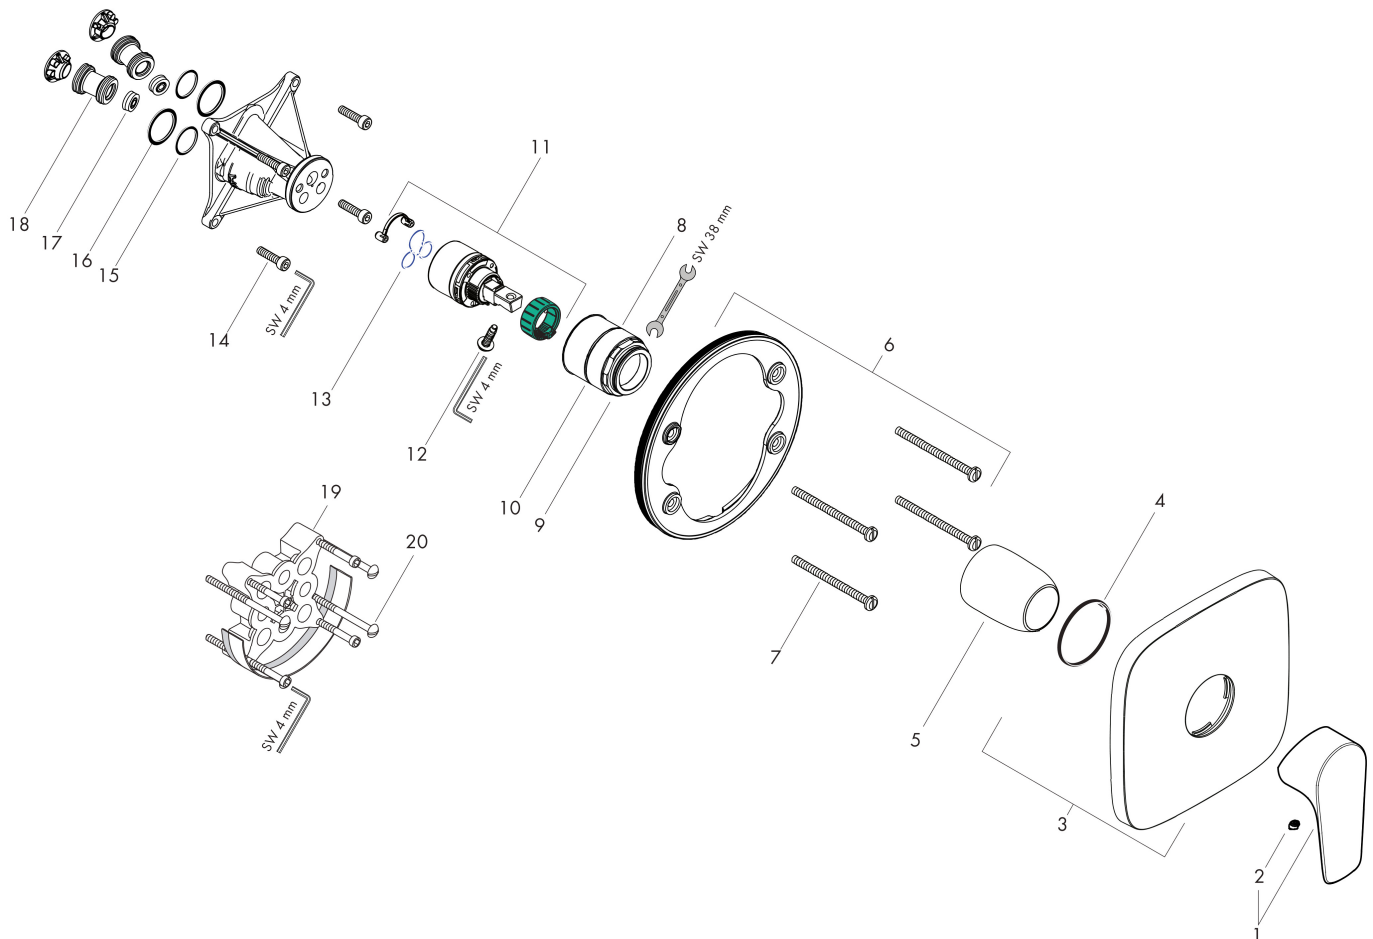

Merk hansgrohe
 Artikelnaam **Talis E** ééngreeps douchemengkraan afbouwdeel iBox Universal
 Art.nr. 71765700
 Oppervlakte mat wit
 Netto prijs 235,71 EUR

Product foto

Kenmerken

- 1 functie
- maximale doorstroomhoeveelheid bij 3 bar: 29,3 l/min
- keramisch kardoes
- temperatuurbegrenzing instelbaar
- aansluiting: inbouwdeel

Maat tekeningen

Merk hansgrohe
 Artikelnaam **Talis E** ééngreeps douchemengkraan afbouwdeel iBox Universal
 Art.nr. 71765700
 Oppervlakte mat wit
 Netto prijs 235,71 EUR

Stroomschema

Merk	hansgrohe
Artikelnaam	Talis E ééngreeps douchemengkraan afbouwdeel iBox Universal
Art.nr.	71765700
Oppervlakte	mat wit
Netto prijs	235,71 EUR

Explosietekening voor bouwjaar: >11/19

Merk	hansgrohe
Artikelnaam	Talis E ééngreeps douchemengkraan afbouwdeel iBox Universal
Art.nr.	71765700
Oppervlakte	mat wit
Netto prijs	235,71 EUR

Onderdelen voor bouwjaar: >11/19

Pos	Beschrijving	Art.nr.	Prijs
1	greep	92666700	40,14
2	greepstop	96338000	3,12
3	rozet 155 / 155 mm	95276700	81,12
4	O-ring 43x3	98418000	3,12
5	huls	98790700	40,14
6	rozetdrager	98793000	34,01
7	drager-schroef-set	96454000	8,01
8	moer	98796000	34,01
9	O-ring 30x1,5	98433000	3,12
10	O-ring 39x1,5	98400000	3,12
11	kardoes compl.	92730000	54,08
12	borgschroef	95140000	4,99
13	dichting	95008000	8,01
14	schroef-set	96525000	8,01
15	O-ring 16x2	98133000	3,12
16	O-Ring 22x2	98185000	3,12
17	slagdemper	96429000	4,99
18	doorstroombegrenzer (22 l/min)	95884000	10,82
19	verlengset 25 mm	13595000	56,64
20	drager-schroef-set	97747000	3,12
a	Basisset	01800180	153,75