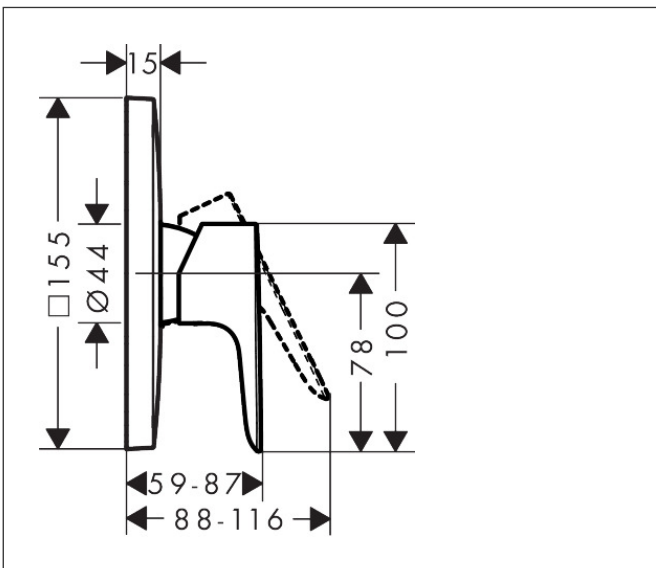

Merk hansgrohe
 Artikelnaam **Talis E** ééngreeps douchemengkraan afbouwdeel iBox Universal
 Art.nr. 71765700
 Oppervlakte mat wit
 Netto prijs 235,71 EUR

Product foto

Kenmerken

- 1 functie
- maximale doorstroomhoeveelheid bij 3 bar: 29,3 l/min
- keramisch kardoes
- temperatuurbegrenzing instelbaar
- aansluiting: inbouwdeel

Maat tekeningen

Merk hansgrohe
 Artikelnaam **Talis E** ééngreeps douchemengkraan afbouwdeel iBox Universal
 Art.nr. 71765700
 Oppervlakte mat wit
 Netto prijs 235,71 EUR

Stroomschema

Merk	hansgrohe
Artikelnaam	Talis E ééngreeps douchemengkraan afbouwdeel iBox Universal
Art.nr.	71765700
Oppervlakte	mat wit
Netto prijs	235,71 EUR

Explosietekening voor bouwjaar: >11/19

Merk	hansgrohe
Artikelnaam	Talis E ééngreeps douchemengkraan afbouwdeel iBox Universal
Art.nr.	71765700
Oppervlakte	mat wit
Netto prijs	235,71 EUR

Onderdelen voor bouwjaar: >11/19