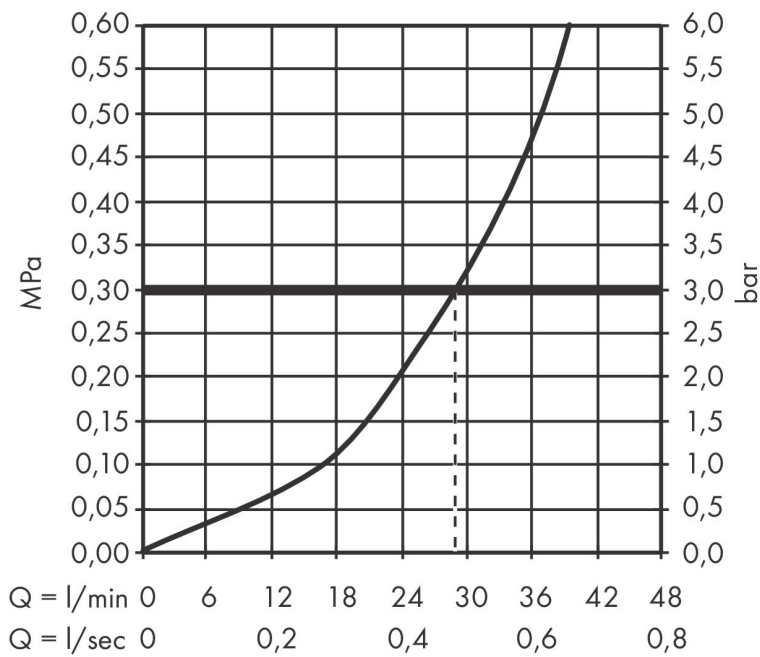

Merk hansgrohe
Artikelnaam **Talis E** ééngreeps douchemengkraan afbouwdeel iBox Universal
Art.nr. 71765700
Oppervlakte mat wit
Netto prijs 235,71 EUR

Stroomschema