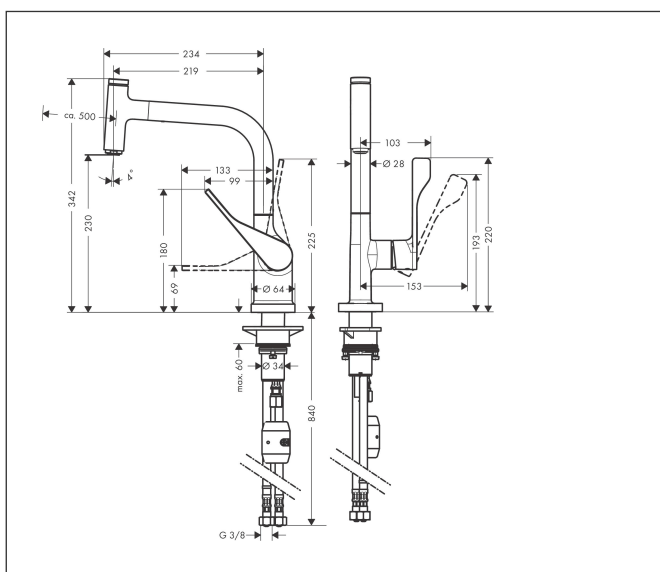

Merk	AXOR
Artikelnaam	AXOR Citterio ééngreeps keukenmengkraan 230 met uittrekbare vuistdouche
Art.nr.	39861340
Oppervlakte	Brushed Black Chrome
Netto prijs	1.116,18 EUR

Product foto

Maat tekeningen

Kenmerken

- draaibereik verstelbaar in 2 stappen tot 110° / 150°
- normale straal
- Select knop voor comfortabel aan- en uitzetten van de kraan tijdens gebruik
- MagFit magnetische douchehouder
- maximale doorstroomhoeveelheid bij 3 bar: 9 l/min
- keramisch kardoes
- eenvoudige montage dankzij de G 3/8 flexibele aansluitslangen
- verlengstuk lengte tot 50 cm

Stroomschema

Merk	AXOR
Artikelnaam	AXOR Citterio ééngreeps keukenmengkraan 230 met uittrekbare vuistdouche
Art.nr.	39861340
Oppervlakte	Brushed Black Chrome
Netto prijs	1.116,18 EUR

Explosietekening voor bouwjaar: >07/19

Pos	Beschrijving	Art.nr.	Prijs
1	uitloop compl.	92583340	96,50
2	O-ring 8x2	98112000	3,00
3	vuistdouche	92570340	341,40
4	deksel	92566340	19,10
5	O-Ring 14x1,5	98201000	3,00
6	moer	92567000	16,60
7	bovendeel	98463000	40,60
8	perlator M24x1 (15 l/min)	13913000	13,52
9	stelringset	98365000	7,70
10	O-ring 21x2,5	98211000	3,00
11	greep	39891340	137,30
12	inbusschroef M6x10 DIN 916	96029000	3,00
13	greepstop	96338000	3,00
14	afdekkap	98603340	30,60
15	moer	96461000	25,70
16	O-Ring 32x2	98193000	3,00
17	kardoes compl.	92730000	52,00
18	dichting	95008000	7,70
19	gewicht	92500000	32,70
20	slang 1,50 m	92569000	64,30
21	klemverbinding	96099000	7,70
22	aansluitslang 600 mm M10x1	92568000	52,00
23	O-ring 8x1,75	97827000	3,00
24	bevestigingsmateriaal	97523000	4,80
25	schachtbevestigingsset compl. (Ø 34)	95049000	12,70
26	stelring	97548000	3,00
27	aansluitslang 900 mm M8x0,75 G3/8	95372000	25,70
28	O-ring 7x1,5	98422000	3,00
29	terugslagklep DW 10	96456000	7,70
30	zeefdichting	95291000	10,40