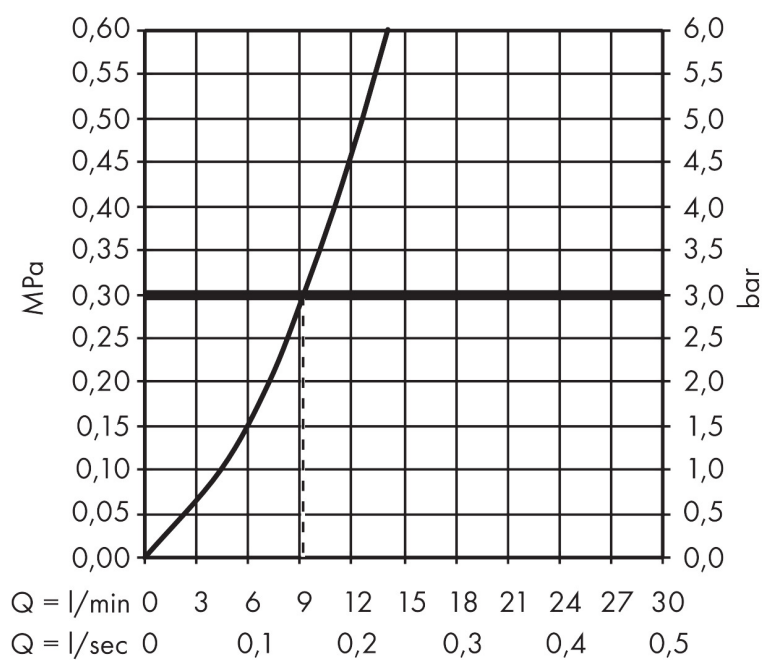

Merk	AXOR
Artikelnaam	AXOR Citterio ééngreeps keukenmengkraan 230 met uittrekbare vuistdouche
Art.nr.	39861340
Oppervlakte	Brushed Black Chrome
Netto prijs	1.116,18 EUR

Stroomschema