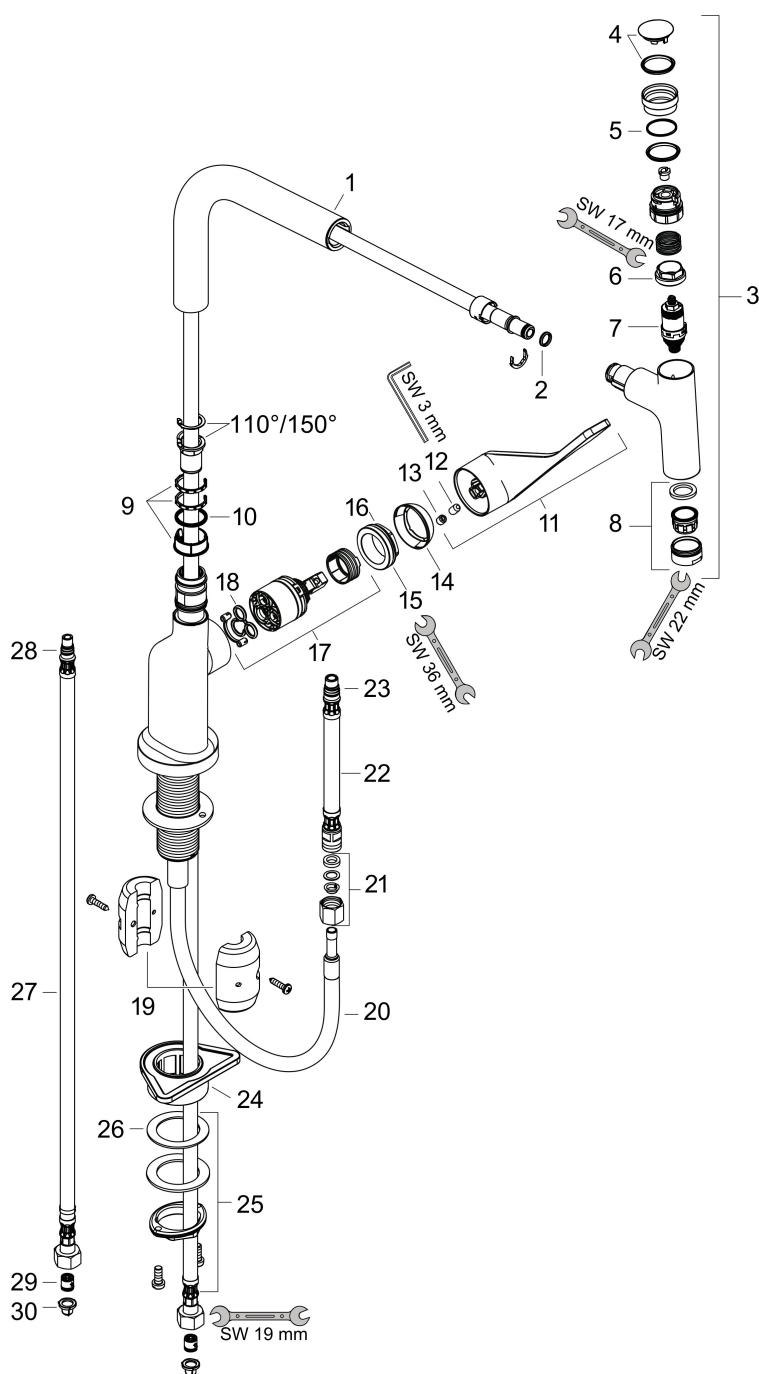

- draaibereik verstelbaar in 2 stappen tot 110° / 150°
- normale straal
- Select knop voor comfortabel aan- en uitzetten van de kraan tijdens gebruik
- MagFit magnetische douchehouder
- maximale doorstroomhoeveelheid bij 3 bar: 9 l/min
- keramisch kardoes
- eenvoudige montage dankzij de G 3/8 flexibele aansluitslangen
- verlengstuk lengte tot 50 cm

Stroomschema

Merk	AXOR
Artikelnaam	AXOR Citterio ééngreeps keukenmengkraan 230 met uittrekbare vuistdouche
Art.nr.	39861340
Oppervlakte	Brushed Black Chrome
Netto prijs	1.116,18 EUR

Explosietekening voor bouwjaar: >07/19

Merk	AXOR
Artikelnaam	AXOR Citterio ééngreeps keukenmengkraan 230 met uittrekbare vuistdouche
Art.nr.	39861340
Oppervlakte	Brushed Black Chrome
Netto prijs	1.116,18 EUR

Onderdelen voor bouwjaar: >07/19

Pos	Beschrijving	Art.nr.	Prijs
1	uitloop compl.	92583340	96,50
2	O-ring 8x2	98112000	3,00
3	vuistdouche	92570340	341,40
4	deksel	92566340	19,10
5	O-Ring 14x1,5	98201000	3,00
6	moer	92567000	16,60
7	bovendeel	98463000	40,60
8	perlator M24x1 (15 l/min)	13913000	13,52
9	stelringset	98365000	7,70
10	O-ring 21x2,5	98211000	3,00
11	greep	39891340	137,30
12	inbusschroef M6x10 DIN 916	96029000	3,00
13	greepstop	96338000	3,00
14	afdekkap	98603340	30,60
15	moer	96461000	25,70
16	O-Ring 32x2	98193000	3,00
17	kardoes compl.	92730000	52,00
18	dichting	95008000	7,70
19	gewicht	92500000	32,70
20	slang 1,50 m	92569000	64,30
21	klemverbinding	96099000	7,70
22	aansluitslang 600 mm M10x1	92568000	52,00
23	O-ring 8x1,75	97827000	3,00
24	bevestigingsmateriaal	97523000	4,80
25	schachtbevestigingsset compl. (Ø 34)	95049000	12,70
26	stelring	97548000	3,00
27	aansluitslang 900 mm M8x0,75 G3/8	95372000	25,70
28	O-ring 7x1,5	98422000	3,00
29	terugslagklep DW 10	96456000	7,70
30	zeefdichting	95291000	10,40