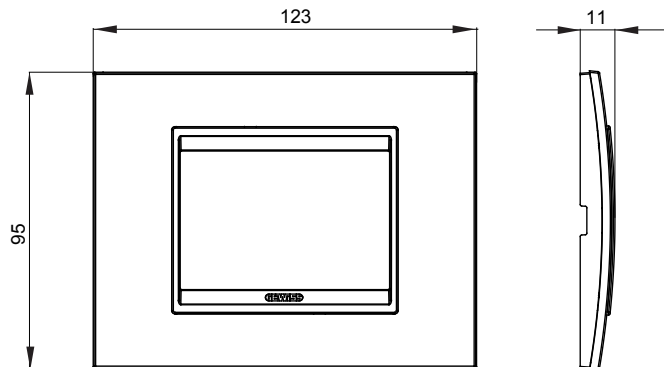

Serie van ChoruSmart huishoudelijke platen, gemaakt in een brede verscheidenheid aan vormen, kleuren, materialen en afwerkingen. Ze omvat vijf verschillende vormen (ONE, GEO, EGO, LUX, ICE en ICE Touch) voor rechthoekige dozen met een capaciteit tot 12 modules en drie verschillende vormen (ONE International, GEO International en LUX International) geschikt voor ronde/vierkante dozen, zowel enkelvoudig als gecombineerd in horizontale en verticale configuraties, met een capaciteit van 2 tot 2+2+2+2 modules. Alle platen van de ChoruSmart huishoudelijke serie gebruiken dezelfde steunen, zonder de behoefte aan aanvullende adapters. De serie omvat ook blanco platen, waterdichte IP55-platen en contourplaten.

Familie	LUX	Omschrijving	3 modules
Kleur	Parelbrons	Materiaal	Metaal
Afwerking	Glimmend	Voor ondersteuning codes	GW16803, GW16803N
Gloeidraadtest	650 °C	Thermodruk met kogel	70 °C
Standaard	EN 60669-1	Electrocod	0110

### DIMENSIONAL