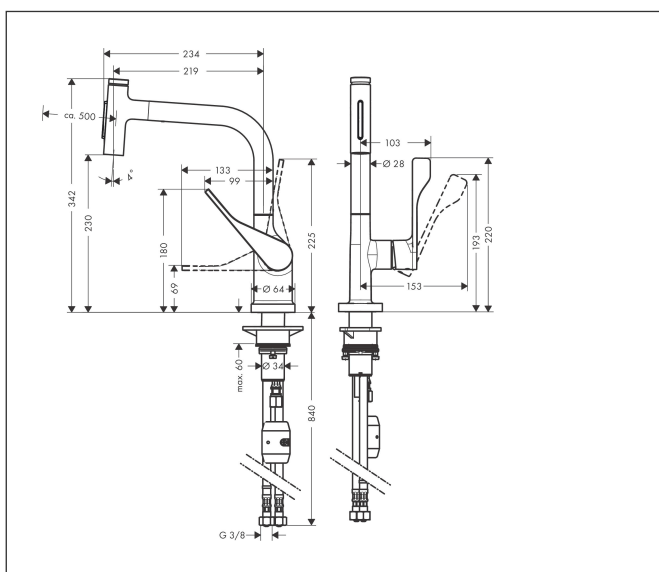

Merk	AXOR
Artikelnaam	AXOR Citterio ééngreeps keukenmengkraan met uittrekbare vuistdouche
Art.nr.	39863340
Oppervlakte	Brushed Black Chrome
Netto prijs	1.171,50 EUR

Product foto

Maat tekeningen

Kenmerken

- draaibereik verstelbaar in 2 stappen tot 110° / 150°
- laminaire straal, douchestraal
- douchestraal is vast te zetten, wisseling van straal door één druk op de knop en straal wordt uitgezet door het sluiten van de greep.
- Select knop voor comfortabel aan- en uitzetten van de kraan tijdens gebruik
- MagFit magnetische douchehouder
- maximale doorstroomhoeveelheid bij 3 bar: 8 l/min
- keramisch kardoes
- eenvoudige montage dankzij de G 3/8 flexibele aansluitslangen
- verlengstuk lengte tot 50 cm

Technologie

Straalsoorten

Merk AXOR
Artikelnaam **AXOR Citterio** ééngreeps keukenmengkraan met uittrekbare vuistdouche
Art.nr. 39863340
Oppervlakte Brushed Black Chrome
Netto prijs 1.171,50 EUR

Stroomschema