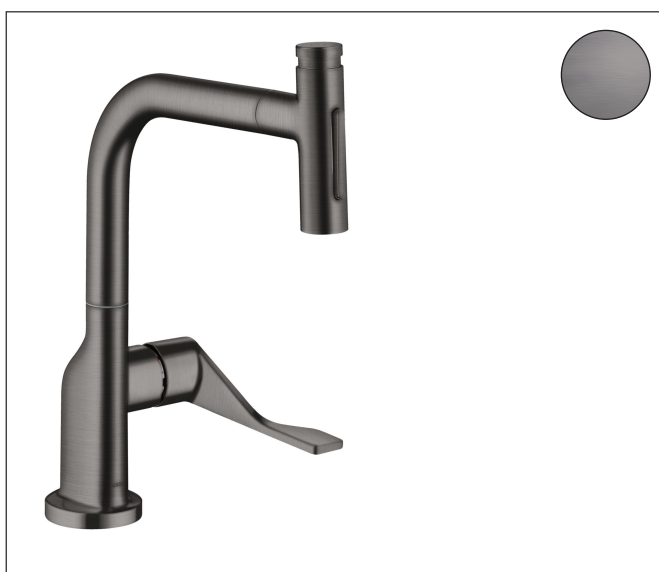

Merk	AXOR
Artikelnaam	AXOR Citterio ééngreeps keukenmengkraan met uittrekbare vuistdouche
Art.nr.	39863340
Oppervlakte	Brushed Black Chrome
Netto prijs	1.171,50 EUR

Product foto

Maat tekeningen

Kenmerken

- draaibereik verstelbaar in 2 stappen tot 110° / 150°
- laminaire straal, douchestraal
- douchestraal is vast te zetten, wisseling van straal door één druk op de knop en straal wordt uitgezet door het sluiten van de greep.
- Select knop voor comfortabel aan- en uitzetten van de kraan tijdens gebruik
- MagFit magnetische douchehouder
- maximale doorstroomhoeveelheid bij 3 bar: 8 l/min
- keramisch kardoes
- eenvoudige montage dankzij de G 3/8 flexibele aansluitslangen
- verlengstuk lengte tot 50 cm

Technologie

Straalsoorten

Merk AXOR
Artikelnaam **AXOR Citterio** ééngreeps keukenmengkraan met uittrekbare vuistdouche
Art.nr. 39863340
Oppervlakte Brushed Black Chrome
Netto prijs 1.171,50 EUR

Stroomschema