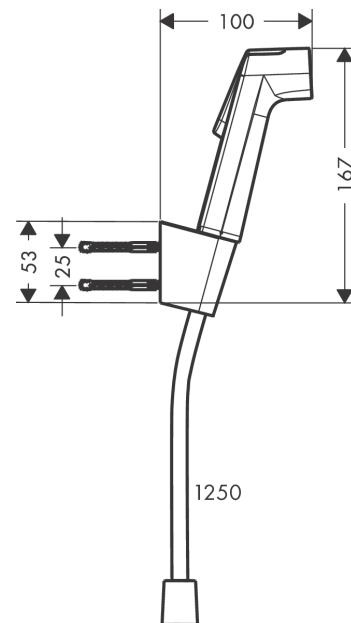

bidethanddouche 1jet EcoSmart met Porter S douchehouder en doucheslang 125 cmFinish: **Mat wit** Artikelnummer: **29238700****Beschrijving**

- bestaat uit: bidet handdouche, douchehouder, doucheslang
- diameter handdouche 28 mm
- we raden aan om dit product te gebruiken met een stopkraan in de leiding
- niet geschikt voor gebruik in landen met een geldige EN 1717
- doucheslang met een conische en een cilindrische moer
- draaikoppeling voorkomt dat de slang in de knoop raakt
- met terugslagklep
- geïntegreerde houder
- douchehouder van kunststof
- afspoelbare zeefafdichting
- niet intrinsiek veilig tegen terugstroming
- EU taxonomie: max. 8l/min

Artikeldetails

Vrijblijvende advies verkoopprijs excl. BTW	135,00 €
Vrijblijvende advies verkoopprijs incl. BTW	163,35 €

Technologie**Productfoto****Maattekening**

bidethanddouche 1jet EcoSmart met Porter S douchehouder en doucheslang 125 cm
 Finish: **Mat wit** Artikelnummer: **29238700**