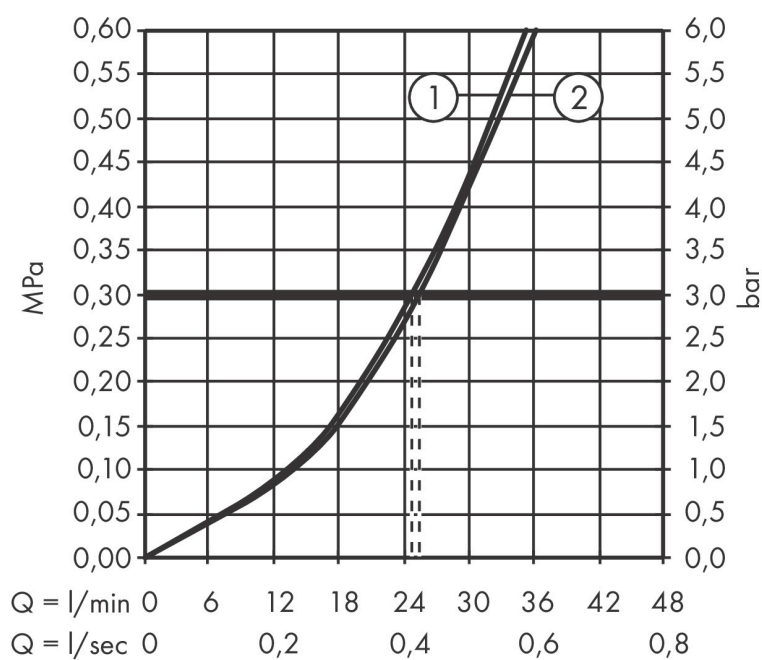

Merk AXOR
Artikelnaam **AXOR Citterio E** ééngreeps badmengkraan afbouwdeel met zekerheidscombinatie
Art.nr. 36457000
Oppervlakte chroom
Netto prijs 610,13 EUR

Stroomschema

1 Uitlaat douche
2 Uitlaat bad