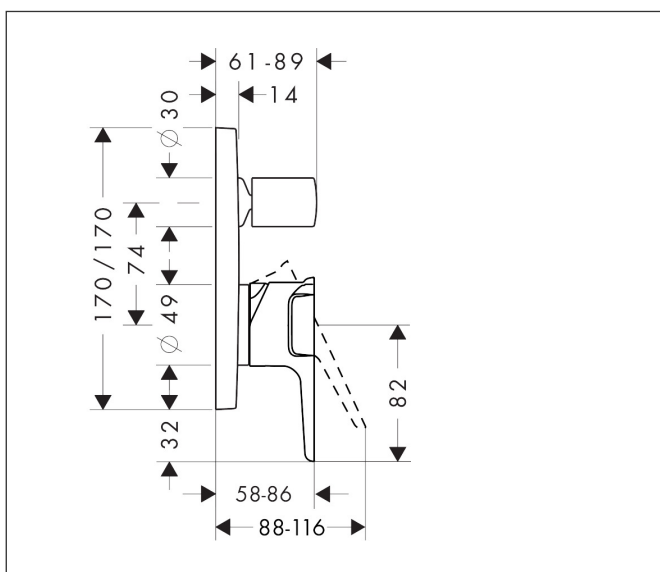

Maat tekeningen