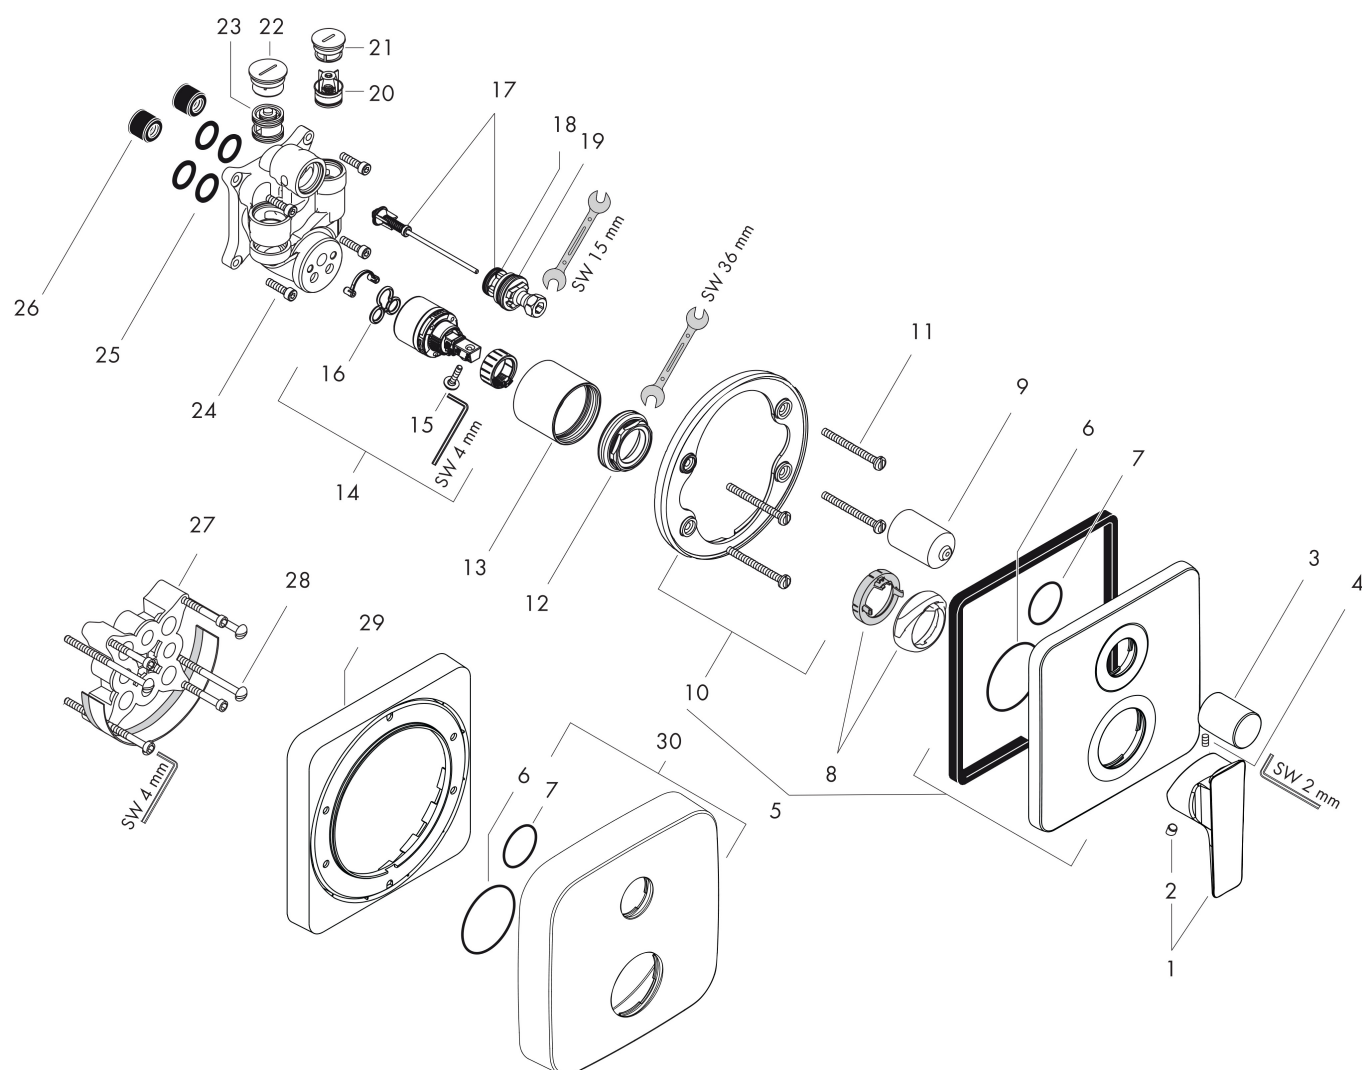

Merk	AXOR
Artikelnaam	AXOR Citterio E ééngreeps badmengkraan afbouwdeel met zekerheidscombinatie
Art.nr.	36457000
Oppervlakte	chrom
Netto prijs	610,13 EUR

Explosietekening voor bouwjaar: >09/16