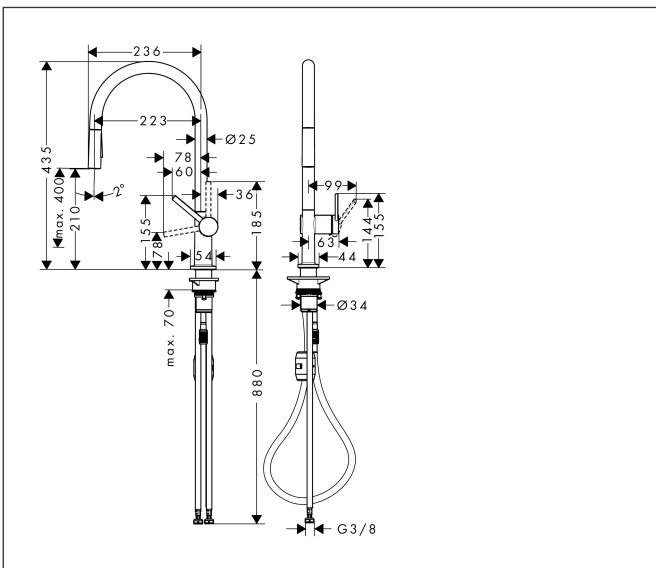

Merk	hansgrohe
Artikelnaam	Talis M54 ééngreeps keukenmengkraan 210 met uittrekbare vuistdouche, 2 straalsoorten
Art.nr.	72800340
Oppervlakte	Brushed Black Chrome
Netto prijs	603,65 EUR

Product foto

Maat tekeningen

Kenmerken

- draaibereik verstelbaar in vier stappen 60°, 110°, 150° of 360°
- laminaire straal, douchestraal
- douchestraal is vast te zetten, wisseling van straal door één druk op de knop en straal wordt uitgezet door het sluiten van de greep.
- maximale doorstroomhoeveelheid bij 3 bar: 8 l/min
- keramisch kardoes
- eenvoudige montage dankzij de G 3/8 flexibele aansluitslangen
- verlengstuk lengte tot 50 cm
- boren van een kraangat Ø 35 vereist

Technologie

Straalsoorten

Merk hansgrohe
 Artikelnaam **Talis M54** ééngreeps keukenmengkraan 210 met uittrekbare vuistdouche, 2
 straalsoorten
 Art.nr. 72800340
 Oppervlakte Brushed Black Chrome
 Netto prijs 603,65 EUR