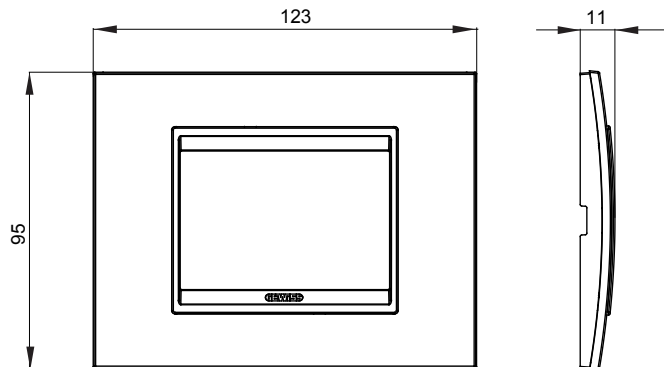

Serie van ChoruSmart huishoudelijke platen, gemaakt in een brede verscheidenheid aan vormen, kleuren, materialen en afwerkingen. Ze omvat vijf verschillende vormen (ONE, GEO, EGO, LUX, ICE en ICE Touch) voor rechthoekige dozen met een capaciteit tot 12 modules en drie verschillende vormen (ONE International, GEO International en LUX International) geschikt voor ronde/vierkante dozen, zowel enkelvoudig als gecombineerd in horizontale en verticale configuraties, met een capaciteit van 2 tot 2+2+2+2 modules. Alle platen van de ChoruSmart huishoudelijke serie gebruiken dezelfde steunen, zonder de behoefte aan aanvullende adapters. De serie omvat ook blanco platen, waterdichte IP55-platen en contourplaten.

Familie	LUX	Omschrijving	3 modules
Kleur	Antiek koper	Materiaal	Metaal
Afwerking	Dekkende afwerking	Voor ondersteuning codes	GW16803, GW16803N
Gloeidraadtest	650 °C	Thermodruk met kogel	70 °C
Standaard	EN 60669-1	Electrocod	0110

### DIMENSIONAL