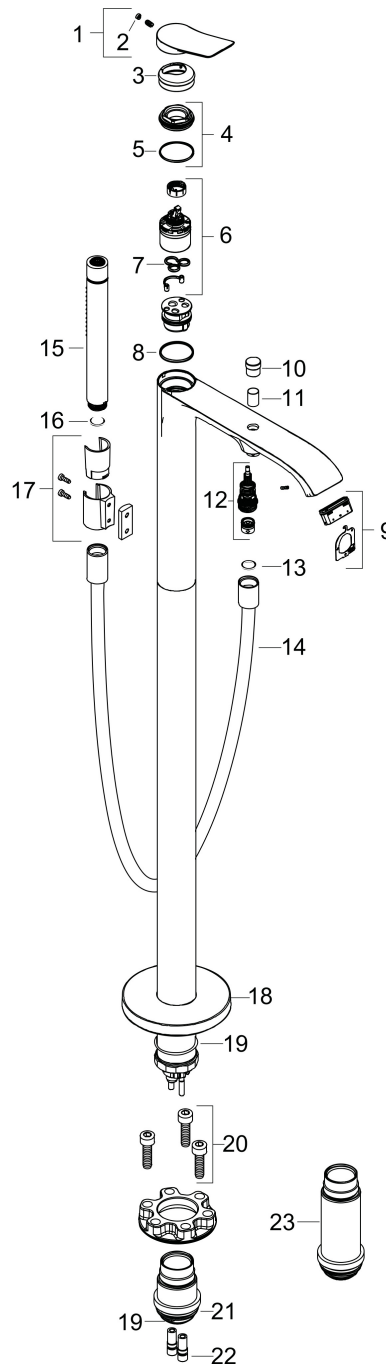

Merk	hansgrohe
Artikelnaam	Vivenis vrijstaande badmengkraan opbouw
Art.nr.	75445000
Oppervlakte	chrom
Netto prijs	1.681,66 EUR

Explosietekening voor bouwjaar: >06/21