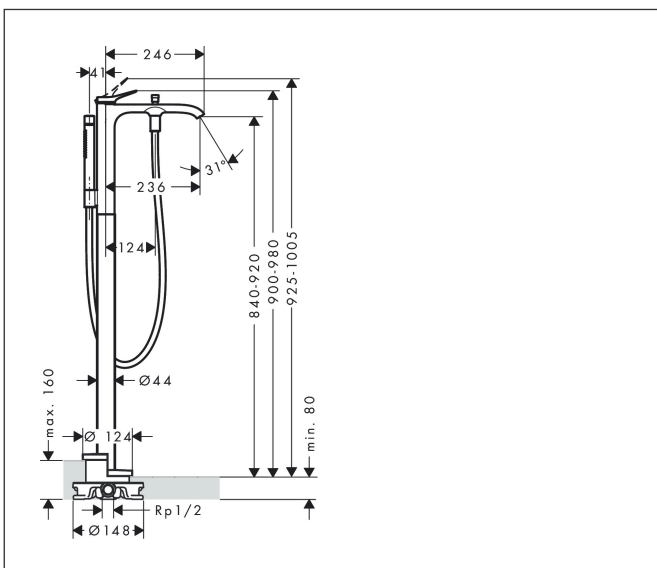

## Kenmerken

- voorsprong uitloop 236 mm
- straalsoort mengkraan: WaterfallStream
- straalsoort handdouche: Rain, MonoRain
- maximale doorstroomhoeveelheid bij 3 bar: 21,3 l/min
- keramisch kardoos
- temperatuurbegrenzing instelbaar
- omstelling met automatische reset
- aansluiting: inbouwdeel
- opbouwmontage

## Maat tekeningen