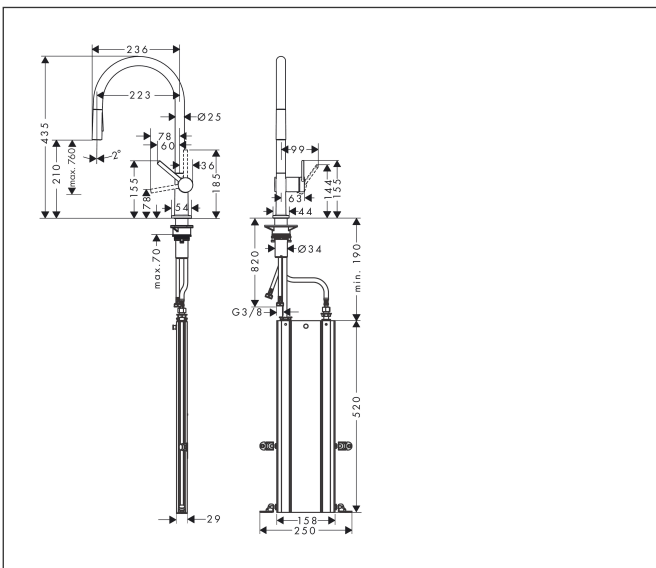

Merk	hansgrohe
Artikelnaam	Talis M54 ééngreeps keukenmengkraan 210 met uittrekbare vuistdouche en sBox, 2 straalsoorten
Art.nr.	72801340
Oppervlakte	Brushed Black Chrome
Netto prijs	942,04 EUR

Product foto

Maat tekeningen

Kenmerken

- bestaat uit: ééngreeps keukenkraan, slangbox
- draaibereik verstelbaar in vier stappen 60°, 110°, 150° of 360°
- laminaire straal, douchestraal
- douchestraal is vast te zetten, wisseling van straal door één druk op de knop en straal wordt uitgezet door het sluiten van de greep.
- maximale doorstroomhoeveelheid bij 3 bar: 7 l/min
- keramisch kardoes
- eenvoudige montage dankzij de G 3/8 flexibele aansluitlangen
- met sBox voor vrije en soepele geleiding van de slang
- verlengstuk lengte tot 76 cm
- boren van een kraangat Ø 35 vereist

Technologie

Straalsoorten

Merk: hansgrohe
 Artikelnaam: **Talis M54** ééngreeps keukenmengkraan 210 met uittrekbare vuistdouche en sBox, 2 straalsoorten
 Art.nr.: 72801340
 Oppervlakte: Brushed Black Chrome
 Netto prijs: 942,04 EUR