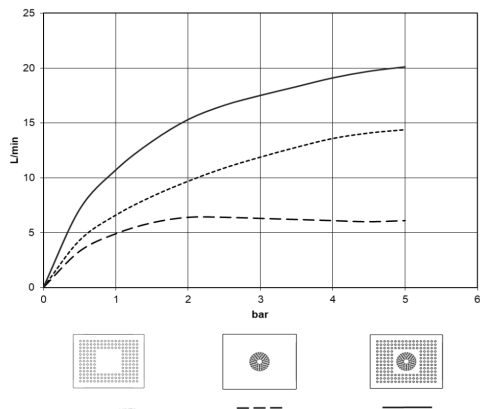

Regenbrause für Deckeneinbau mit Licht 300 x 240 mm - Gold gebürstet (PVD) SERIENSPEZIFISC

28 044 980

- Regenbrause 300 x 240 mm
- Material Regenbrause: Metall
- PURE RAIN, Durchfluss max. 12 l/min (bei 3 Bar)
- PURIFY RAIN, Durchfluss max. 6 l/min (bei 3 Bar)
- mit Antikalk-System

Technische Daten:

- Min. Einbautiefe 137 mm

Elektro:

- Spannungsversorgung Deckenmodul
- 12 V DC (CV)
- Spotbeleuchtung
- Ambientebeleuchtung
- LED Farblicht RGBW
- Leuchtmittel geschützt vor Strahlwasser
- Enthält Leuchtmittel der Energieeffizienzklasse F
- Beachten Sie die Vorschriften zu den Schutzbereichen gemäß DIN VDE 0100, Teil 701 (IEC 60364-7-701).

Planungshinweise:

- Dornbracht empfiehlt, einen Systemintegrator hinzuzuziehen.

Hinweise:

	Gold gebürstet (PVD)	28 044 980-37
	Chrom	28 044 980-00
	Platin gebürstet	28 044 980-06
	Platin	28 044 980-08
	Dark Chrome	28 044 980-19
	Light Gold gebürstet (PVD)	28 044 980-27
	Messing gebürstet (23kt Gold)	28 044 980-28
	Schwarz matt	28 044 980-33
	Dark Brass gebürstet (PVD)	28 044 980-39
	Bronze gebürstet (PVD)	28 044 980-42
	Dark Bronze gebürstet (PVD)	28 044 980-43
	Champagne gebürstet (22kt Gold)	28 044 980-46
	Champagne (22kt Gold)	28 044 980-47
	Chrom gebürstet	28 044 980-93
	Dark Platin gebürstet	28 044 980-99

Regenbrause für Deckeneinbau mit Licht 300 x 240 mm - Gold gebürstet (PVD) SERIENSPEZIFISC

28 044 980

Durchflussdiagramm

Codes & Standards

DIN 4109

ISO 3822

Scottish Water
Byelaws

UK Water Supply
Regulations