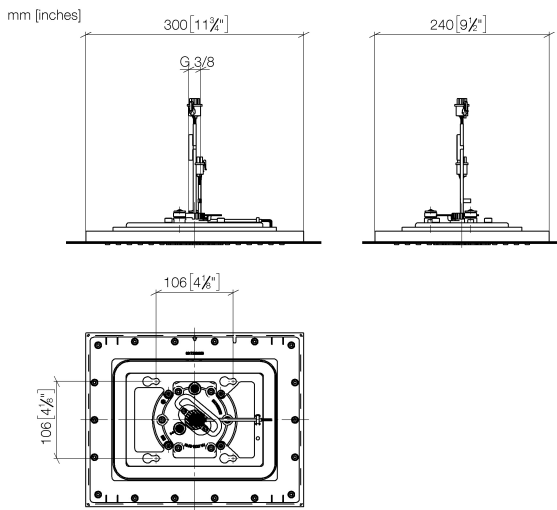

Regenbrause für Deckeneinbau mit Licht 300 x 240 mm - Gold gebürstet (PVD) SERIENSPEZIFISC

28 044 980

- Regenbrause 300 x 240 mm
- Material Regenbrause: Metall
- PURE RAIN, Durchfluss max. 12 l/min (bei 3 Bar)
- PURIFY RAIN, Durchfluss max. 6 l/min (bei 3 Bar)
- mit Antikalk-System

Technische Daten:

- Min. Einbautiefe 137 mm

Elektro:

- Spannungsversorgung Deckenmodul
- 12 V DC (CV)
- Spotbeleuchtung
- Ambientebeleuchtung
- LED Farblicht RGBW
- Leuchtmittel geschützt vor Strahlwasser
- Enthält Leuchtmittel der Energieeffizienzklasse F
- Beachten Sie die Vorschriften zu den Schutzbereichen gemäß DIN VDE 0100, Teil 701 (IEC 60364-7-701).

Regenbrause für Deckeneinbau mit Licht 300 x 240 mm - Gold gebürstet (PVD) SERIENSPEZIFISC

28 044 980

Durchflussdiagramm

Codes & Standards

DIN 4109

ISO 3822

Scottish Water
Byelaws

UK Water Supply
Regulations

Ü-Zeichen

Regenbrause für Deckeneinbau mit Licht 300 x 240 mm - Gold gebürstet (PVD) SERIENSPEZIFISC

28 044 980

Zertifikate und Nachhaltigkeit

LGA_38

WRAS_240502

Regenbrause für Deckeneinbau mit Licht 300 x 240 mm - Gold gebürstet (PVD) SERIENSPEZIFISC