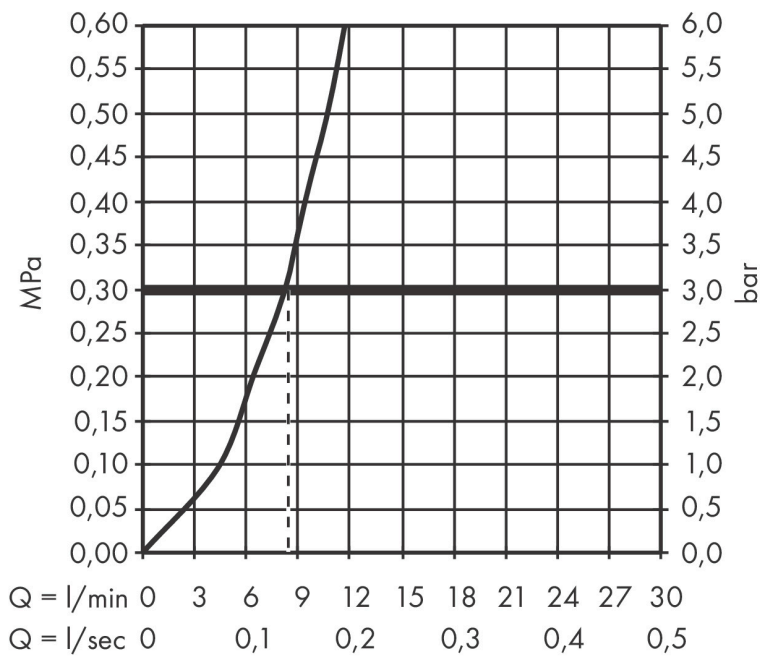

Merk hansgrohe  
 Artikelnaam **Talis M54** ééngreeps keukenmengkraan 270 met uittrekbare uitloop  
 Art.nr. 72808340  
 Oppervlakte Brushed Black Chrome  
 Netto prijs 552,38 EUR

## Stroomschema

Merk hansgrohe  
 Artikelnaam **Talis M54** ééngreeps keukenmengkraan 270 met uittrekbare uitloop  
 Art.nr. 72808340  
 Oppervlakte Brushed Black Chrome  
 Netto prijs 552,38 EUR

## Explosietekening voor bouwjaar: >07/22

Merk	hansgrohe
Artikelnaam	<b>Talis M54</b> ééngreeps keukenmengkraan 270 met uittrekbare uitloop
Art.nr.	72808340
Oppervlakte	Brushed Black Chrome
Netto prijs	552,38 EUR