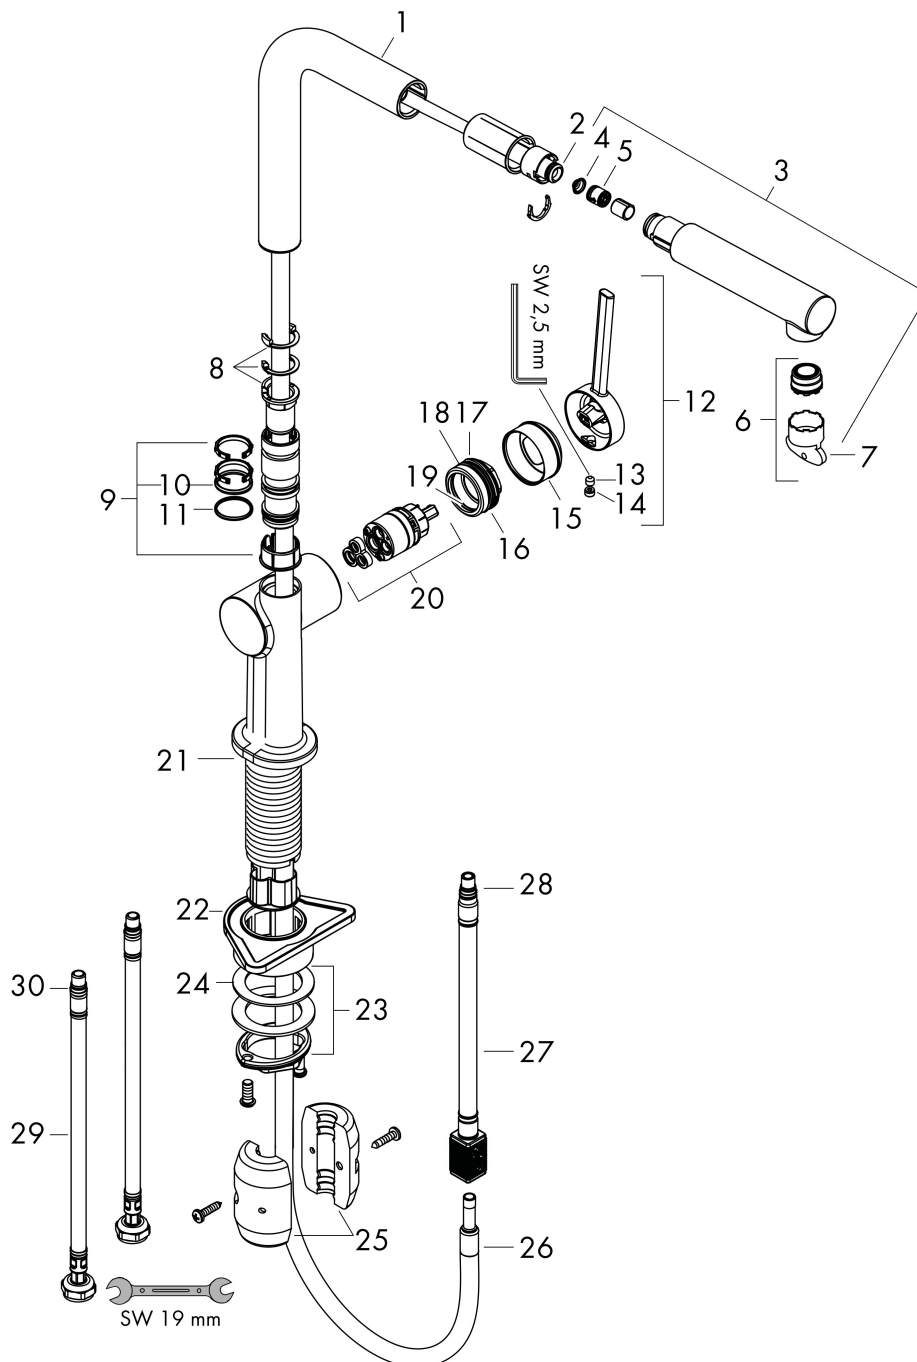

Merk hansgrohe  
 Artikelnaam **Talis M54** ééngreeps keukenmengkraan 270 met uittrekbare uitloop  
 Art.nr. 72808340  
 Oppervlakte Brushed Black Chrome  
 Netto prijs 552,38 EUR

## Stroomschema

Merk hansgrohe  
 Artikelnaam **Talis M54** ééngreeps keukenmengkraan 270 met uittrekbare uitloop  
 Art.nr. 72808340  
 Oppervlakte Brushed Black Chrome  
 Netto prijs 552,38 EUR

## Explosietekening voor bouwjaar: >07/22

Merk	hansgrohe
Artikelnaam	<b>Talis M54</b> ééngreeps keukenmengkraan 270 met uittrekbare uitloop
Art.nr.	72808340
Oppervlakte	Brushed Black Chrome
Netto prijs	552,38 EUR

## Onderdelen voor bouwjaar: >07/22

Pos	Beschrijving	Art.nr.	Prijs
1	uitloop compl.	93749340	78,00
2	O-ring 8x2	98112000	3,00
3	vuistdouche	93751340	96,50
4	zeef	98516000	4,80
5	terugslagklep DW 10	96456000	7,70
6	straalschijf	93748000	20,40
7	servicesleutel	93750000	7,70
8	aanslagringset (60° / 110° / 150°)	94911000	12,70
9	stelringset	98365000	7,70
10	O-ring 19x2	98426000	3,00
11	O-ring 20x1,5	98197000	3,00
12	greep	93736340	49,10
13	inbusschroef M5x5	98446000	3,00
14	greepstop	93735460	7,70
15	afdekkap	93737340	49,10
16	moer	93738000	40,60
17	O-ring 25x1,5	98146000	4,80
18	O-ring 30x1,5	98433000	3,00
19	O-ring 29x2	98391000	3,00
20	kardoes compl.	93740000	78,40
21	O-ring 35x3	98052000	3,00
22	bevestigingsmateriaal	97523000	4,80
23	schachtbevestigingsset compl. (Ø 34)	95049000	12,70
24	stelring	97548000	3,00
25	gewicht	92500000	32,70
26	slang 1,50 m	93816000	78,40
27	slang	93744000	40,60
28	O-ring 7x1,5	98422000	3,00
29	aansluitslang 900 mm M8x0,75 G3/8	93746000	32,70
30	O-ring 6,6x1,6	93019000	3,00
a	adapterset	93395000	