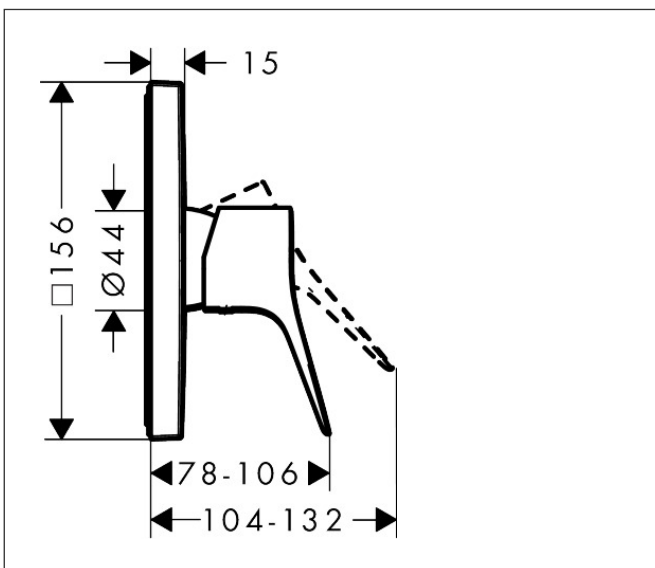

| | |
|-------------|---|
| Merk | hansgrohe |
| Artikelnaam | Vivenis ééngreeps douchekraan inbouw |
| Art.nr. | 75615000 |
| Oppervlakte | chrom |
| Netto prijs | 199,31 EUR |

Product foto

Kenmerken

- 1 functie
- maximale doorstroomhoeveelheid bij 3 bar: 29,3 l/min
- maximale doorstroomhoeveelheid bij 1 bar: 15,5 l/min
- keramisch kardoos
- temperatuurbegrenzing instelbaar
- minimale bedrijfsdruk: 1 bar
- maximale bedrijfsdruk: 10 bar
- aansluiting: inbouwdeel

Maat tekeningen

Certificaat

Merk hansgrohe
 Artikelnaam **Vivenis** ééngreeps douchekraan inbouw
 Art.nr. 75615000
 Oppervlakte chroom
 Netto prijs 199,31 EUR

Stroomschema

| | |
|-------------|---|
| Merk | hansgrohe |
| Artikelnaam | Vivenis ééngreeps douchekraan inbouw |
| Art.nr. | 75615000 |
| Oppervlakte | chrom |
| Netto prijs | 199,31 EUR |

Explosietekening voor bouwjaar: >06/21

| | |
|-------------|---|
| Merk | hansgrohe |
| Artikelnaam | Vivenis ééngreeps douchekraan inbouw |
| Art.nr. | 75615000 |
| Oppervlakte | chrom |
| Netto prijs | 199,31 EUR |