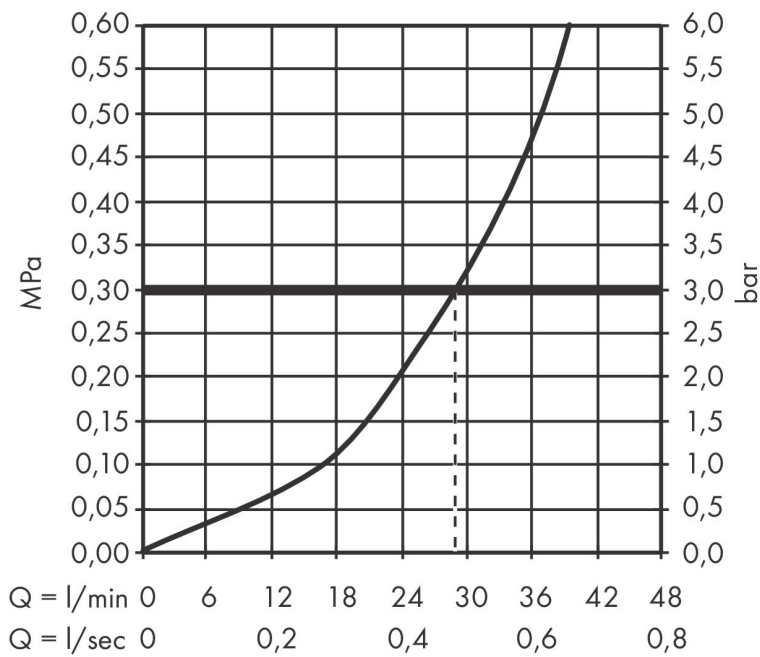

| | |
|-------------|---|
| Merk | hansgrohe |
| Artikelnaam | Vivenis ééngreeps douchekraan inbouw |
| Art.nr. | 75615000 |
| Oppervlakte | chrom |
| Netto prijs | 199,31 EUR |

Product foto

Kenmerken

- 1 functie
- maximale doorstroomhoeveelheid bij 3 bar: 29,3 l/min
- maximale doorstroomhoeveelheid bij 1 bar: 15,5 l/min
- keramisch kardoos
- temperatuurbegrenzing instelbaar
- minimale bedrijfsdruk: 1 bar
- maximale bedrijfsdruk: 10 bar
- aansluiting: inbouwdeel

Maat tekeningen

Certificaat

Merk hansgrohe
 Artikelnaam **Vivenis** ééngreeps douchekraan inbouw
 Art.nr. 75615000
 Oppervlakte chroom
 Netto prijs 199,31 EUR

Stroomschema

| | |
|-------------|---|
| Merk | hansgrohe |
| Artikelnaam | Vivenis ééngreeps douchekraan inbouw |
| Art.nr. | 75615000 |
| Oppervlakte | chrom |
| Netto prijs | 199,31 EUR |