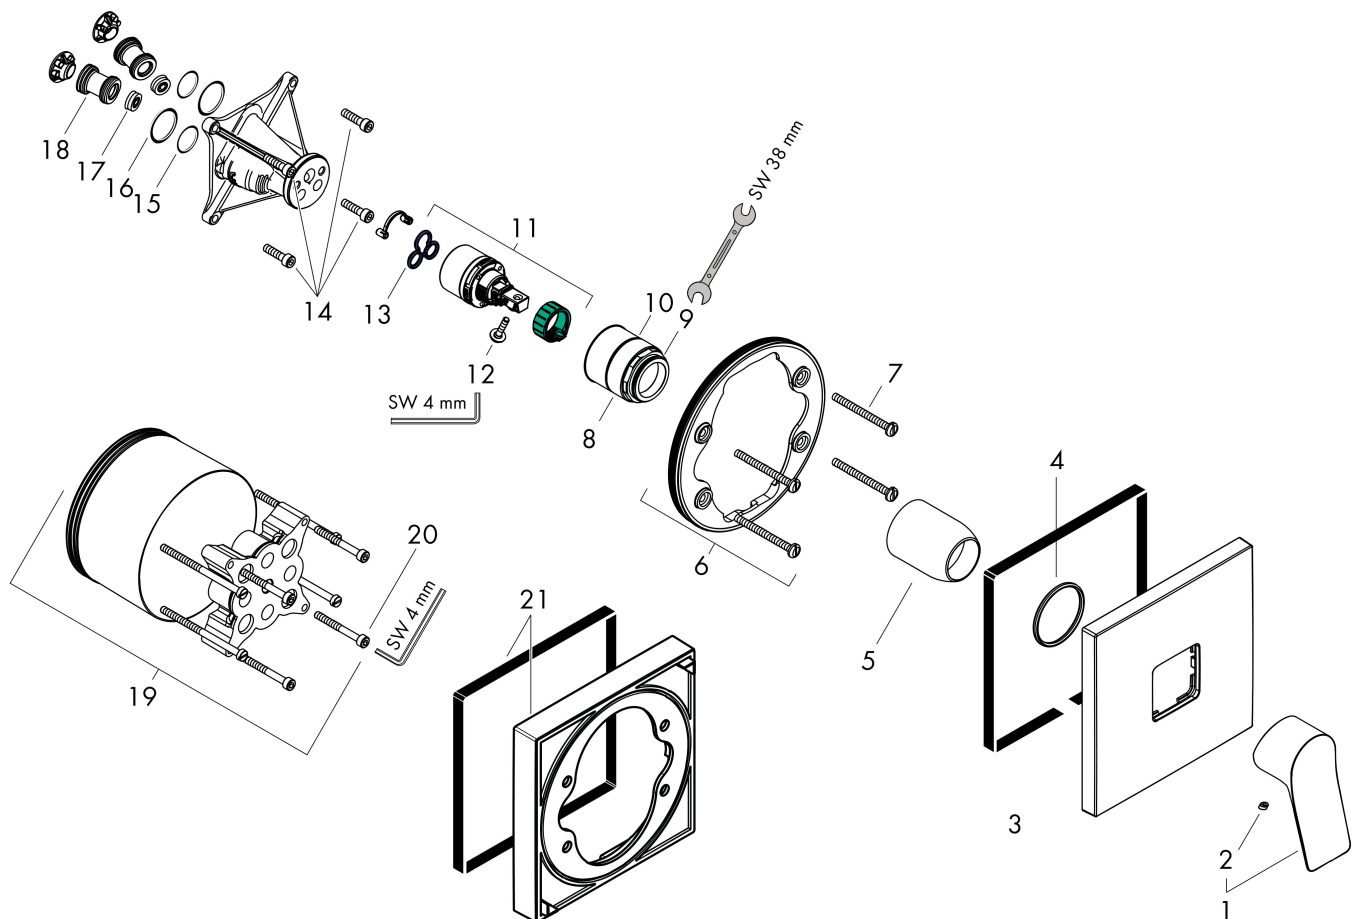

Merk	hansgrohe
Artikelnaam	Vivenis ééngreeps douchekraan inbouw
Art.nr.	75615000
Oppervlakte	chrom
Netto prijs	199,31 EUR

Explosietekening voor bouwjaar: >06/21