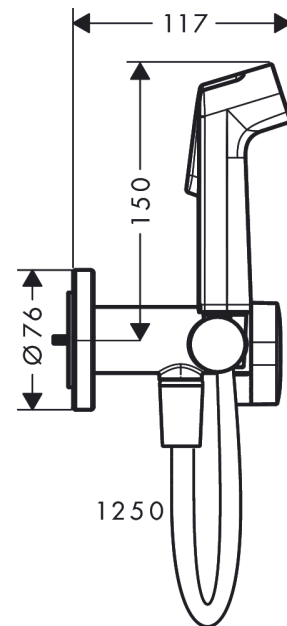

Maattekening