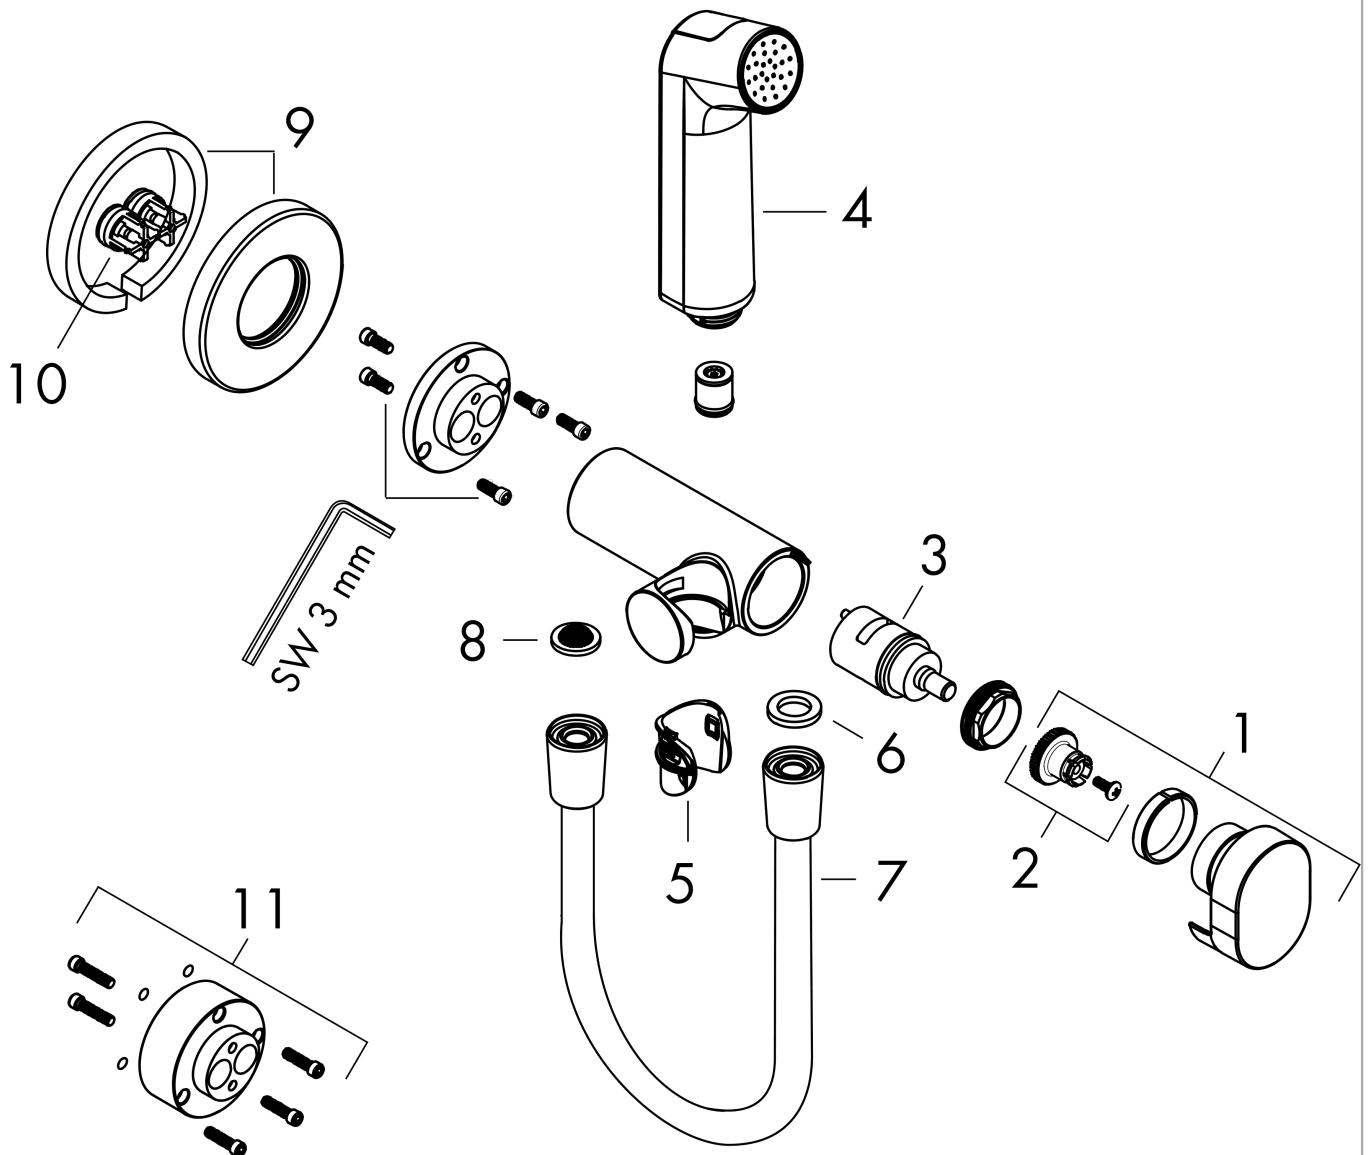

bidethanddouche 1jet EcoSmart voor warm water met douchehouder en doucheslang 125 cmFinish: **Mat wit** Artikelnummer: **29232700****Beschrijving**

- bestaat uit: bidet handdouche, met stopkraan voor douchehouder, doucheslang
- diameter handdouche 28 mm
- niet geschikt voor gebruik in landen met een geldige EN 1717
- doucheslang met conische moer aan beide uiteinden
- draaikoppeling voorkomt dat de slang in de knoop raakt
- lengte doucheslang: 1250 mm
- aansluiting: inbouwdeel
- met terugslagklep
- geïntegreerde houder
- wandhouders van metaal
- afspoelbare zeefafdichting
- niet intrinsiek veilig tegen terugstroming
- niet inbegrepen: inbouwdeel
- EU taxonomie: max. 8l/min

Doorstroomdiagram

bidethanddouche 1jet EcoSmart voor warm water met douchehouder en doucheslang 125 cm
 Finish: Mat wit Artikelnummer: 29232700

Explosietekening

Bouwjaar: >10/22

bidethanddouche 1jet EcoSmart voor warm water met douchehouder en doucheslang 125 cm

Finish: **Mat wit** Artikelnummer: **29232700**

Reserveonderdelenlijst

Bouwjaar: >10/22

Regel	Beschrijving	Artikelnummer	Prijs incl. BTW	VE
1	greep	94564700	64,61 €	1
2	greepadapter m. schroef	94565000	2,90 €	1
3	kardoes compl.	94575000	44,65 €	1
4	Handdouche	94569700	51,79 €	1
5	gummi	94568000	2,90 €	1
6	dichting	98058000	2,90 €	1
7	doucheslang Isiflex'B 1,25 m	28272700	-	1
8	zeefdichting	94246000	2,90 €	1
9	rozet	94567700	26,26 €	1
10	terugslagklep	93250000	14,04 €	1
11	verlengset	94574000	27,95 €	1
a	Basisset	29235180	-	1