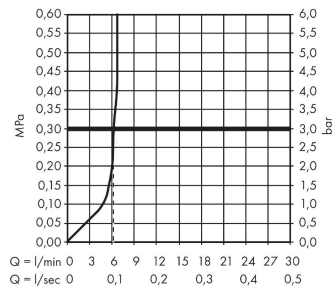

bidethanddouche 1jet EcoSmart voor warm water met douchehouder en doucheslang 125 cmFinish: **Mat wit** Artikelnummer: **29232700****Beschrijving**

- bestaat uit: bidet handdouche, met stopkraan voor douchehouder, doucheslang
- diameter handdouche 28 mm
- niet geschikt voor gebruik in landen met een geldige EN 1717
- doucheslang met conische moer aan beide uiteinden
- draaikoppeling voorkomt dat de slang in de knoop raakt
- lengte doucheslang: 1250 mm
- aansluiting: inbouwdeel
- met terugslagklep
- geïntegreerde houder
- wandhouders van metaal
- afspoelbare zeefafdichting
- niet intrinsiek veilig tegen terugstroming
- niet inbegrepen: inbouwdeel
- EU taxonomie: max. 8l/min

Artikeldetails

Vrijblijvende advies verkoopprijs excl. BTW	184,60 €
--	----------

Vrijblijvende advies verkoopprijs incl. BTW	223,37 €
--	----------

Technologie**Productfoto****Maattekening**

bidethanddouche 1jet EcoSmart voor warm water met douchehouder en doucheslang 125 cm
 Finish: **Mat wit** Artikelnummer: **29232700**

Doorstroomdiagram

bidethanddouche 1jet EcoSmart voor warm water met douchehouder en doucheslang 125 cm
 Finish: Mat wit Artikelnummer: 29232700

Explosietekening

Bouwjaar: >10/22

bidethanddouche 1jet EcoSmart voor warm water met douchehouder en doucheslang 125 cm