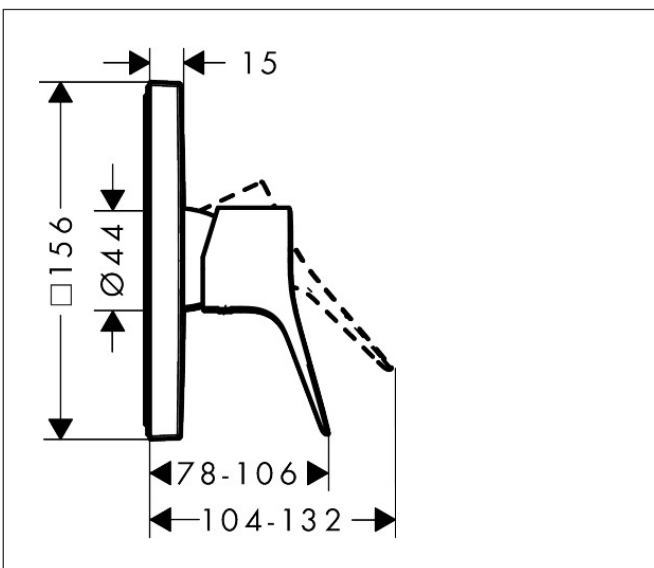

Merk hansgrohe
 Artikelnaam **Vivenis** ééngreeps douchekraan inbouw
 Art.nr. 75615670
 Oppervlakte mat zwart
 Netto prijs 279,02 EUR

Product foto

Kenmerken

- 1 functie
- maximale doorstroomhoeveelheid bij 3 bar: 29,3 l/min
- maximale doorstroomhoeveelheid bij 1 bar: 15,5 l/min
- keramisch kardoos
- temperatuurbegrenzing instelbaar
- minimale bedrijfsdruk: 1 bar
- maximale bedrijfsdruk: 10 bar
- aansluiting: inbouwdeel

Maat tekeningen

Certificaat

Merk hansgrohe
 Artikelnaam **Vivenis** ééngreeps douchekraan inbouw
 Art.nr. 75615670
 Oppervlakte mat zwart
 Netto prijs 279,02 EUR

Stroomschema

Merk hansgrohe
 Artikelnaam **Vivenis** ééngreeps douchekraan inbouw
 Art.nr. 75615670
 Oppervlakte mat zwart
 Netto prijs 279,02 EUR

Onderdelen voor bouwjaar: >06/21

Pos	Beschrijving	Art.nr.	Prijs
1	greep	94297670	63,34
2	greepstop	96338000	3,12
3	rozet	94299670	100,36
4	O-ring 43x3	98418000	3,12
5	huls	98790670	40,14
6	rozetdrager	98793000	34,01
7	drager-schroef-set	96454000	8,01
8	moer	98796000	34,01
9	O-ring 30x1,5	98433000	3,12
10	O-ring 39x1,5	98400000	3,12
11	kardoes compl.	92730000	54,08
12	borgschroef	95140000	4,99
13	dichting	95008000	8,01
14	schroef-set	96525000	8,01
15	O-ring 16x2	98133000	3,12
16	O-Ring 22x2	98185000	3,12
17	doorstroombegrenzer (22 l/min)	95884000	10,82
18	slagdemper	96429000	4,99
19	verlengset 25 mm	13595000	56,64
20	drager-schroef-set	97747000	3,12
21	verlengset 22 mm	13593670	82,17
a	Basisset	01800180	153,75