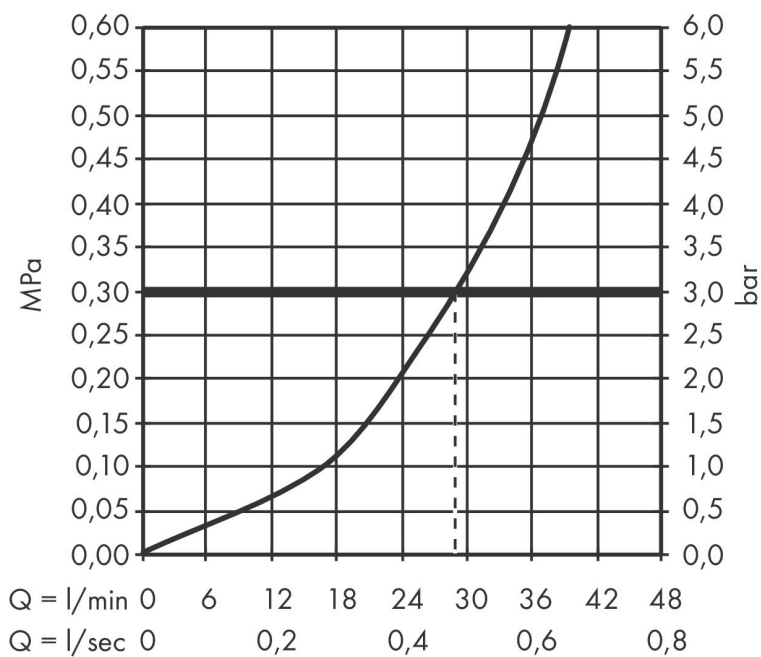

Merk hansgrohe
 Artikelnaam **Vivenis** ééngreeps douchekraan inbouw
 Art.nr. 75615670
 Oppervlakte mat zwart
 Netto prijs 279,02 EUR

Product foto

Kenmerken

- 1 functie
- maximale doorstroomhoeveelheid bij 3 bar: 29,3 l/min
- maximale doorstroomhoeveelheid bij 1 bar: 15,5 l/min
- keramisch kardoos
- temperatuurbegrenzing instelbaar
- minimale bedrijfsdruk: 1 bar
- maximale bedrijfsdruk: 10 bar
- aansluiting: inbouwdeel

Maat tekeningen

Certificaat

Merk hansgrohe
 Artikelnaam **Vivenis** ééngreeps douchekraan inbouw
 Art.nr. 75615670
 Oppervlakte mat zwart
 Netto prijs 279,02 EUR

Stroomschema

Merk hansgrohe
 Artikelnaam **Vivenis** ééngreeps douchekraan inbouw
 Art.nr. 75615670
 Oppervlakte mat zwart
 Netto prijs 279,02 EUR