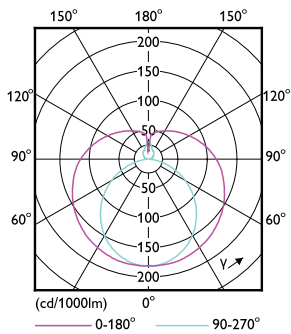

## Fotometrische gegevens

General uniform lighting - MC LEDtube IA 1500mm UO 25W865 T8

Spectral Power Distribution Colour - MC LEDtube IA 1500mm UO 25W865 T8

Light Distribution Diagram - MC LEDtube IA 1500mm UO 25W865 T8