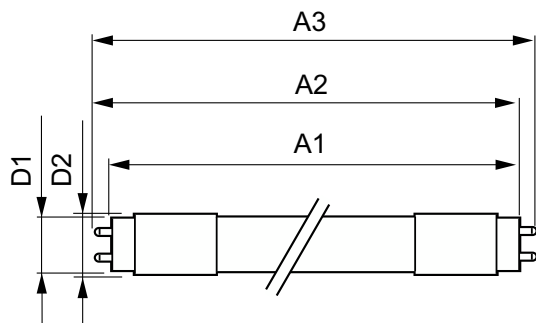

Operationele temperatuur

T-behuizing maximaal (nom.)	65 °C

Dimbaarheid en regelsystemen

Dimbaar	Draadloos dimmen

Eigenschappen behuizing en afmetingen

Productlengte	1.500 mm
Lampvorm	T8
Nettogewicht (per stuk)	0,450 kg

Keurmerken en classificaties

Energie-efficiëntieklasse	D
Energiebesparend product	Ja
Keurmerken	Conform RoHS KEMA Keurcertificaat
Energieverbruik kWh/1.000 uur	25 kWh
EPREL-registratienummer	406203
CE-markering	Ja
Conform EU RoHS-richtlijn	Ja
Flikkerwaarde (PstLM)	1
Stroboscoopeffectwaarde (SVM)	0,9
Bereik omgevingstemperatuur	-20 °C t/m 45 °C

Productgegevens

Productnaam voor bestelling	MC LEDtube IA 1500mm UO 25W865 T8
Volledige productnaam	MC LEDtube IA 1500mm UO 25W865 T8
Full EOC	871869966978200
Bestelcode	8718699669782
Materiaalnr. (12NC)	929002210902
Lokale code	66978200
Numerator - Aantal per pak	1
EAN/UPC - product/behuizing	8718699669782
Numerator - Dozen per buitendoos	10
EAN/UPC - Case	8718699669799

Maatschets

Product	D1	D2	A1	A2	A3
MC LEDtube IA 1500mm UO 25W865 T8	25,8 mm	28 mm	1.498,7 mm	1.505,8 mm	1.512,9 mm