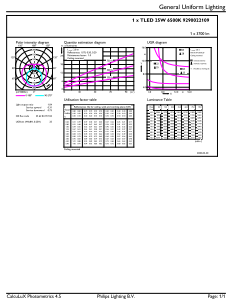

MasterConnect LEDtube EM/Mains T8

Fotometrische gegevens

General uniform lighting - MC LEDtube IA 1500mm UO 25W865 T8