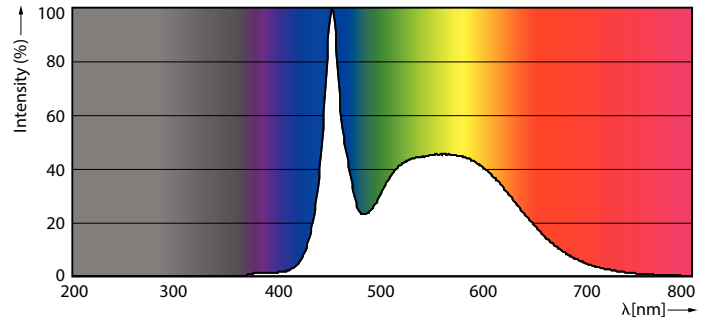

Spectral Power Distribution Colour - MC LEDtube IA 1500mm UO 25W865 T8