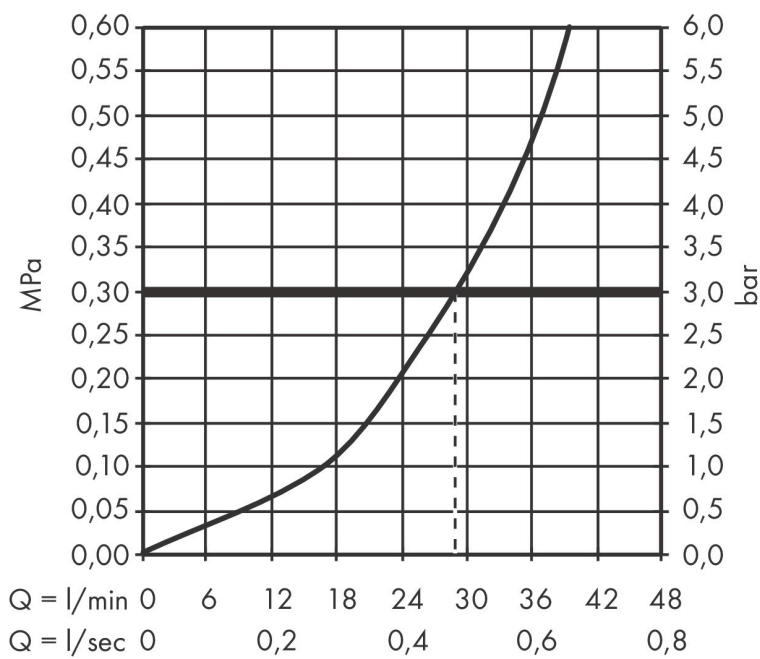

Merk hansgrohe
 Artikelnaam **Vivenis** ééngreeps douchekraan inbouw
 Art.nr. 75615700
 Oppervlakte mat wit
 Netto prijs 279,02 EUR

Product foto

Kenmerken

- 1 functie
- maximale doorstroomhoeveelheid bij 3 bar: 29,3 l/min
- maximale doorstroomhoeveelheid bij 1 bar: 15,5 l/min
- keramisch kardoos
- temperatuurbegrenzing instelbaar
- minimale bedrijfsdruk: 1 bar
- maximale bedrijfsdruk: 10 bar
- aansluiting: inbouwdeel

Maat tekeningen

Certificaat

Merk hansgrohe
 Artikelnaam **Vivenis** ééngreeps douchekraan inbouw
 Art.nr. 75615700
 Oppervlakte mat wit
 Netto prijs 279,02 EUR

Stroomschema

| | |
|-------------|---|
| Merk | hansgrohe |
| Artikelnaam | Vivenis ééngreeps douchekraan inbouw |
| Art.nr. | 75615700 |
| Oppervlakte | mat wit |
| Netto prijs | 279,02 EUR |