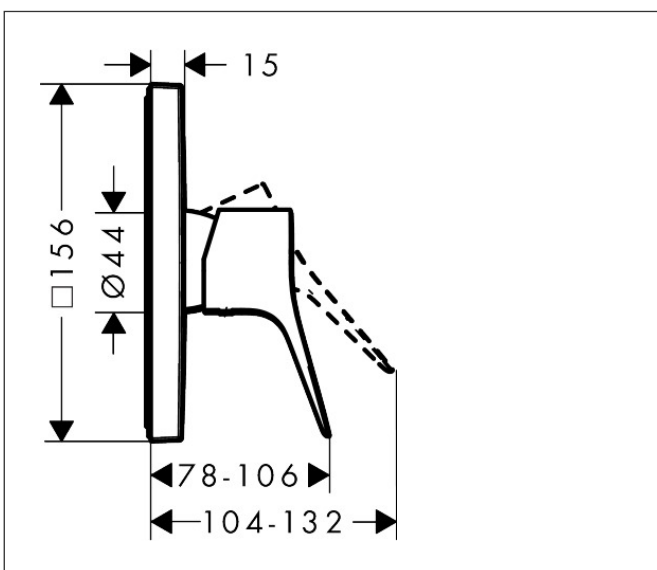

Merk hansgrohe
 Artikelnaam **Vivenis** ééngreeps douchekraan inbouw
 Art.nr. 75615700
 Oppervlakte mat wit
 Netto prijs 279,02 EUR

Product foto

Kenmerken

- 1 functie
- maximale doorstroomhoeveelheid bij 3 bar: 29,3 l/min
- maximale doorstroomhoeveelheid bij 1 bar: 15,5 l/min
- keramisch kardoos
- temperatuurbegrenzing instelbaar
- minimale bedrijfsdruk: 1 bar
- maximale bedrijfsdruk: 10 bar
- aansluiting: inbouwdeel

Maat tekeningen

Certificaat

Merk hansgrohe
 Artikelnaam **Vivenis** ééngreeps douchekraan inbouw
 Art.nr. 75615700
 Oppervlakte mat wit
 Netto prijs 279,02 EUR

Stroomschema

| | |
|-------------|---|
| Merk | hansgrohe |
| Artikelnaam | Vivenis ééngreeps douchekraan inbouw |
| Art.nr. | 75615700 |
| Oppervlakte | mat wit |
| Netto prijs | 279,02 EUR |