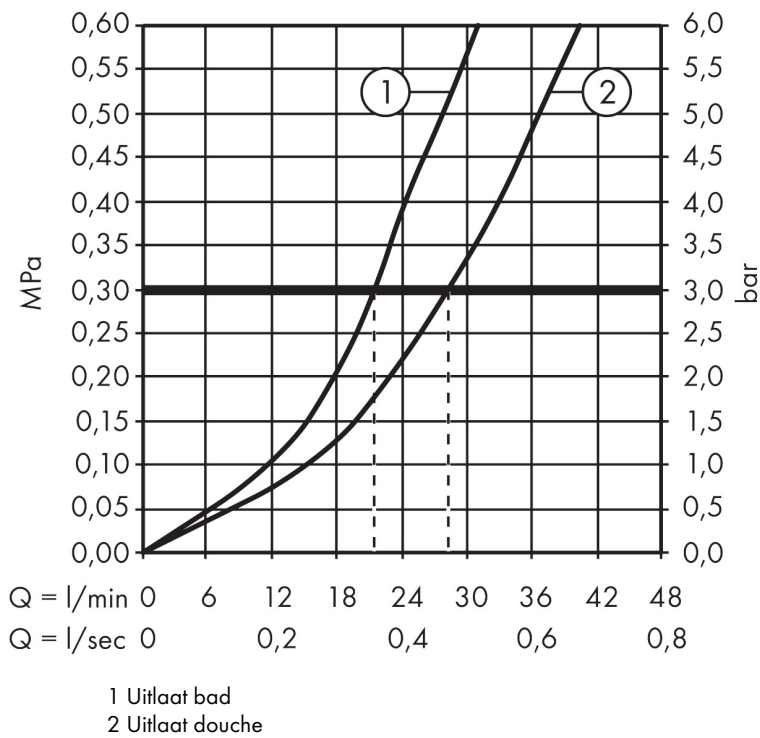

Merk hansgrohe
Artikelnaam **Vivenis** ééngreeps badmengkraan inbouw
Art.nr. 75415000
Oppervlakte chroom
Netto prijs 224,26 EUR

Stroomschema