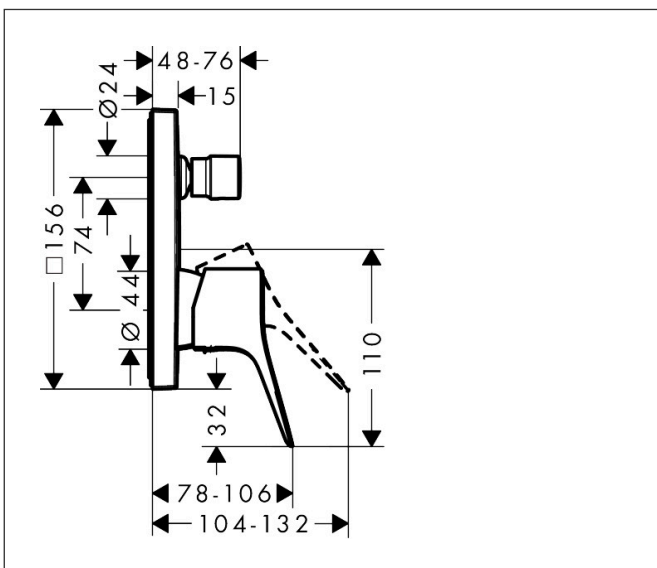

## Kenmerken

- doorstroomhoeveelheid bovenste uitloop: 21 l/min
- waterdoorstroom onderuitgang: 29 l/min
- maximale doorstroomhoeveelheid bij 3 bar: 29 l/min
- keramisch kardoes
- temperatuurbegrenzing instelbaar
- omstelling met automatische reset
- aansluiting: inbouwdeel
- wandmontage

## Maat tekeningen