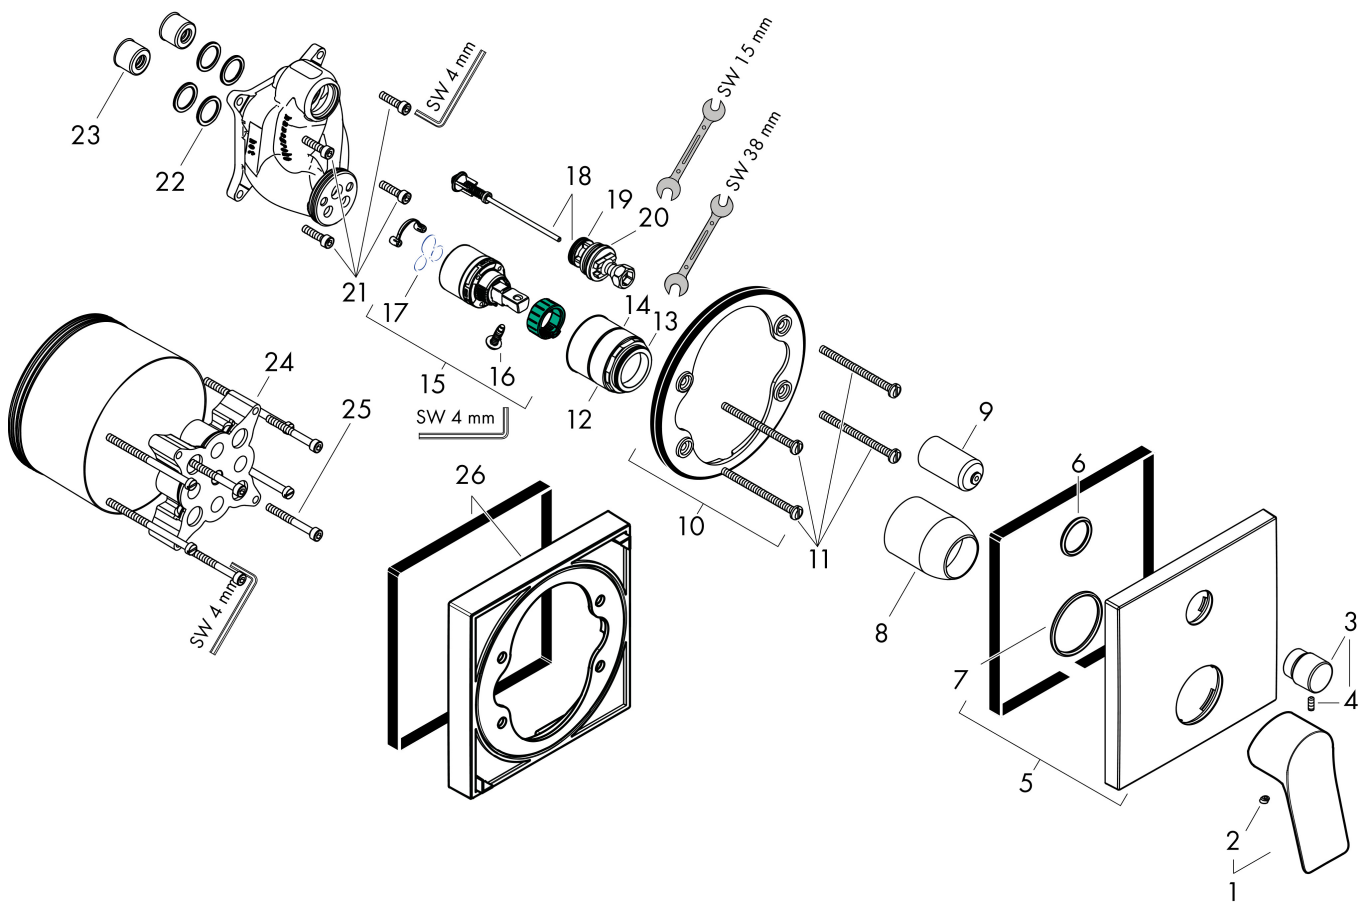

Merk	hansgrohe
Artikelnaam	Vivenis ééngreeps badmengkraan inbouw
Art.nr.	75415000
Oppervlakte	chrom
Netto prijs	224,26 EUR

Explosietekening voor bouwjaar: >06/21