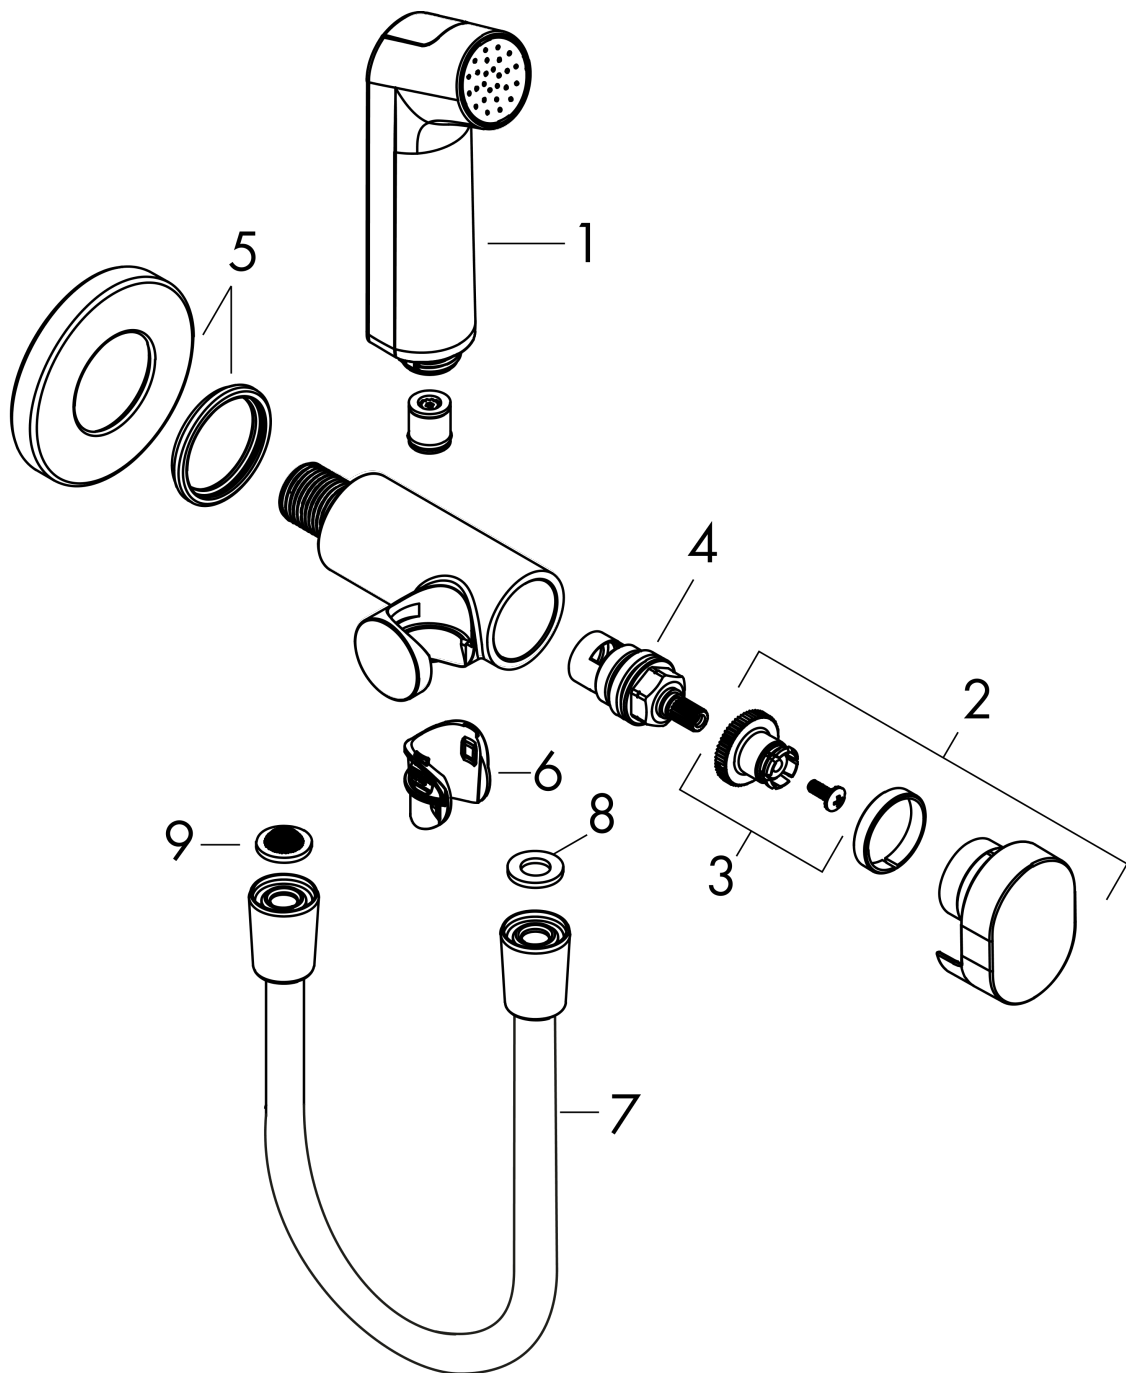

### Beschrijving

- bestaat uit: bidet handdouche, met stopkraan voor douchehouder, doucheslang
- diameter handdouche 28 mm
- niet geschikt voor gebruik in landen met een geldige EN 1717
- doucheslang met conische moer aan beide uiteinden
- draaikoppeling voorkomt dat de slang in de knoop raakt
- met terugslagklep
- geïntegreerde houder
- wandhouders van metaal
- afspoelbare zeefafdichting
- aansluiting: G $\frac{1}{2}$
- niet intrinsiek veilig tegen terugstroming
- EU taxonomie: max. 8l/min

### Maattekening

**bidethanddouche 1jet S EcoSmart voor koud water met porter en doucheslang 125 cm**  
 Finish: **chrom** Artikelnummer: **29230000**

**Doorstroomdiagram**

**bidethanddouche 1jet S EcoSmart voor koud water met porter en doucheslang 125 cm**  
 Finish: **chrom** Artikelnummer: **29230000**

Explosietekening

Bouwjaar: >05/22

**bidethanddouche 1jet S EcoSmart voor koud water met porter en doucheslang 125 cm**  
 Finish: **chrom** Artikelnummer: **29230000**

**Reserveonderdelenlijst**

Bouwjaar: >05/22