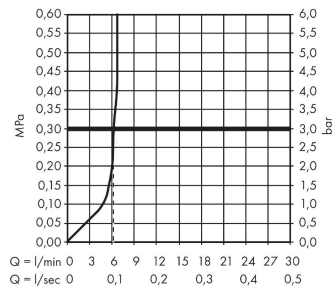

### Maattekening

**bidethanddouche 1jet S EcoSmart voor koud water met porter en doucheslang 125 cm**  
 Finish: **chrom** Artikelnummer: **29230000**

**Doorstroomdiagram**

**bidethanddouche 1jet S EcoSmart voor koud water met porter en doucheslang 125 cm**  
 Finish: **chrom** Artikelnummer: **29230000**