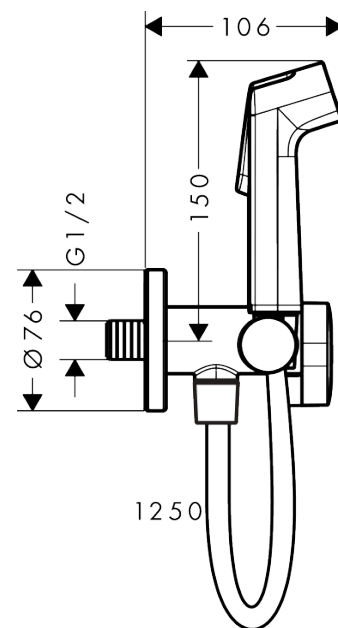

## bidethanddouche 1jet S EcoSmart voor koud water met porter en doucheslang 125 cm

Finish: **chrom** Artikelnummer: **29230000**

### Beschrijving

- bestaat uit: bidet handdouche, met stopkraan voor douchehouder, doucheslang
- diameter handdouche 28 mm
- niet geschikt voor gebruik in landen met een geldige EN 1717
- doucheslang met conische moer aan beide uiteinden
- draaikoppeling voorkomt dat de slang in de knoop raakt
- met terugslagklep
- geïntegreerde houder
- wandhouders van metaal
- afspoelbare zeefafdichting
- aansluiting: G $\frac{1}{2}$
- niet intrinsiek veilig tegen terugstroming
- EU taxonomie: max. 8l/min

### Maattekening

**bidethanddouche 1jet S EcoSmart voor koud water met porter en doucheslang 125 cm**  
 Finish: **chrom** Artikelnummer: **29230000**

**Doorstroomdiagram**

**bidethanddouche 1jet S EcoSmart voor koud water met porter en doucheslang 125 cm**  
 Finish: **chrom** Artikelnummer: **29230000**