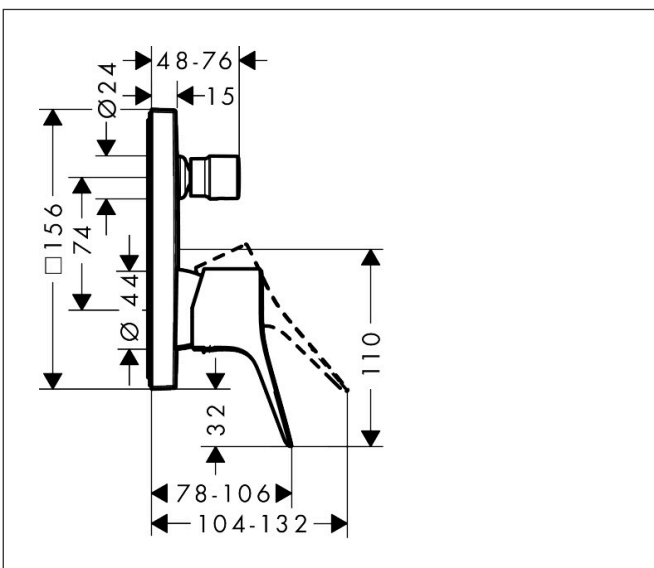

Maat tekeningen