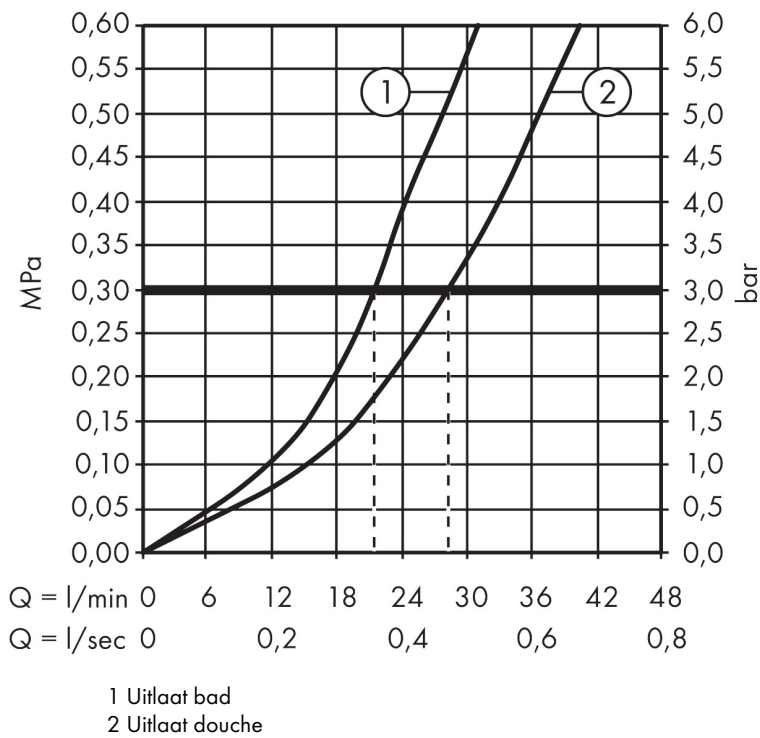

Merk hansgrohe
Artikelnaam **Vivenis** ééngreeps badmengkraan inbouw
Art.nr. 75415670
Oppervlakte mat zwart
Netto prijs 313,92 EUR

Stroomschema