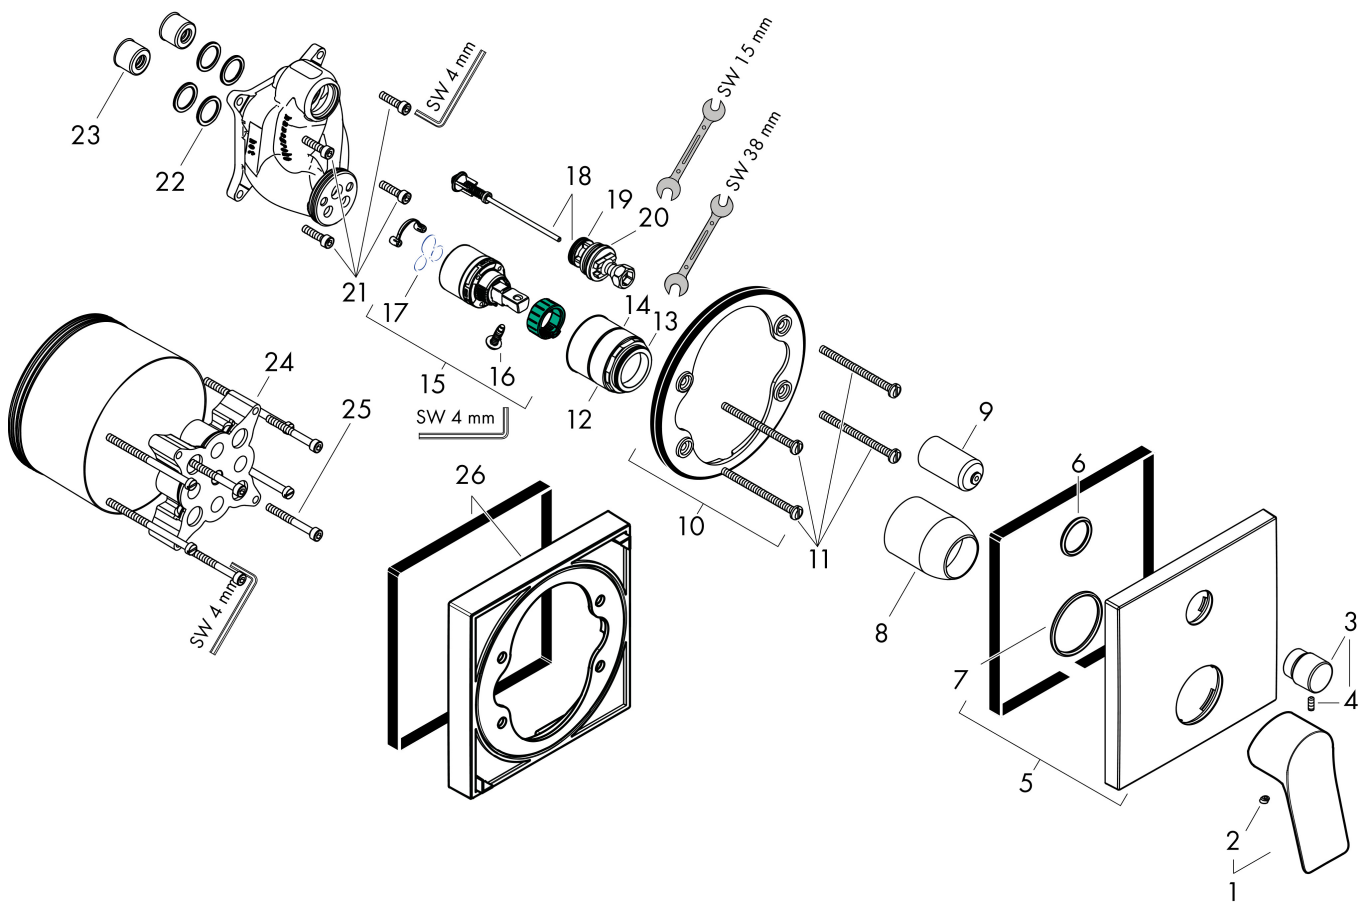

Merk	hansgrohe
Artikelnaam	Vivenis ééngreeps badmengkraan inbouw
Art.nr.	75415670
Oppervlakte	mat zwart
Netto prijs	313,92 EUR

Explosietekening voor bouwjaar: >06/21