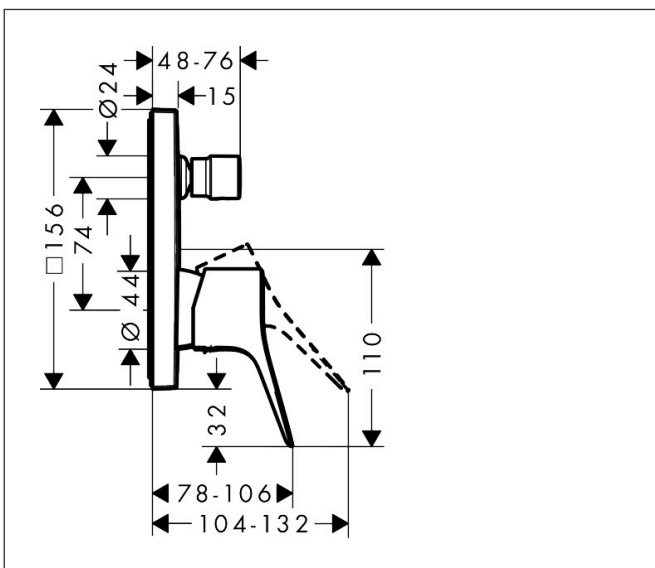

Merk	hansgrohe
Artikelnaam	Vivenis ééngreeps badmengenbouw mengkraan met geïntegreerde zekerheidscombinatie EN1717
Art.nr.	75416000
Oppervlakte	chrom
Netto prijs	348,83 EUR

Product foto

Kenmerken

- doorstroomhoeveelheid bovenste uitloop: 21 l/min
- waterdoorstroom onderuitgang: 25 l/min
- maximale doorstroomhoeveelheid bij 3 bar: 25 l/min
- keramisch kardoos
- temperatuurbegrenzing instelbaar
- omstelling met automatische reset
- aansluiting: inbouwdeel
- wandmontage

Maat tekeningen

Certificaat

Merk hansgrohe
 Artikelnaam **Vivenis** ééngreeps badmengenbouw mengkraan met geïntegreerde
 zekerheidscombinatie EN1717
 Art.nr. 75416000
 Oppervlakte chroom
 Netto prijs 348,83 EUR

Stroomschema

Merk	hansgrohe
Artikelnaam	Vivenis ééngreeps badmengenbouw mengkraan met geïntegreerde zekerheidscombinatie EN1717
Art.nr.	75416000
Oppervlakte	chrom
Netto prijs	348,83 EUR

Explosietekening voor bouwjaar: >06/21