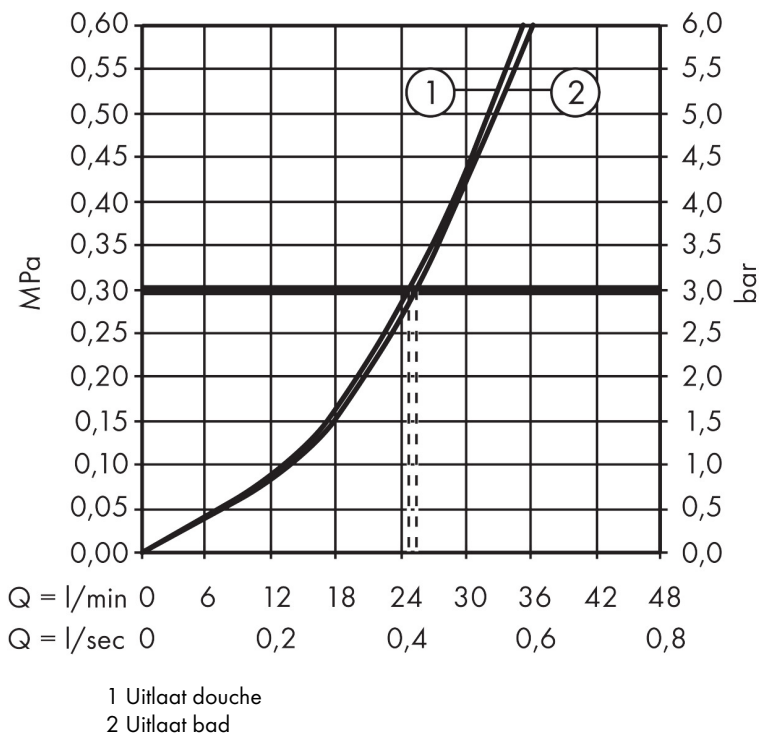

Merk	hansgrohe
Artikelnaam	Vivenis ééngreeps badmengenbouw mengkraan met geïntegreerde zekerheidscombinatie EN1717
Art.nr.	75416000
Oppervlakte	chrom
Netto prijs	348,83 EUR

Product foto

Kenmerken

- doorstroomhoeveelheid bovenste uitloop: 21 l/min
- waterdoorstroom onderuitgang: 25 l/min
- maximale doorstroomhoeveelheid bij 3 bar: 25 l/min
- keramisch kardoos
- temperatuurbegrenzing instelbaar
- omstelling met automatische reset
- aansluiting: inbouwdeel
- wandmontage

Maat tekeningen

Certificaat

Merk hansgrohe
 Artikelnaam **Vivenis** ééngreeps badmengenbouw mengkraan met geïntegreerde
 zekerheidscombinatie EN1717
 Art.nr. 75416000
 Oppervlakte chroom
 Netto prijs 348,83 EUR

Stroomschema

Merk	hansgrohe
Artikelnaam	Vivenis ééngreeps badmengenbouw mengkraan met geïntegreerde zekerheidscombinatie EN1717
Art.nr.	75416000
Oppervlakte	chrom
Netto prijs	348,83 EUR

Explosietekening voor bouwjaar: >06/21