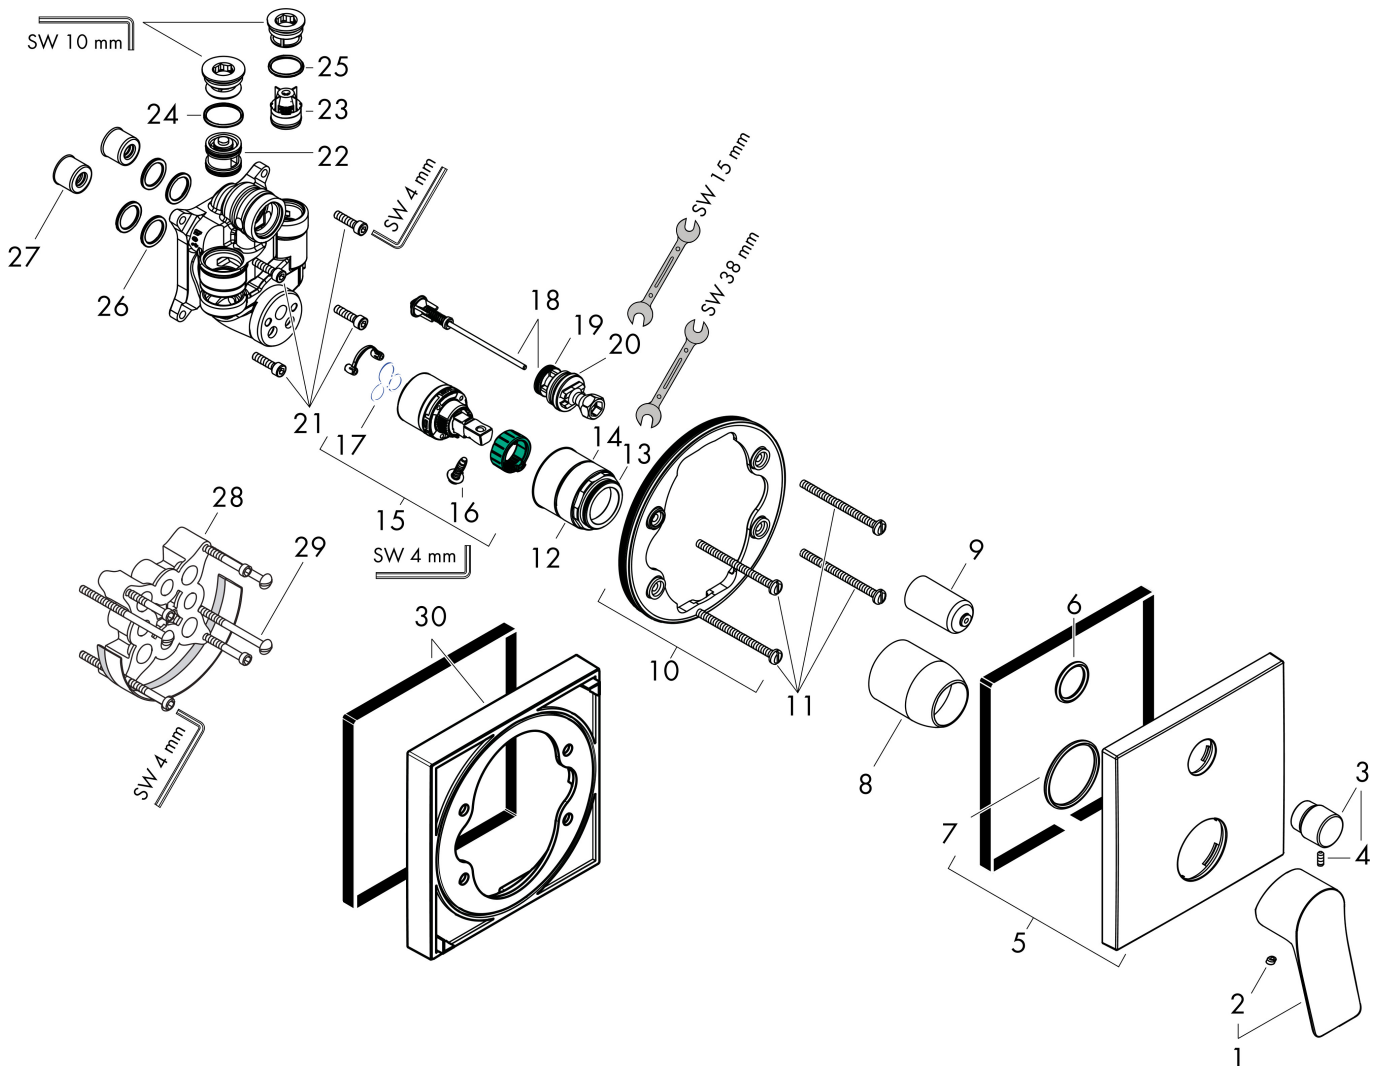

Merk	hansgrohe
Artikelnaam	Vivenis ééngreeps badmengenbouw mengkraan met geïntegreerde zekerheidscombinatie EN1717
Art.nr.	75416000
Oppervlakte	chrom
Netto prijs	348,83 EUR

Product foto

Kenmerken

- doorstroomhoeveelheid bovenste uitloop: 21 l/min
- waterdoorstroom onderuitgang: 25 l/min
- maximale doorstroomhoeveelheid bij 3 bar: 25 l/min
- keramisch kardoos
- temperatuurbegrenzing instelbaar
- omstelling met automatische reset
- aansluiting: inbouwdeel
- wandmontage

Maat tekeningen

Certificaat

Merk hansgrohe
 Artikelnaam **Vivenis** ééngreeps badmengenbouw mengkraan met geïntegreerde
 zekerheidscombinatie EN1717
 Art.nr. 75416000
 Oppervlakte chroom
 Netto prijs 348,83 EUR

Stroomschema

Merk	hansgrohe
Artikelnaam	Vivenis ééngreeps badmengenbouw mengkraan met geïntegreerde zekerheidscombinatie EN1717
Art.nr.	75416000
Oppervlakte	chrom
Netto prijs	348,83 EUR

Explosietekening voor bouwjaar: >06/21

Pos	Beschrijving	Art.nr.	Prijs
1	greep	94297000	42,22
2	greepstop	96338000	3,12
3	trekknop	98795000	42,22
4	inbusschroef M4x10	97667000	3,12
5	rozet 155 / 155 mm	94302000	66,87
6	O-ring 23x3	98142000	3,12
7	O-ring 43x3	98418000	3,12
8	huls	98790000	26,73
9	omstelhuls	98794000	26,73
10	rozetdrager	98793000	34,01
11	drager-schroef-set	96454000	8,01
12	moer	98796000	34,01
13	O-ring 30x1,5	98433000	3,12
14	O-ring 39x1,5	98400000	3,12
15	kardoes compl.	92730000	54,08
16	borgschroef	95140000	4,99
17	dichting	95008000	8,01
18	omstelling compl.	95014000	54,08
19	O-ring 16x2,3	98207000	3,12
20	O-ring 20x2,5	92602000	4,99
21	schroef-set	96525000	8,01
22	beluchter	96753000	13,21
23	terugslagklep	96655000	10,82
24	O-Ring 22x2	98185000	3,12
25	O-ring 19x2	98426000	3,12
26	O-ring 16x2	98133000	3,12
27	slagdemper	94073000	21,22
28	verlengset 25 mm	13595000	56,64
29	drager-schroef-set	97747000	3,12
30	verlengset 22 mm	13593000	57,71
a	Basisset	01800180	153,75