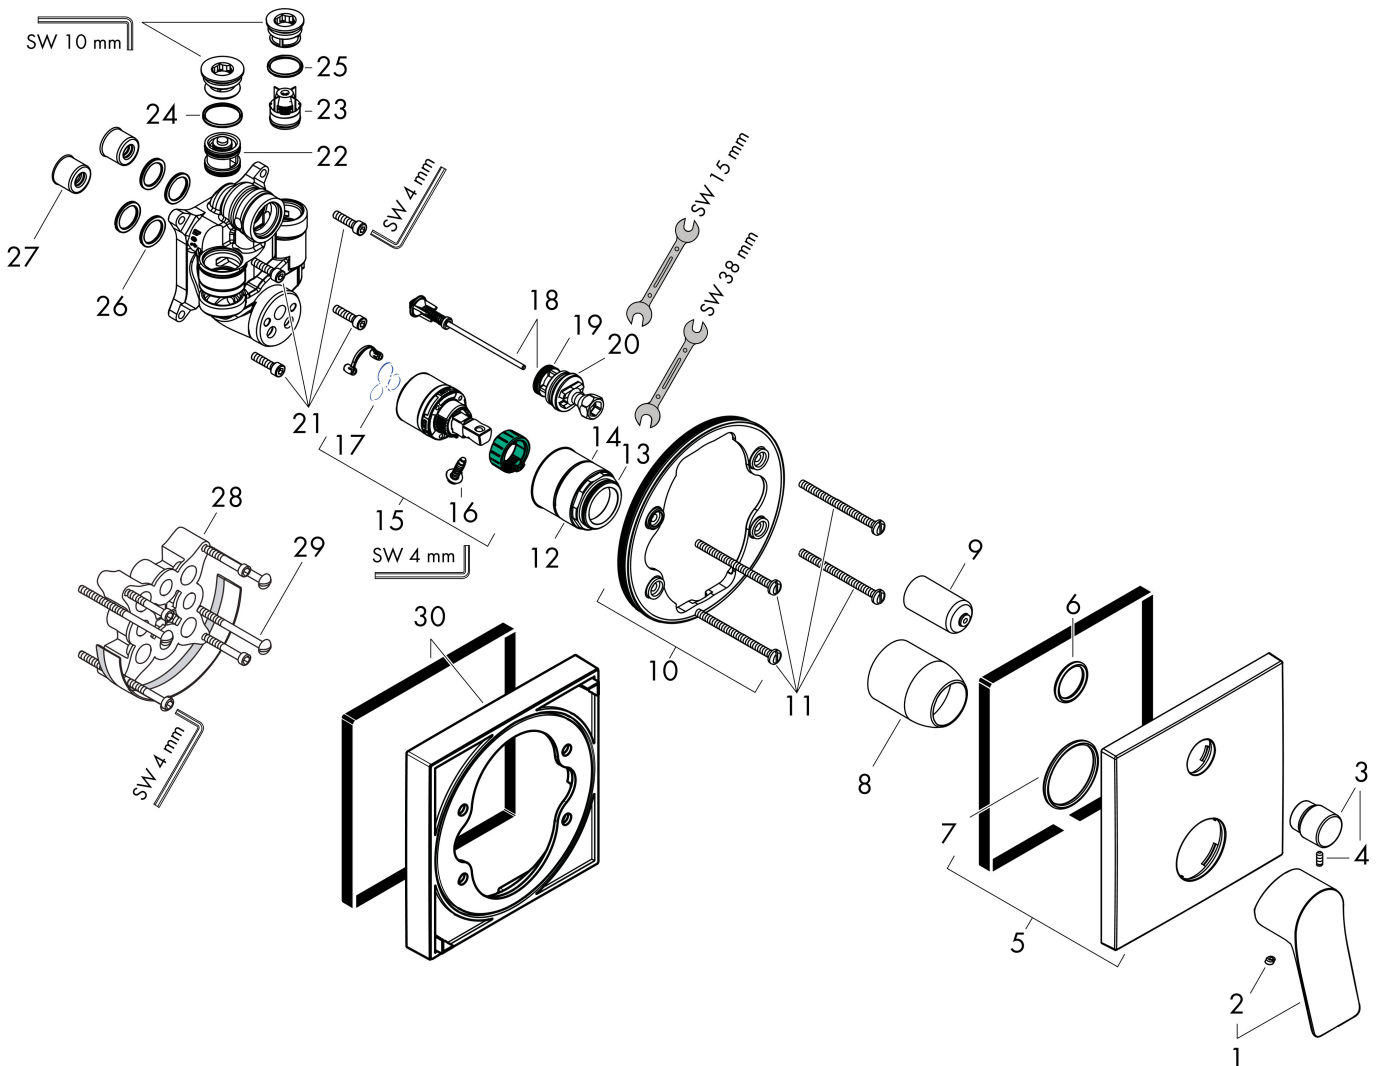

Merk	hansgrohe
Artikelnaam	Vivenis ééngreeps badmengenbouw mengkraan met geïntegreerde zekerheidscombinatie EN1717
Art.nr.	75416670
Oppervlakte	mat zwart
Netto prijs	488,28 EUR

Product foto

Kenmerken

- doorstroomhoeveelheid bovenste uitloop: 21 l/min
- waterdoorstroom onderuitgang: 25 l/min
- maximale doorstroomhoeveelheid bij 3 bar: 25 l/min
- keramisch kardoos
- temperatuurbegrenzing instelbaar
- omstelling met automatische reset
- aansluiting: inbouwdeel
- wandmontage

Maat tekeningen

Certificaat

Merk hansgrohe
 Artikelnaam **Vivenis** ééngreeps badmengenbouw mengkraan met geïntegreerde
 zekerheidscombinatie EN1717
 Art.nr. 75416670
 Oppervlakte mat zwart
 Netto prijs 488,28 EUR

Stroomschema

Merk	hansgrohe
Artikelnaam	Vivenis ééngreeps badmengenbouw mengkraan met geïntegreerde zekerheidscombinatie EN1717
Art.nr.	75416670
Oppervlakte	mat zwart
Netto prijs	488,28 EUR

Explosietekening voor bouwjaar: >06/21

Pos	Beschrijving	Art.nr.	Prijs
1	greep	94297670	63,34
2	greepstop	96338000	3,12
3	trekknop	98795670	63,34
4	inbusschroef M4x10	97667000	3,12
5	rozet 155 / 155 mm	94302670	100,36
6	O-ring 23x3	98142000	3,12
7	O-ring 43x3	98418000	3,12
8	huls	98790670	40,14
9	omstelhuls	98794670	40,14
10	rozetdrager	98793000	34,01
11	drager-schroef-set	96454000	8,01
12	moer	98796000	34,01
13	O-ring 30x1,5	98433000	3,12
14	O-ring 39x1,5	98400000	3,12
15	kardoes compl.	92730000	54,08
16	borgschroef	95140000	4,99
17	dichting	95008000	8,01
18	omstelling compl.	95014000	54,08
19	O-ring 16x2,3	98207000	3,12
20	O-ring 20x2,5	92602000	4,99
21	schroef-set	96525000	8,01
22	beluchter	96753000	13,21
23	terugslagklep	96655000	10,82
24	O-Ring 22x2	98185000	3,12
25	O-ring 19x2	98426000	3,12
26	O-ring 16x2	98133000	3,12
27	slagdemper	94073000	21,22
28	verlengset 25 mm	13595000	56,64
29	drager-schroef-set	97747000	3,12
30	verlengset 22 mm	13593670	82,17