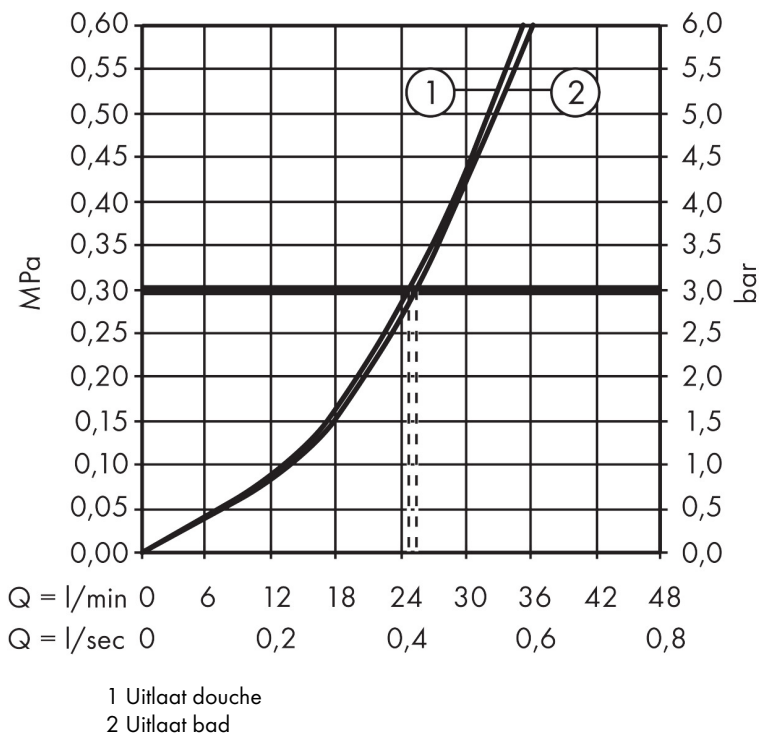

Merk hansgrohe
Artikelnaam **Vivenis** ééngreeps badmengenbouw mengkraan met geïntegreerde
zekerheidscombinatie EN1717
Art.nr. 75416670
Oppervlakte mat zwart
Netto prijs 488,28 EUR

Stroomschema