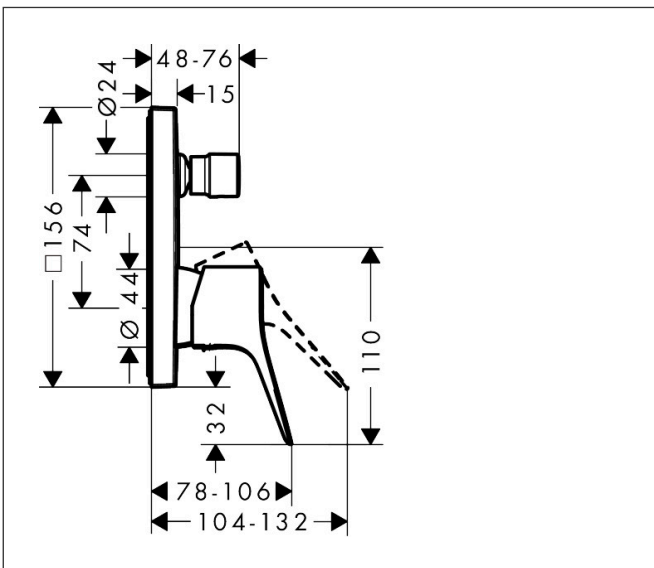

Merk	hansgrohe
Artikelnaam	Vivenis ééngreeps badmengenbouw mengkraan met geïntegreerde zekerheidscombinatie EN1717
Art.nr.	75416670
Oppervlakte	mat zwart
Netto prijs	488,28 EUR

Product foto

Kenmerken

- doorstroomhoeveelheid bovenste uitloop: 21 l/min
- waterdoorstroom onderuitgang: 25 l/min
- maximale doorstroomhoeveelheid bij 3 bar: 25 l/min
- keramisch kardoos
- temperatuurbegrenzing instelbaar
- omstelling met automatische reset
- aansluiting: inbouwdeel
- wandmontage

Maat tekeningen

Certificaat

Merk hansgrohe
 Artikelnaam **Vivenis** ééngreeps badmengenbouw mengkraan met geïntegreerde
 zekerheidscombinatie EN1717
 Art.nr. 75416670
 Oppervlakte mat zwart
 Netto prijs 488,28 EUR

Stroomschema

Merk	hansgrohe
Artikelnaam	Vivenis ééngreeps badmengenbouw mengkraan met geïntegreerde zekerheidscombinatie EN1717
Art.nr.	75416670
Oppervlakte	mat zwart
Netto prijs	488,28 EUR

Explosietekening voor bouwjaar: >06/21