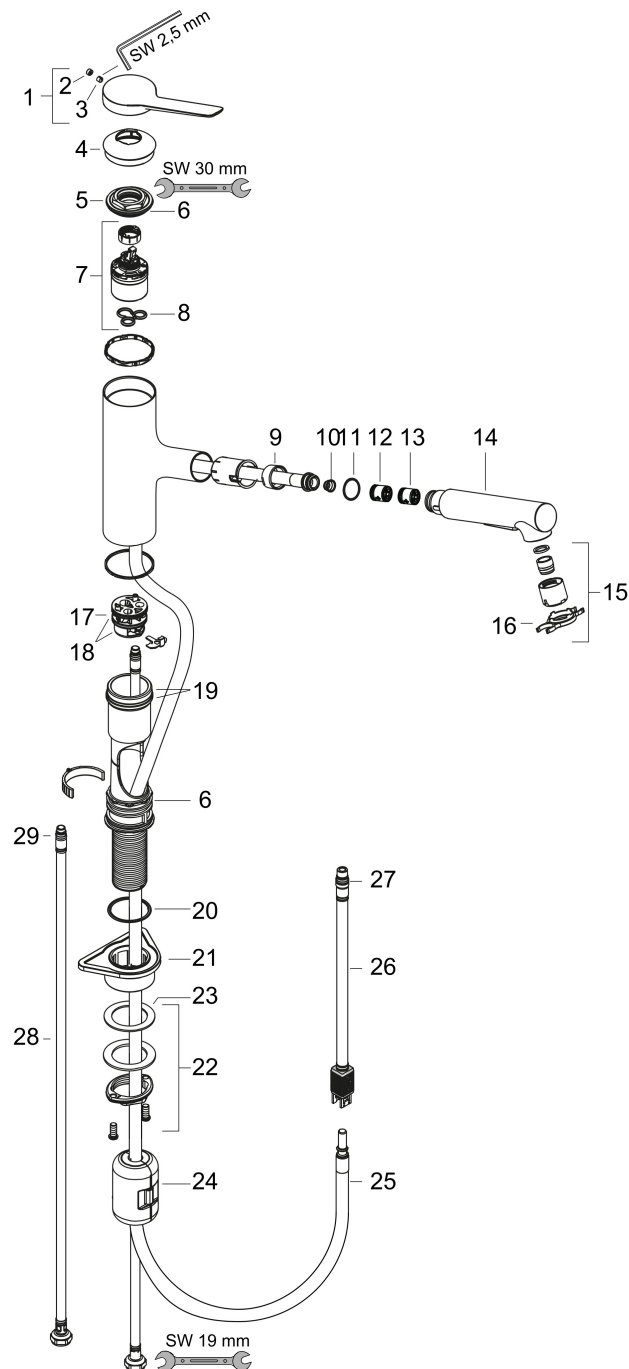

- draaibereik 150°
- laminaire straal, douchestraal
- douchestraal is vast te zetten, wisseling van straal door één druk op de knop en straal wordt uitgezet door het sluiten van de greep.
- maximale doorstroomhoeveelheid bij 3 bar: 8,2 l/min
- keramisch kardoes
- eenvoudige montage dankzij de G 3/8 flexibele aansluitslangen
- verlengstuk lengte tot 50 cm
- metalen uittrekbare vuistdouche

Stroomschema

Merk	hansgrohe
Artikelnaam	Zesis M33 ééngreeps keukenkraan 150 met metalen uittrekbare vuistdouche, 2jet
Art.nr.	74820670
Oppervlakte	Mat zwart
Netto prijs	310,45 EUR

Explosietekening voor bouwjaar: >06/23

Merk	hansgrohe
Artikelnaam	Zesis M33 ééngreeps keukenkraan 150 met metalen uittrekbare vuistdouche, 2jet
Art.nr.	74820670
Oppervlakte	Mat zwart
Netto prijs	310,45 EUR

Onderdelen voor bouwjaar: >06/23

Pos	Beschrijving	Art.nr.	Prijs
1	greep	94390670	60,90
2	greepstop	93735610	7,70
3	inbusschroef M5x5	98446000	3,00
4	afdekkap	94388670	11,60
5	moer	94389000	32,70
6	O-ring 41x2	98212000	3,00
7	kardoes compl.	93895000	40,60
8	dichting	95008000	7,70
9	moer	92755000	16,60
10	zeef	97735000	3,00
11	O-ring 18x1,5	98231000	3,00
12	doorstroombegrenzer / terugslagklep	87560000	7,70
13	terugslagklep	87561000	7,70
14	vuistdouche	94395670	96,50
15	perlator laminar M22x1 (15 l/min)	95909000	40,60
16	servicesleutel	95910000	7,70
17	kardoesadapter	95911000	16,60
18	O-Ring 30x2	98186000	3,00
19	O-ring 37x2	92115000	3,00
20	O-Ring 36x2,5	98190000	3,00
21	bevestigingsmateriaal	97523000	4,80
22	schachtbevestigingsset compl. (Ø 34)	95049000	12,70
23	stelring	97548000	3,00
24	gewicht	92500000	32,70
25	slang 1,25 m	95506000	64,30
26	aansluitslang 600 mm	92264000	32,70
27	O-ring 7x1,5	98422000	3,00
28	aansluitslang 600 mm M8x0,75 G3/8	96510000	20,40
29	O-ring 6,6x1,6	93019000	3,00
a	greepadapter	94875000	4,80