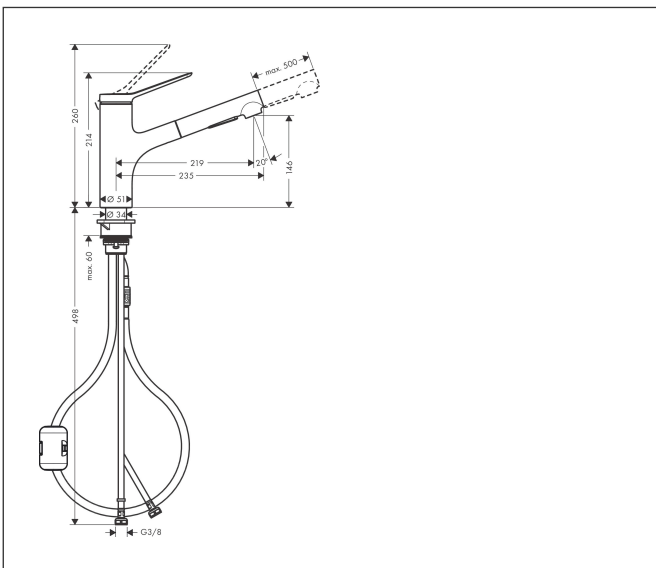

Merk	hansgrohe
Artikelnaam	Zesis M33 ééngreeps keukenkraan 150 met metalen uittrekbare vuistdouche, 2jet
Art.nr.	74820670
Oppervlakte	Mat zwart
Netto prijs	310,45 EUR

Product foto

Maat tekeningen

Kenmerken

- draaibereik 150°
- laminaire straal, douchestraal
- douchestraal is vast te zetten, wisseling van straal door één druk op de knop en straal wordt uitgezet door het sluiten van de greep.
- maximale doorstroomhoeveelheid bij 3 bar: 8,2 l/min
- keramisch kardoes
- eenvoudige montage dankzij de G 3/8 flexibele aansluitslangen
- verlengstuk lengte tot 50 cm
- metalen uittrekbare vuistdouche

Merk	hansgrohe
Artikelnaam	Zesis M33 ééngreeps keukenkraan 150 met metalen uittrekbare vuistdouche, 2jet
Art.nr.	74820670
Oppervlakte	Mat zwart
Netto prijs	310,45 EUR

Onderdelen voor bouwjaar: >06/23

Pos	Beschrijving	Art.nr.	Prijs
1	greep	94390670	60,90
2	greepstop	93735610	7,70
3	inbusschroef M5x5	98446000	3,00
4	afdekkap	94388670	11,60
5	moer	94389000	32,70
6	O-ring 41x2	98212000	3,00
7	kardoes compl.	93895000	40,60
8	dichting	95008000	7,70
9	moer	92755000	16,60
10	zeef	97735000	3,00
11	O-ring 18x1,5	98231000	3,00
12	doorstroombegrenzer / terugslagklep	87560000	7,70
13	terugslagklep	87561000	7,70
14	vuistdouche	94395670	96,50
15	perlator laminar M22x1 (15 l/min)	95909000	40,60
16	servicesleutel	95910000	7,70
17	kardoesadapter	95911000	16,60
18	O-Ring 30x2	98186000	3,00
19	O-ring 37x2	92115000	3,00
20	O-Ring 36x2,5	98190000	3,00
21	bevestigingsmateriaal	97523000	4,80
22	schachtbevestigingsset compl. (Ø 34)	95049000	12,70
23	stelring	97548000	3,00
24	gewicht	92500000	32,70
25	slang 1,25 m	95506000	64,30
26	aansluitslang 600 mm	92264000	32,70
27	O-ring 7x1,5	98422000	3,00
28	aansluitslang 600 mm M8x0,75 G3/8	96510000	20,40
29	O-ring 6,6x1,6	93019000	3,00
a	greepadapter	94875000	4,80