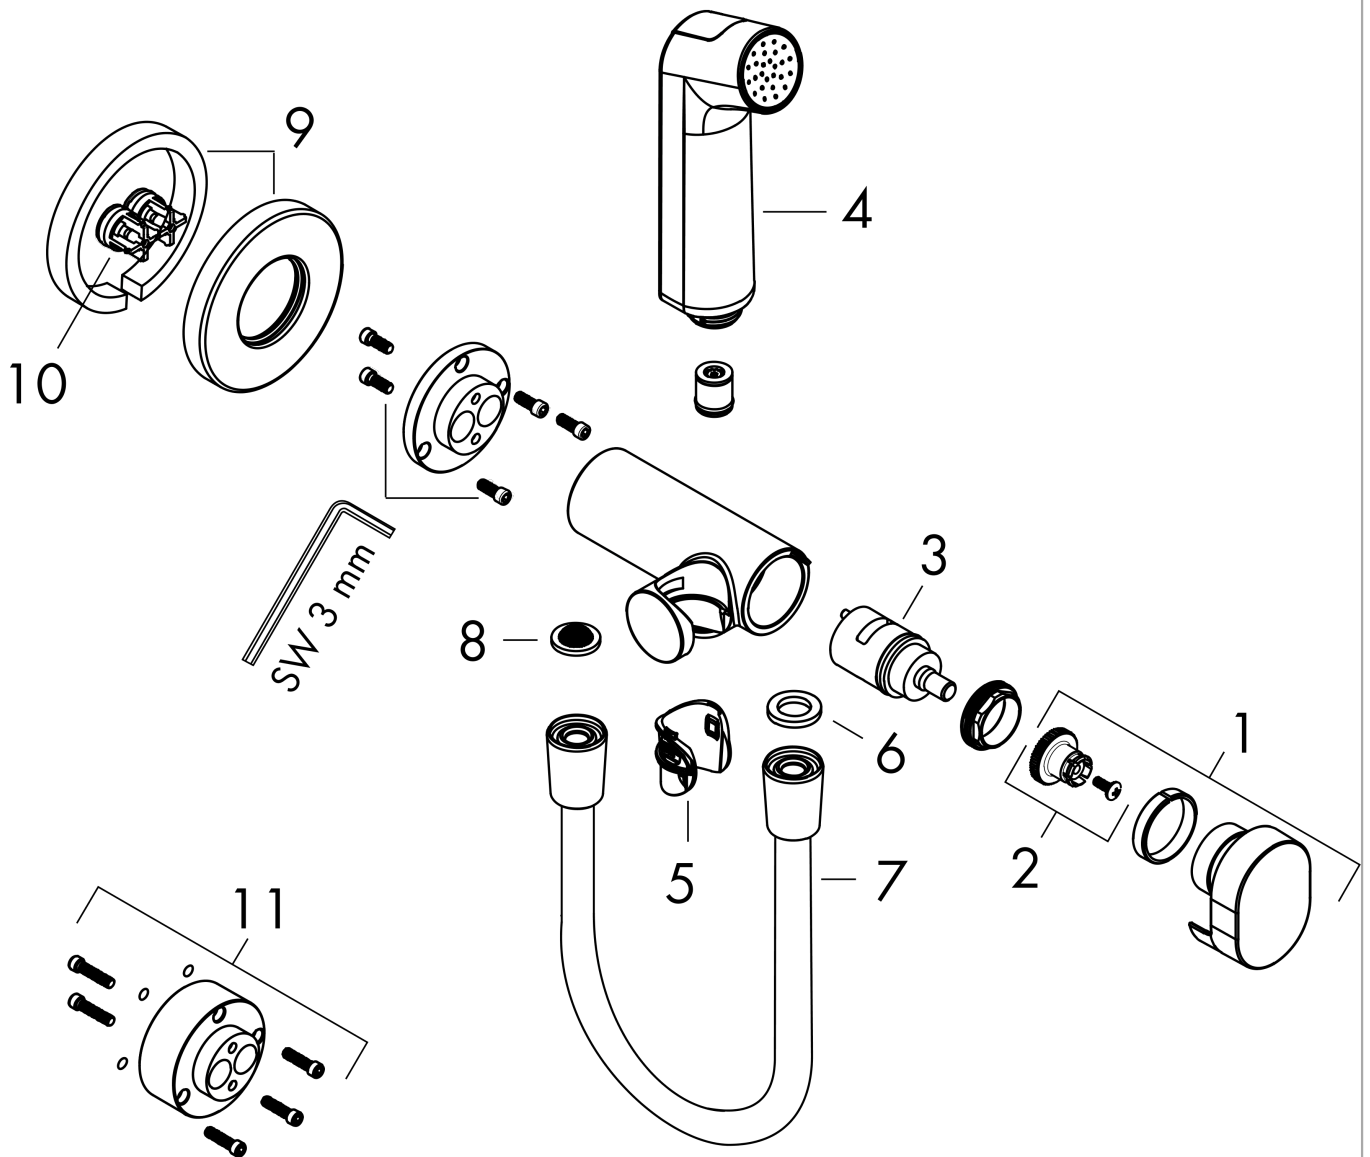

bidethanddouche 1jet EcoSmart voor warm water met douchehouder en doucheslang 125 cmFinish: **chrom** Artikelnummer: **29232000****Beschrijving**

- bestaat uit: bidet handdouche, met stopkraan voor douchehouder, doucheslang
- diameter handdouche 28 mm
- niet geschikt voor gebruik in landen met een geldige EN 1717
- doucheslang met conische moer aan beide uiteinden
- draaikoppeling voorkomt dat de slang in de knoop raakt
- met terugslagklep
- geïntegreerde houder
- wandhouders van metaal
- afspoelbare zeefafdichting
- aansluiting: inbouwdeel
- niet intrinsiek veilig tegen terugstroming
- niet inbegrepen: inbouwdeel
- EU taxonomie: max. 8l/min

Doorstroomdiagram

bidethanddouche 1jet EcoSmart voor warm water met douchehouder en doucheslang 125 cm
 Finish: chromom Artikelnummer: 29232000

Explosietekening

Bouwjaar: >05/22

bidethanddouche 1jet EcoSmart voor warm water met douchehouder en doucheslang 125 cm
 Finish: **chrom** Artikelnummer: **29232000**

Reserveonderdelenlijst

Bouwjaar: >05/22

Regel	Beschrijving	Artikelnummer	Prijs incl. BTW	VE
1	greep	94564000	44,65 €	1
2	greepadapter m. schroef	94565000	2,90 €	1
3	kardoes compl.	94575000	44,65 €	1
4	Handdouche	94569000	35,82 €	1
5	gummi	94568000	2,90 €	1
6	dichting	98058000	2,90 €	1
7	doucheslang Isiflex'B 1,25 m	28272000	-	1
8	zeefdichting	94246000	2,90 €	1
9	rozet	94567000	17,91 €	1
10	terugslagklep	93250000	14,04 €	1
11	verlengset	94574000	27,95 €	1
a	Basisset	29235180	-	1