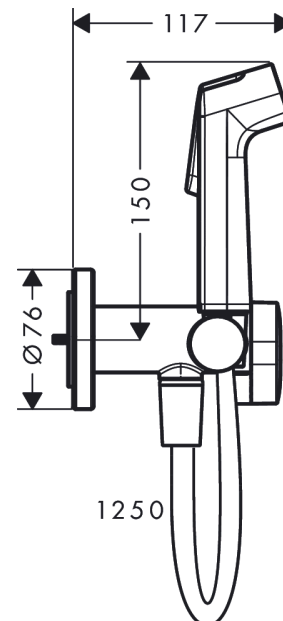

bidethanddouche 1jet EcoSmart voor warm water met douchehouder en doucheslang 125 cmFinish: **chrom** Artikelnummer: **29232000****Beschrijving**

- bestaat uit: bidet handdouche, met stopkraan voor douchehouder, doucheslang
- diameter handdouche 28 mm
- niet geschikt voor gebruik in landen met een geldige EN 1717
- doucheslang met conische moer aan beide uiteinden
- draaikoppeling voorkomt dat de slang in de knoop raakt
- met terugslagklep
- geïntegreerde houder
- wandhouders van metaal
- afspoelbare zeefafdichting
- aansluiting: inbouwdeel
- niet intrinsiek veilig tegen terugstroming
- niet inbegrepen: inbouwdeel
- EU taxonomie: max. 8l/min

Artikeldetails

Vrijblijvende advies
verkoopprijs excl. BTW 131,40 €

Vrijblijvende advies
verkoopprijs incl. BTW 158,99 €

Technologie**Productfoto****Maattekening**

bidethanddouche 1jet EcoSmart voor warm water met douchehouder en doucheslang 125 cm
 Finish: **chrom** Artikelnummer: **29232000**

Doorstroomdiagram

bidethanddouche 1jet EcoSmart voor warm water met douchehouder en doucheslang 125 cm
 Finish: chromom Artikelnummer: 29232000

Explosietekening

Bouwjaar: >05/22

bidethanddouche 1jet EcoSmart voor warm water met douchehouder en doucheslang 125 cm
 Finish: **chrom** Artikelnummer: **29232000**

Reserveonderdelenlijst

Bouwjaar: >05/22

Regel	Beschrijving	Artikelnummer	Prijs incl. BTW	VE
1	greep	94564000	44,65 €	1
2	greepadapter m. schroef	94565000	2,90 €	1
3	kardoes compl.	94575000	44,65 €	1
4	Handdouche	94569000	35,82 €	1
5	gummi	94568000	2,90 €	1
6	dichting	98058000	2,90 €	1
7	doucheslang Isiflex'B 1,25 m	28272000	-	1
8	zeefdichting	94246000	2,90 €	1
9	rozet	94567000	17,91 €	1
10	terugslagklep	93250000	14,04 €	1
11	verlengset	94574000	27,95 €	1
a	Basisset	29235180	-	1