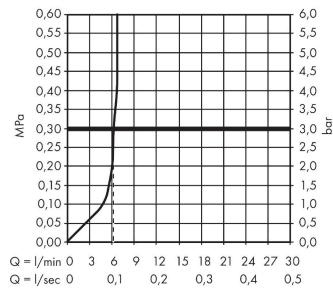

bidethanddouche 1jet EcoSmart voor warm water met douchehouder en doucheslang 125 cm
Finish: **chrom** Artikelnummer: **29232000**

Doorstroomdiagram