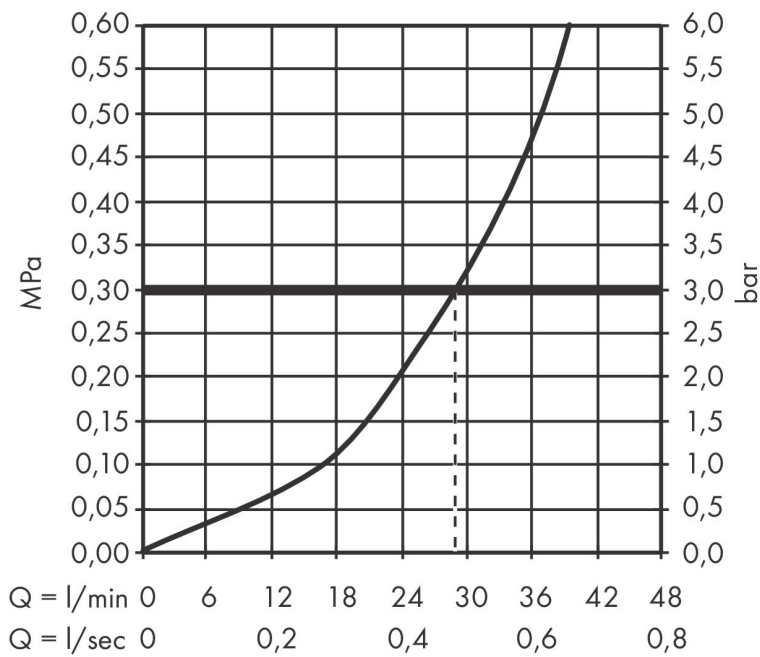

Merk	hansgrohe
Artikelnaam	Vernis Blend ééngreeps douchekraan inbouw douchemengkraan
Art.nr.	71667000
Oppervlakte	chrom
Netto prijs	109,26 EUR

Product foto

Kenmerken

- 1 functie
- maximale doorstroomhoeveelheid bij 3 bar: 29,3 l/min
- maximale doorstroomhoeveelheid bij 1 bar: 15,5 l/min
- keramisch kardoos
- temperatuurbegrenzing instelbaar
- minimale bedrijfsdruk: 1 bar
- maximale bedrijfsdruk: 10 bar
- aansluiting: inbouwdeel

Maat tekeningen

Merk hansgrohe
 Artikelnaam **Vernis Blend** ééngreeps douchekraan inbouw douchemengkraan
 Art.nr. 71667000
 Oppervlakte chroom
 Netto prijs 109,26 EUR

Stroomschema

Merk	hansgrohe
Artikelnaam	Vernis Blend ééngreeps douchekraan inbouw douchemengkraan
Art.nr.	71667000
Oppervlakte	chrom
Netto prijs	109,26 EUR