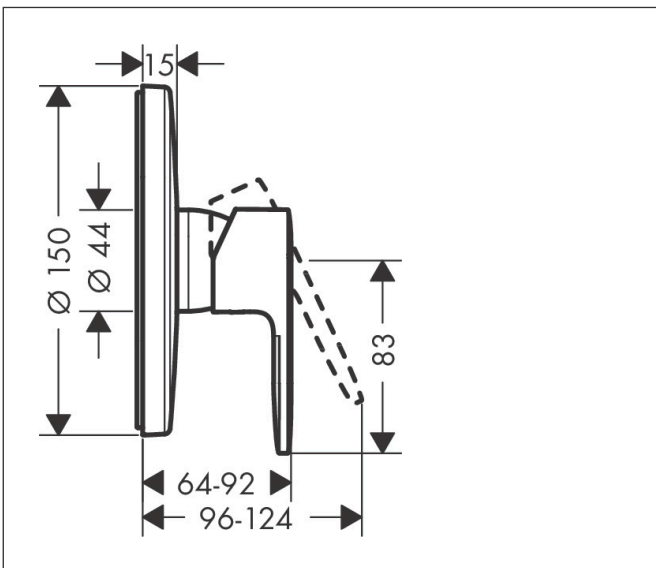

Merk	hansgrohe
Artikelnaam	Vernis Blend ééngreeps douchekraan inbouw douchemengkraan
Art.nr.	71667000
Oppervlakte	chrom
Netto prijs	109,26 EUR

Product foto

Kenmerken

- 1 functie
- maximale doorstroomhoeveelheid bij 3 bar: 29,3 l/min
- maximale doorstroomhoeveelheid bij 1 bar: 15,5 l/min
- keramisch kardoos
- temperatuurbegrenzing instelbaar
- minimale bedrijfsdruk: 1 bar
- maximale bedrijfsdruk: 10 bar
- aansluiting: inbouwdeel

Maat tekeningen

Merk hansgrohe
 Artikelnaam **Vernis Blend** ééngreeps douchekraan inbouw douchemengkraan
 Art.nr. 71667000
 Oppervlakte chroom
 Netto prijs 109,26 EUR

Stroomschema

Merk	hansgrohe
Artikelnaam	Vernis Blend ééngreeps douchekraan inbouw douchemengkraan
Art.nr.	71667000
Oppervlakte	chrom
Netto prijs	109,26 EUR

Explosietekening voor bouwjaar: >06/22

Merk	hansgrohe
Artikelnaam	Vernis Blend ééngreeps douchekraan inbouw douchemengkraan
Art.nr.	71667000
Oppervlakte	chrom
Netto prijs	109,26 EUR

Onderdelen voor bouwjaar: >06/22

Pos	Beschrijving	Art.nr.	Prijs
1	greep	93715000	34,01
2	greepstop	96338000	3,12
3	rozet Ø 150 mm	98792000	54,08
4	O-ring 43x3	98418000	3,12
5	huls	98790000	26,73
6	rozetdrager	98793000	34,01
7	drager-schroef-set	96454000	8,01
8	moer	98796000	34,01
9	O-ring 30x1,5	98433000	3,12
10	O-ring 39x1,5	98400000	3,12
11	kardoes compl.	92730000	54,08
12	borgschroef	95140000	4,99
13	dichting	95008000	8,01
14	schroef-set	96525000	8,01
15	O-ring 16x2	98133000	3,12
16	O-Ring 22x2	98185000	3,12
17	doorstroombegrenzer (22 l/min)	95884000	10,82
18	slagdemper	96429000	4,99
19	verlengset 25 mm	13595000	56,64
20	drager-schroef-set	97747000	3,12
21	verlengset 22 mm (Ø 150 mm)	13597000	52,20
a	Basisset	01800180	153,75