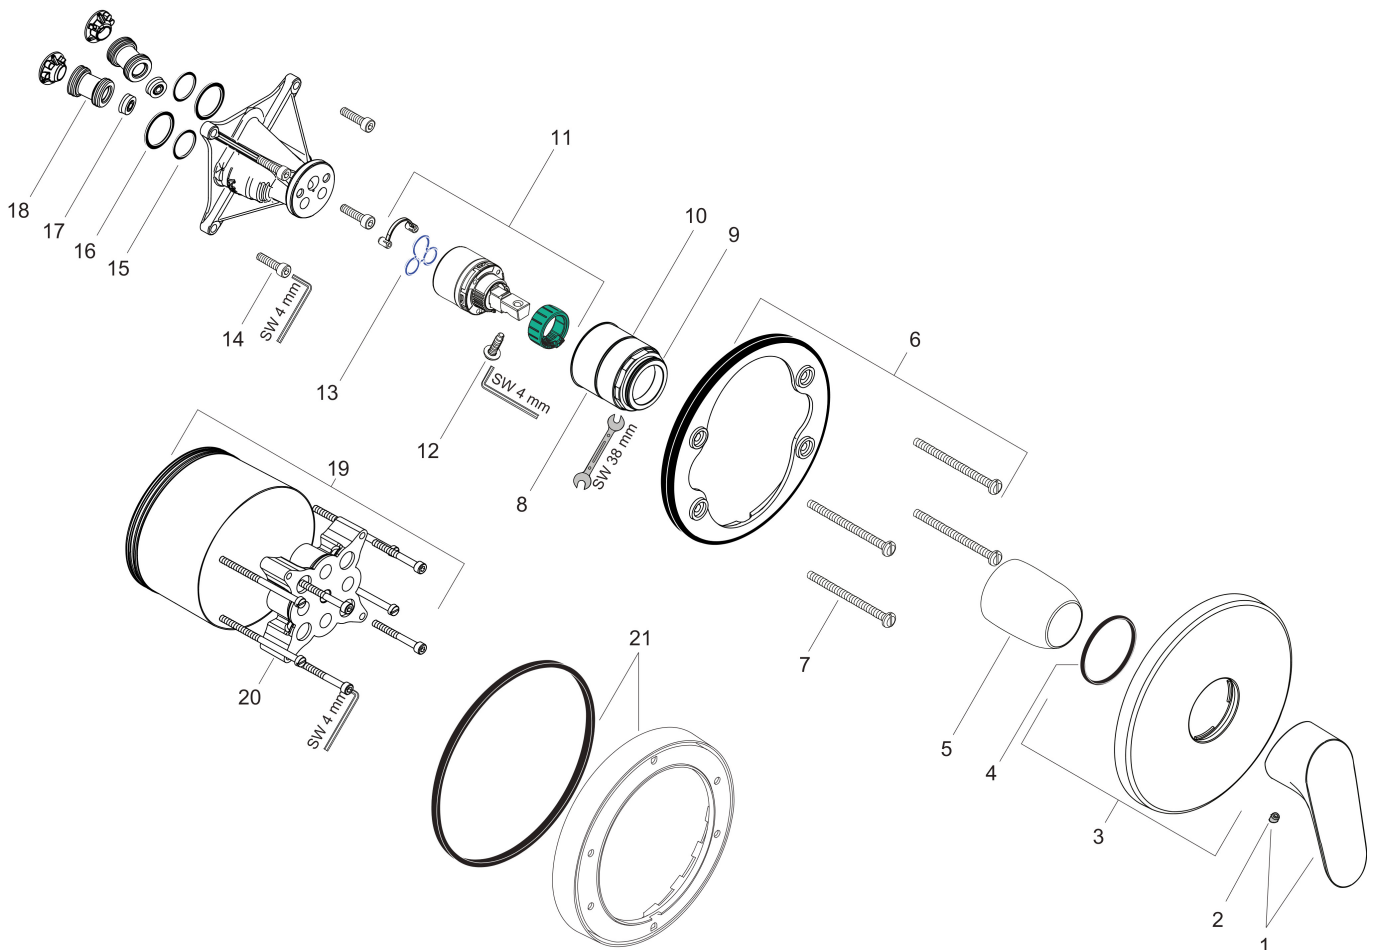

Merk	hansgrohe
Artikelnaam	Vernis Blend ééngreeps douchekraan inbouw douchemengkraan
Art.nr.	71667000
Oppervlakte	chrom
Netto prijs	109,26 EUR

Product foto

Kenmerken

- 1 functie
- maximale doorstroomhoeveelheid bij 3 bar: 29,3 l/min
- maximale doorstroomhoeveelheid bij 1 bar: 15,5 l/min
- keramisch kardoos
- temperatuurbegrenzing instelbaar
- minimale bedrijfsdruk: 1 bar
- maximale bedrijfsdruk: 10 bar
- aansluiting: inbouwdeel

Maat tekeningen

Merk hansgrohe
 Artikelnaam **Vernis Blend** ééngreeps douchekraan inbouw douchemengkraan
 Art.nr. 71667000
 Oppervlakte chroom
 Netto prijs 109,26 EUR

Stroomschema

Merk	hansgrohe
Artikelnaam	Vernis Blend ééngreeps douchekraan inbouw douchemengkraan
Art.nr.	71667000
Oppervlakte	chrom
Netto prijs	109,26 EUR

Explosietekening voor bouwjaar: >06/22

Merk	hansgrohe
Artikelnaam	Vernis Blend ééngreeps douchekraan inbouw douchemengkraan
Art.nr.	71667000
Oppervlakte	chrom
Netto prijs	109,26 EUR

Onderdelen voor bouwjaar: >06/22

Pos	Beschrijving	Art.nr.	Prijs
1	greep	93715000	34,01
2	greepstop	96338000	3,12
3	rozet Ø 150 mm	98792000	54,08
4	O-ring 43x3	98418000	3,12
5	huls	98790000	26,73
6	rozetdrager	98793000	34,01
7	drager-schroef-set	96454000	8,01
8	moer	98796000	34,01
9	O-ring 30x1,5	98433000	3,12
10	O-ring 39x1,5	98400000	3,12
11	kardoes compl.	92730000	54,08
12	borgschroef	95140000	4,99
13	dichting	95008000	8,01
14	schroef-set	96525000	8,01
15	O-ring 16x2	98133000	3,12
16	O-Ring 22x2	98185000	3,12
17	doorstroombegrenzer (22 l/min)	95884000	10,82
18	slagdemper	96429000	4,99
19	verlengset 25 mm	13595000	56,64
20	drager-schroef-set	97747000	3,12
21	verlengset 22 mm (Ø 150 mm)	13597000	52,20
a	Basisset	01800180	153,75