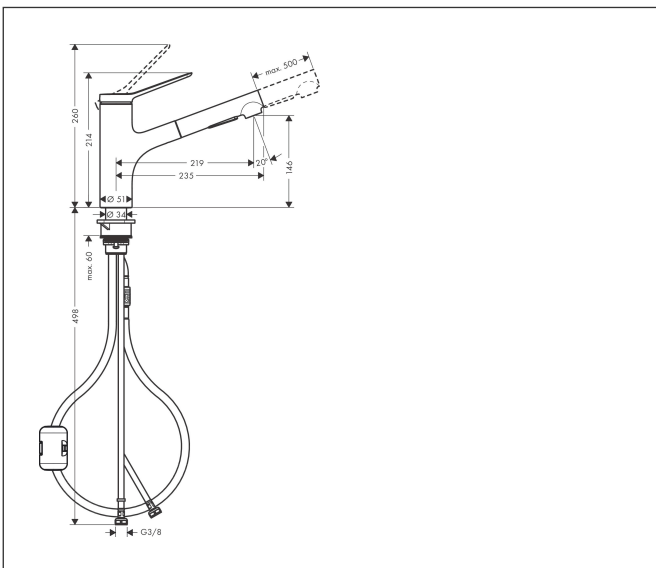

Merk	hansgrohe
Artikelnaam	<b>Zesis M33</b> ééngreeps keukenkraan 150 met metalen uittrekbare vuistdouche, 2jet
Art.nr.	74820800
Oppervlakte	rvs look
Netto prijs	288,21 EUR

## Kenmerken

- draaibereik 150°
- laminaire straal, douchestraal
- douchestraal is vast te zetten, wisseling van straal door één druk op de knop en straal wordt uitgezet door het sluiten van de greep.
- maximale doorstroomhoeveelheid bij 3 bar: 8,2 l/min
- keramisch kardoes
- eenvoudige montage dankzij de G 3/8 flexibele aansluitslangen
- verlengstuk lengte tot 50 cm
- metalen uittrekbare vuistdouche

## Maat tekeningen