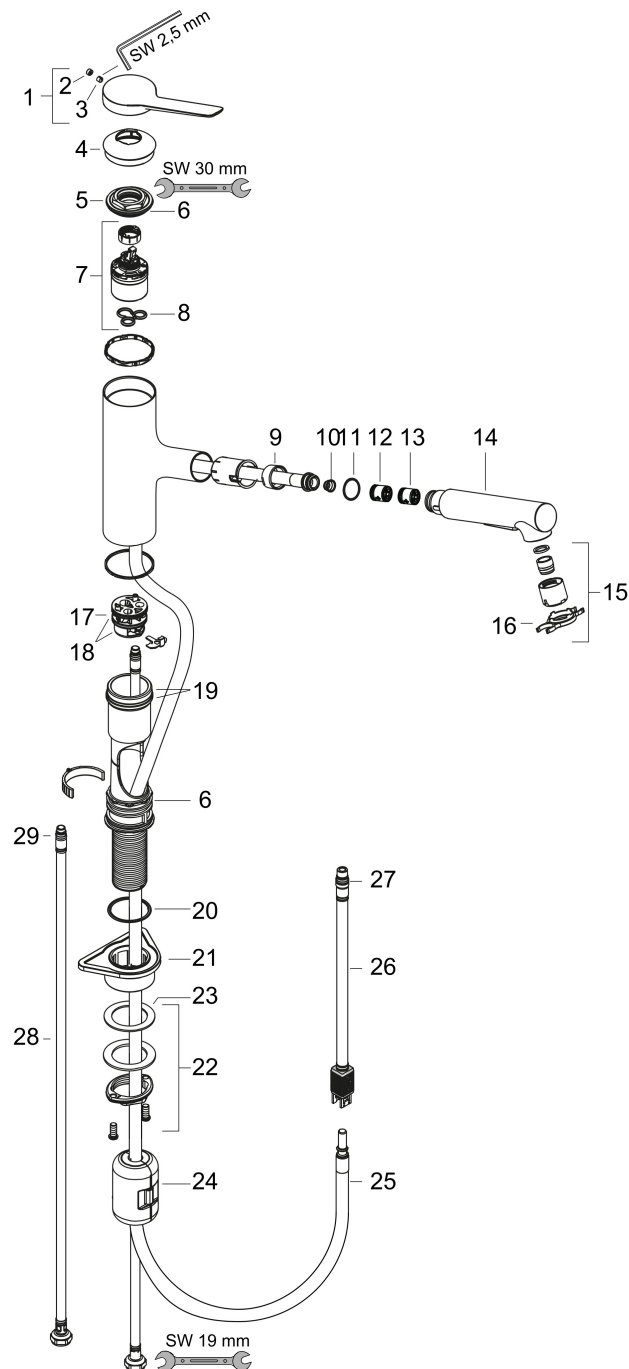

Merk	hansgrohe
Artikelnaam	Zesis M33 ééngreeps keukenkraan 150 met metalen uittrekbare vuistdouche, 2jet
Art.nr.	74820800
Oppervlakte	rvs look
Netto prijs	288,21 EUR

Explosietekening voor bouwjaar: >06/23