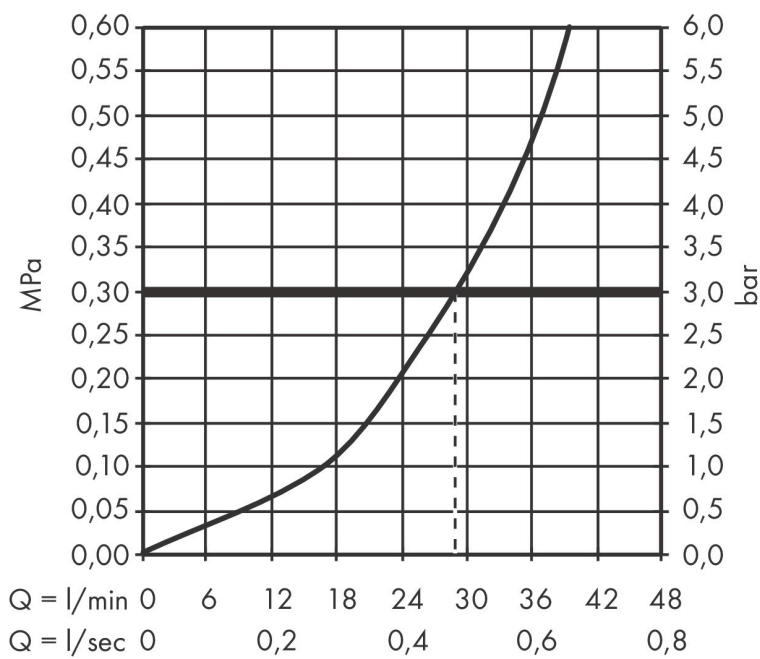

Merk	hansgrohe
Artikelnaam	Vernis Blend ééngreeps douchekraan inbouw douchemengkraan
Art.nr.	71667670
Oppervlakte	mat zwart
Netto prijs	140,53 EUR

Product foto

Kenmerken

- 1 functie
- maximale doorstroomhoeveelheid bij 3 bar: 29,3 l/min
- maximale doorstroomhoeveelheid bij 1 bar: 15,5 l/min
- keramisch kardoes
- temperatuurbegrenzing instelbaar
- minimale bedrijfsdruk: 1 bar
- maximale bedrijfsdruk: 10 bar
- aansluiting: inbouwdeel

Maat tekeningen

Merk hansgrohe
 Artikelnaam **Vernis Blend** ééngreeps douchekraan inbouw douchemengkraan
 Art.nr. 71667670
 Oppervlakte mat zwart
 Netto prijs 140,53 EUR

Stroomschema

Merk	hansgrohe
Artikelnaam	Vernis Blend ééngreeps douchekraan inbouw douchemengkraan
Art.nr.	71667670
Oppervlakte	mat zwart
Netto prijs	140,53 EUR