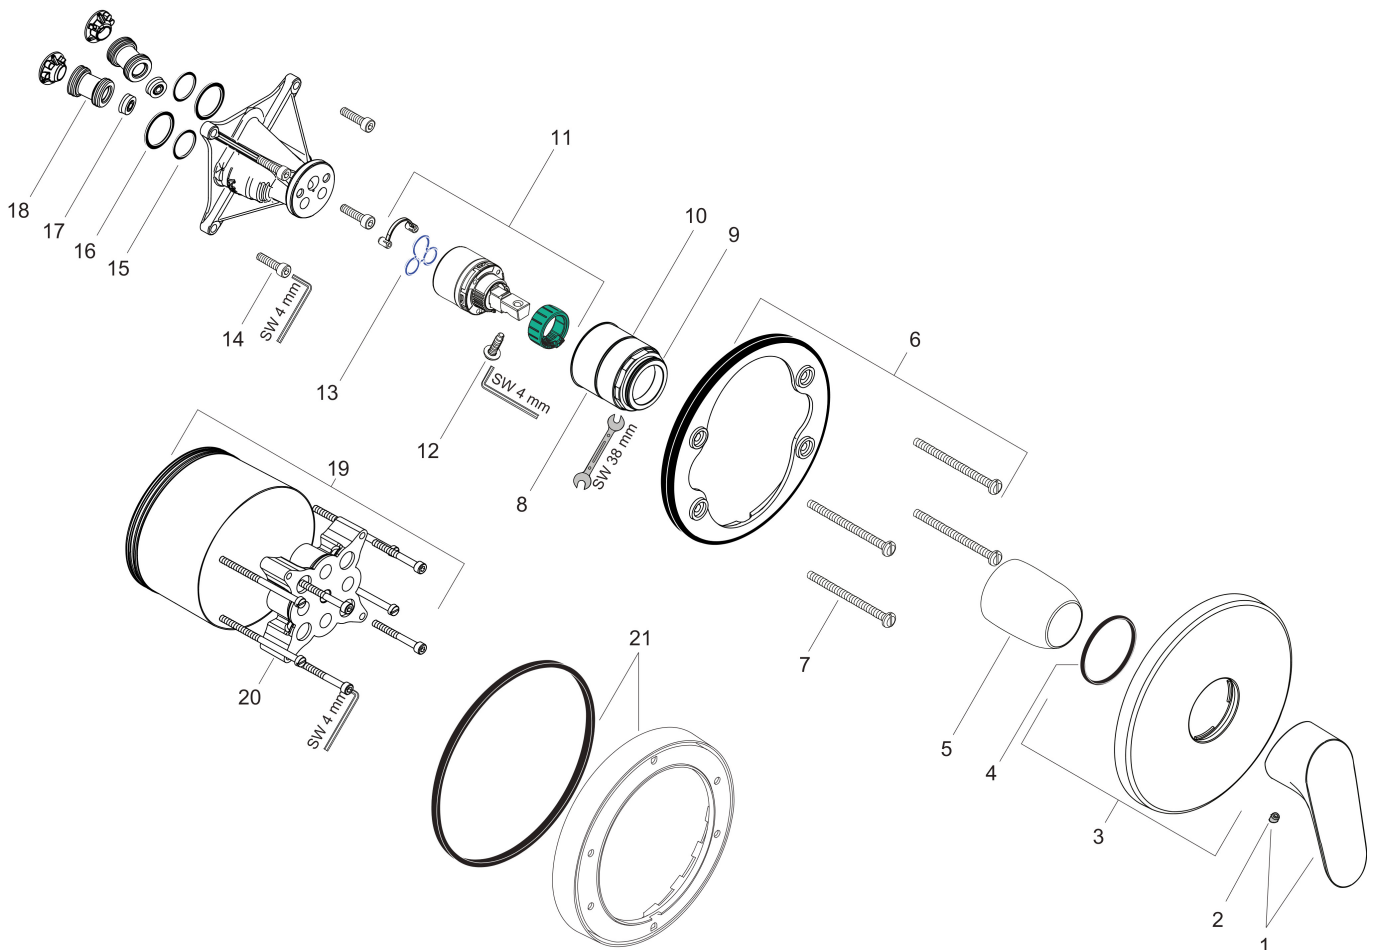

Merk	hansgrohe
Artikelnaam	Vernis Blend ééngreeps douchekraan inbouw douchemengkraan
Art.nr.	71667670
Oppervlakte	mat zwart
Netto prijs	140,53 EUR

Product foto

Kenmerken

- 1 functie
- maximale doorstroomhoeveelheid bij 3 bar: 29,3 l/min
- maximale doorstroomhoeveelheid bij 1 bar: 15,5 l/min
- keramisch kardoes
- temperatuurbegrenzing instelbaar
- minimale bedrijfsdruk: 1 bar
- maximale bedrijfsdruk: 10 bar
- aansluiting: inbouwdeel

Maat tekeningen

Merk hansgrohe
 Artikelnaam **Vernis Blend** ééngreeps douchekraan inbouw douchemengkraan
 Art.nr. 71667670
 Oppervlakte mat zwart
 Netto prijs 140,53 EUR

Stroomschema

Merk	hansgrohe
Artikelnaam	Vernis Blend ééngreeps douchekraan inbouw douchemengkraan
Art.nr.	71667670
Oppervlakte	mat zwart
Netto prijs	140,53 EUR

Explosietekening voor bouwjaar: >06/22

Merk	hansgrohe
Artikelnaam	Vernis Blend ééngreeps douchekraan inbouw douchemengkraan
Art.nr.	71667670
Oppervlakte	mat zwart
Netto prijs	140,53 EUR

Onderdelen voor bouwjaar: >06/22

Pos	Beschrijving	Art.nr.	Prijs
1	greep	93715670	51,06
2	greepstop	96338000	3,12
3	rozet Ø 150 mm	98792670	81,12
4	O-ring 43x3	98418000	3,12
5	huls	98790670	40,14
6	rozetdrager	98793000	34,01
7	drager-schroef-set	96454000	8,01
8	moer	98796000	34,01
9	O-ring 30x1,5	98433000	3,12
10	O-ring 39x1,5	98400000	3,12
11	kardoes compl.	92730000	54,08
12	borgschroef	95140000	4,99
13	dichting	95008000	8,01
14	schroef-set	96525000	8,01
15	O-ring 16x2	98133000	3,12
16	O-Ring 22x2	98185000	3,12
17	doorstroombegrenzer (22 l/min)	95884000	10,82
18	slagdemper	96429000	4,99
19	verlengset 25 mm	13595000	56,64
20	drager-schroef-set	97747000	3,12
21	verlengset 22 mm (Ø 150 mm)	13597670	99,52
a	Basisset	01800180	153,75