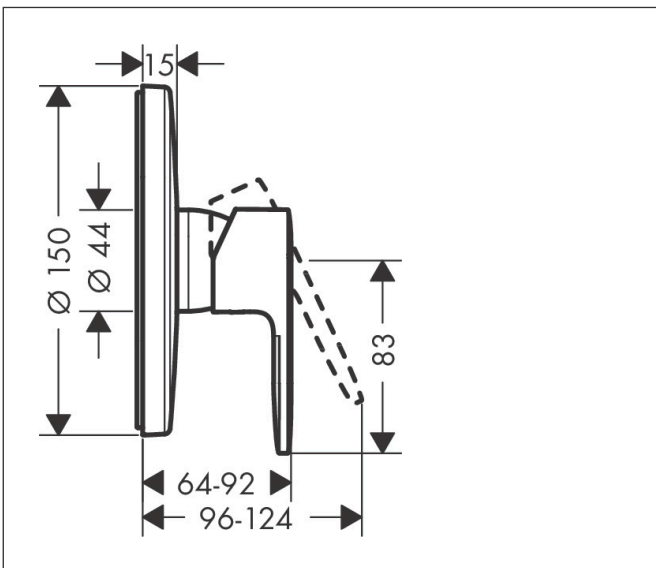

Merk	hansgrohe
Artikelnaam	Vernis Blend ééngreeps douchekraan inbouw douchemengkraan
Art.nr.	71667670
Oppervlakte	mat zwart
Netto prijs	140,53 EUR

Product foto

Kenmerken

- 1 functie
- maximale doorstroomhoeveelheid bij 3 bar: 29,3 l/min
- maximale doorstroomhoeveelheid bij 1 bar: 15,5 l/min
- keramisch kardoes
- temperatuurbegrenzing instelbaar
- minimale bedrijfsdruk: 1 bar
- maximale bedrijfsdruk: 10 bar
- aansluiting: inbouwdeel

Maat tekeningen

Merk hansgrohe
 Artikelnaam **Vernis Blend** ééngreeps douchekraan inbouw douchemengkraan
 Art.nr. 71667670
 Oppervlakte mat zwart
 Netto prijs 140,53 EUR

Stroomschema

Merk	hansgrohe
Artikelnaam	Vernis Blend ééngreeps douchekraan inbouw douchemengkraan
Art.nr.	71667670
Oppervlakte	mat zwart
Netto prijs	140,53 EUR

Explosietekening voor bouwjaar: >06/22

Merk	hansgrohe
Artikelnaam	Vernis Blend ééngreeps douchekraan inbouw douchemengkraan
Art.nr.	71667670
Oppervlakte	mat zwart
Netto prijs	140,53 EUR

Onderdelen voor bouwjaar: >06/22

Pos	Beschrijving	Art.nr.	Prijs
1	greep	93715670	51,06
2	greepstop	96338000	3,12
3	rozet Ø 150 mm	98792670	81,12
4	O-ring 43x3	98418000	3,12
5	huls	98790670	40,14
6	rozetdrager	98793000	34,01
7	drager-schroef-set	96454000	8,01
8	moer	98796000	34,01
9	O-ring 30x1,5	98433000	3,12
10	O-ring 39x1,5	98400000	3,12
11	kardoes compl.	92730000	54,08
12	borgschroef	95140000	4,99
13	dichting	95008000	8,01
14	schroef-set	96525000	8,01
15	O-ring 16x2	98133000	3,12
16	O-Ring 22x2	98185000	3,12
17	doorstroombegrenzer (22 l/min)	95884000	10,82
18	slagdemper	96429000	4,99
19	verlengset 25 mm	13595000	56,64
20	drager-schroef-set	97747000	3,12
21	verlengset 22 mm (Ø 150 mm)	13597670	99,52
a	Basisset	01800180	153,75