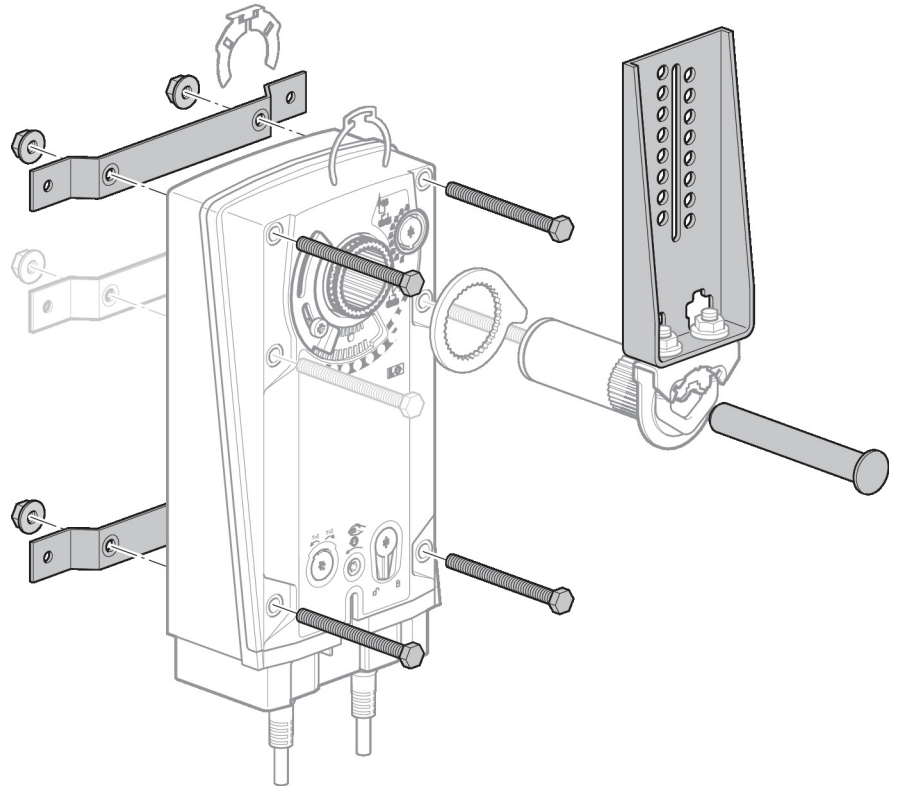

Montageset für Gestängebetätigung

- für Flach- und Seitenmontage

**Technische Daten**

Gewicht	Gewicht	0.96 kg
----------------	---------	---------

Sicherheitshinweise

- Dieses Zubehör ist für die Anwendung in stationären Heizungs-, Lüftungs- und Klimaanlage konzipiert und darf nicht für Anwendungen ausserhalb des spezifizierten Einsatzbereiches, insbesondere nicht in Flugzeugen und jeglichen anderen Fortbewegungsmitteln zu Luft, verwendet werden.
- Die Installation hat durch autorisiertes Fachpersonal zu erfolgen. Hierbei sind die gesetzlichen und behördlichen Vorschriften einzuhalten.
- Das Zubehör darf nicht als Haushaltsmüll entsorgt werden. Die örtliche und aktuell gültige Gesetzgebung ist zu beachten.

Produktmerkmale

Verwendete Materialien	Stahl verzinkt
-------------------------------	----------------

Applikation Passend zu EF..A

Produktmerkmale