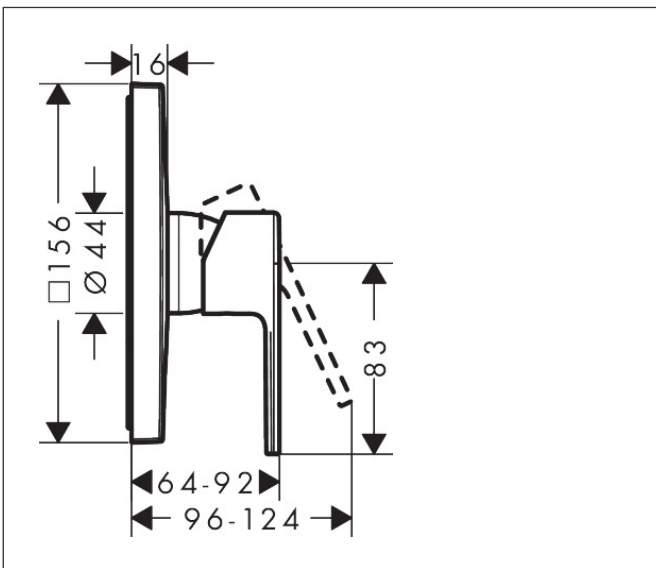

Merk	hansgrohe
Artikelnaam	Vernis Shape ééngreeps douchekraan inbouw douchemengkraan
Art.nr.	71668000
Oppervlakte	chrom
Netto prijs	125,59 EUR

Product foto

Kenmerken

- 1 functie
- maximale doorstroomhoeveelheid bij 3 bar: 29,3 l/min
- maximale doorstroomhoeveelheid bij 1 bar: 15,5 l/min
- keramisch kardoos
- temperatuurbegrenzing instelbaar
- minimale bedrijfsdruk: 1 bar
- maximale bedrijfsdruk: 10 bar
- aansluiting: inbouwdeel

Maat tekeningen

Merk hansgrohe
 Artikelnaam **Vernis Shape** ééngreeps douchekraan inbouw douchemengkraan
 Art.nr. 71668000
 Oppervlakte chroom
 Netto prijs 125,59 EUR

Stroomschema

Merk	hansgrohe
Artikelnaam	Vernis Shape ééngreeps douchekraan inbouw douchemengkraan
Art.nr.	71668000
Oppervlakte	chrom
Netto prijs	125,59 EUR

Explosietekening voor bouwjaar: >06/21

Merk	hansgrohe
Artikelnaam	Vernis Shape ééngreeps douchekraan inbouw douchemengkraan
Art.nr.	71668000
Oppervlakte	chroom
Netto prijs	125,59 EUR

Onderdelen voor bouwjaar: >06/21