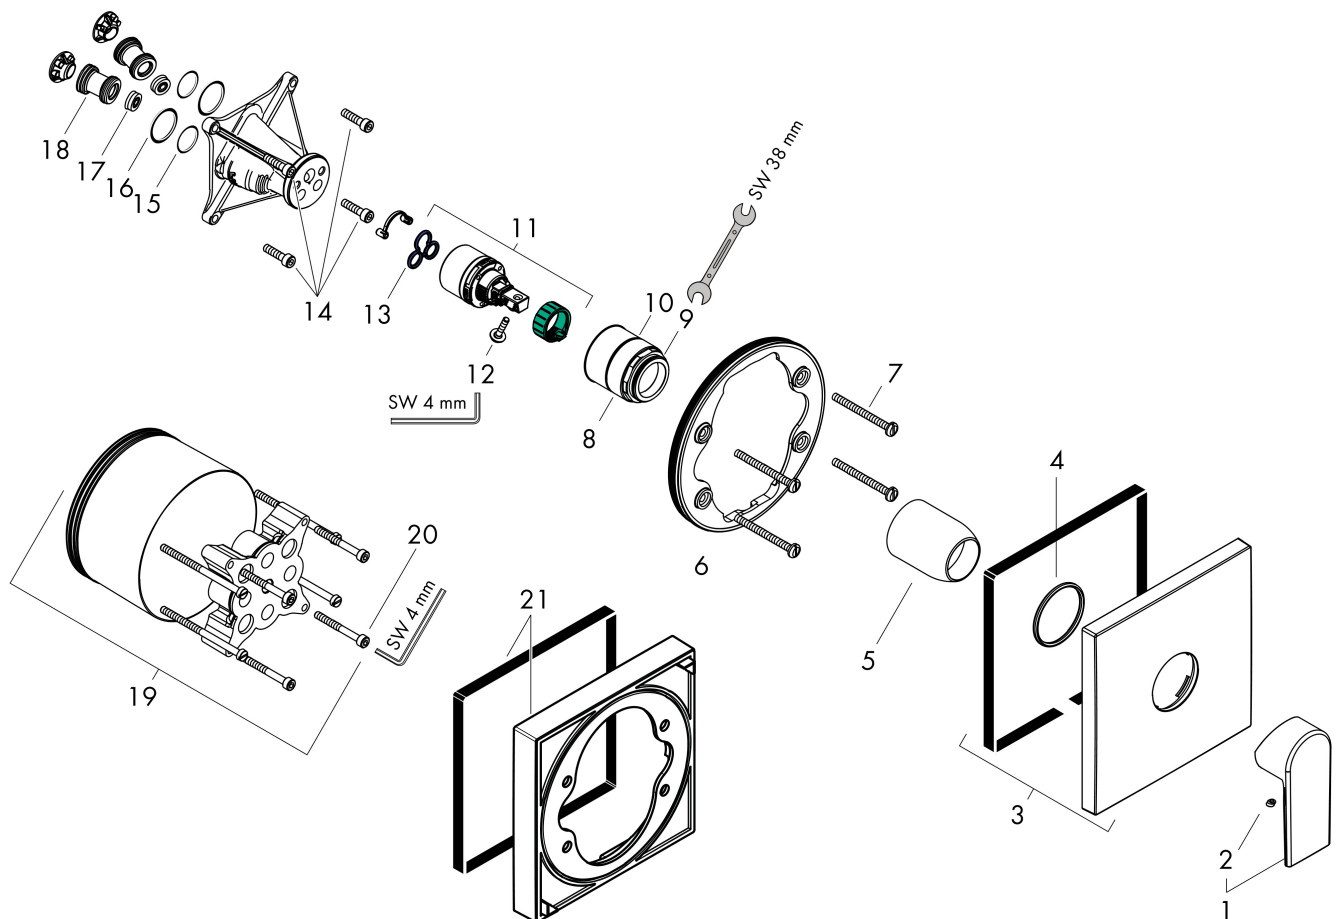

Merk	hansgrohe
Artikelnaam	Vernis Shape ééngreeps douchekraan inbouw douchemengkraan
Art.nr.	71668000
Oppervlakte	chrom
Netto prijs	125,59 EUR

Product foto

Kenmerken

- 1 functie
- maximale doorstroomhoeveelheid bij 3 bar: 29,3 l/min
- maximale doorstroomhoeveelheid bij 1 bar: 15,5 l/min
- keramisch kardoos
- temperatuurbegrenzing instelbaar
- minimale bedrijfsdruk: 1 bar
- maximale bedrijfsdruk: 10 bar
- aansluiting: inbouwdeel

Maat tekeningen

Merk hansgrohe
 Artikelnaam **Vernis Shape** ééngreeps douchekraan inbouw douchemengkraan
 Art.nr. 71668000
 Oppervlakte chroom
 Netto prijs 125,59 EUR

Stroomschema

Merk	hansgrohe
Artikelnaam	Vernis Shape ééngreeps douchekraan inbouw douchemengkraan
Art.nr.	71668000
Oppervlakte	chrom
Netto prijs	125,59 EUR

Explosietekening voor bouwjaar: >06/21

Merk	hansgrohe
Artikelnaam	Vernis Shape ééngreeps douchekraan inbouw douchemengkraan
Art.nr.	71668000
Oppervlakte	chroom
Netto prijs	125,59 EUR

Onderdelen voor bouwjaar: >06/21

Pos	Beschrijving	Art.nr.	Prijs
1	greep	93719000	26,73
2	greepstop	96338000	3,12
3	rozet	94299000	66,87
4	O-ring 43x3	98418000	3,12
5	huls	98790000	26,73
6	rozetdrager	98793000	34,01
7	drager-schroef-set	96454000	8,01
8	moer	98796000	34,01
9	O-ring 30x1,5	98433000	3,12
10	O-ring 39x1,5	98400000	3,12
11	kardoes compl.	92730000	54,08
12	borgschroef	95140000	4,99
13	dichting	95008000	8,01
14	schroef-set	96525000	8,01
15	O-ring 16x2	98133000	3,12
16	O-Ring 22x2	98185000	3,12
17	doorstroombegrenzer (22 l/min)	95884000	10,82
18	slagdemper	96429000	4,99
19	verlengset 25 mm	13595000	56,64
20	drager-schroef-set	97747000	3,12
21	verlengset 22 mm	13593000	57,71
a	Basisset	01800180	153,75