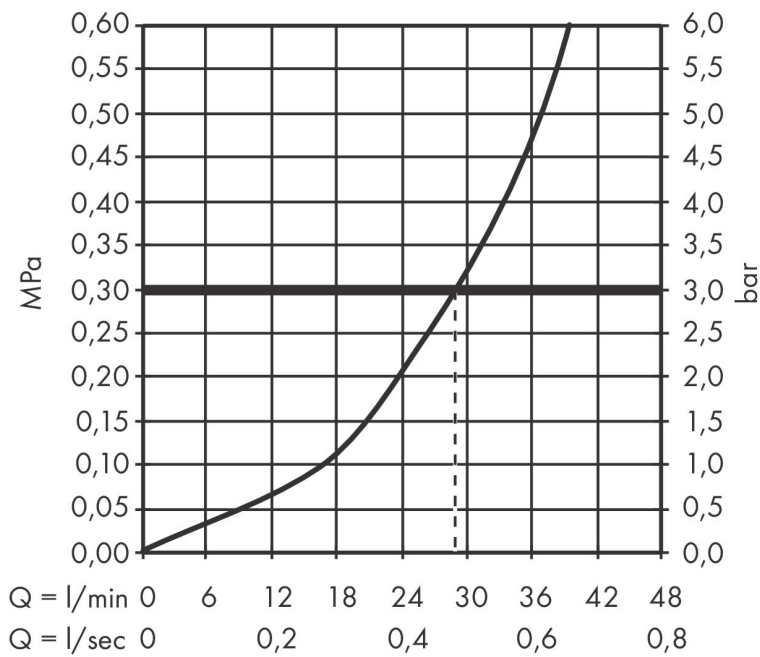

Merk	hansgrohe
Artikelnaam	Vernis Shape ééngreeps douchekraan inbouw douchemengkraan
Art.nr.	71668000
Oppervlakte	chrom
Netto prijs	125,59 EUR

Product foto

Kenmerken

- 1 functie
- maximale doorstroomhoeveelheid bij 3 bar: 29,3 l/min
- maximale doorstroomhoeveelheid bij 1 bar: 15,5 l/min
- keramisch kardoos
- temperatuurbegrenzing instelbaar
- minimale bedrijfsdruk: 1 bar
- maximale bedrijfsdruk: 10 bar
- aansluiting: inbouwdeel

Maat tekeningen

Merk hansgrohe
 Artikelnaam **Vernis Shape** ééngreeps douchekraan inbouw douchemengkraan
 Art.nr. 71668000
 Oppervlakte chroom
 Netto prijs 125,59 EUR

Stroomschema

Merk	hansgrohe
Artikelnaam	Vernis Shape ééngreeps douchekraan inbouw douchemengkraan
Art.nr.	71668000
Oppervlakte	chrom
Netto prijs	125,59 EUR

Explosietekening voor bouwjaar: >06/21

Merk	hansgrohe
Artikelnaam	Vernis Shape ééngreeps douchekraan inbouw douchemengkraan
Art.nr.	71668000
Oppervlakte	chroom
Netto prijs	125,59 EUR

Onderdelen voor bouwjaar: >06/21