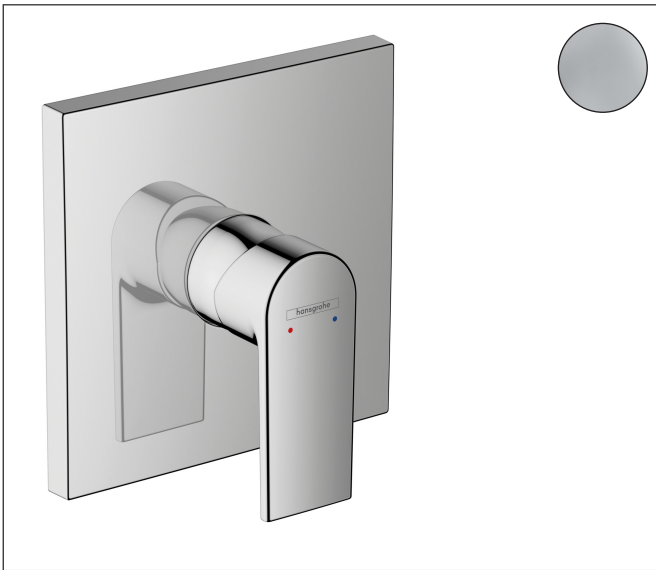

Merk	hansgrohe
Artikelnaam	Vernis Shape ééngreeps douchekraan inbouw douchemengkraan
Art.nr.	71668000
Oppervlakte	chrom
Netto prijs	125,59 EUR

Product foto

Kenmerken

- 1 functie
- maximale doorstroomhoeveelheid bij 3 bar: 29,3 l/min
- maximale doorstroomhoeveelheid bij 1 bar: 15,5 l/min
- keramisch kardoos
- temperatuurbegrenzing instelbaar
- minimale bedrijfsdruk: 1 bar
- maximale bedrijfsdruk: 10 bar
- aansluiting: inbouwdeel

Maat tekeningen

Merk hansgrohe
 Artikelnaam **Vernis Shape** ééngreeps douchekraan inbouw douchemengkraan
 Art.nr. 71668000
 Oppervlakte chroom
 Netto prijs 125,59 EUR

Stroomschema

Merk	hansgrohe
Artikelnaam	Vernis Shape ééngreeps douchekraan inbouw douchemengkraan
Art.nr.	71668000
Oppervlakte	chrom
Netto prijs	125,59 EUR

Explosietekening voor bouwjaar: >06/21

Merk	hansgrohe
Artikelnaam	Vernis Shape ééngreeps douchekraan inbouw douchemengkraan
Art.nr.	71668000
Oppervlakte	chroom
Netto prijs	125,59 EUR

Onderdelen voor bouwjaar: >06/21