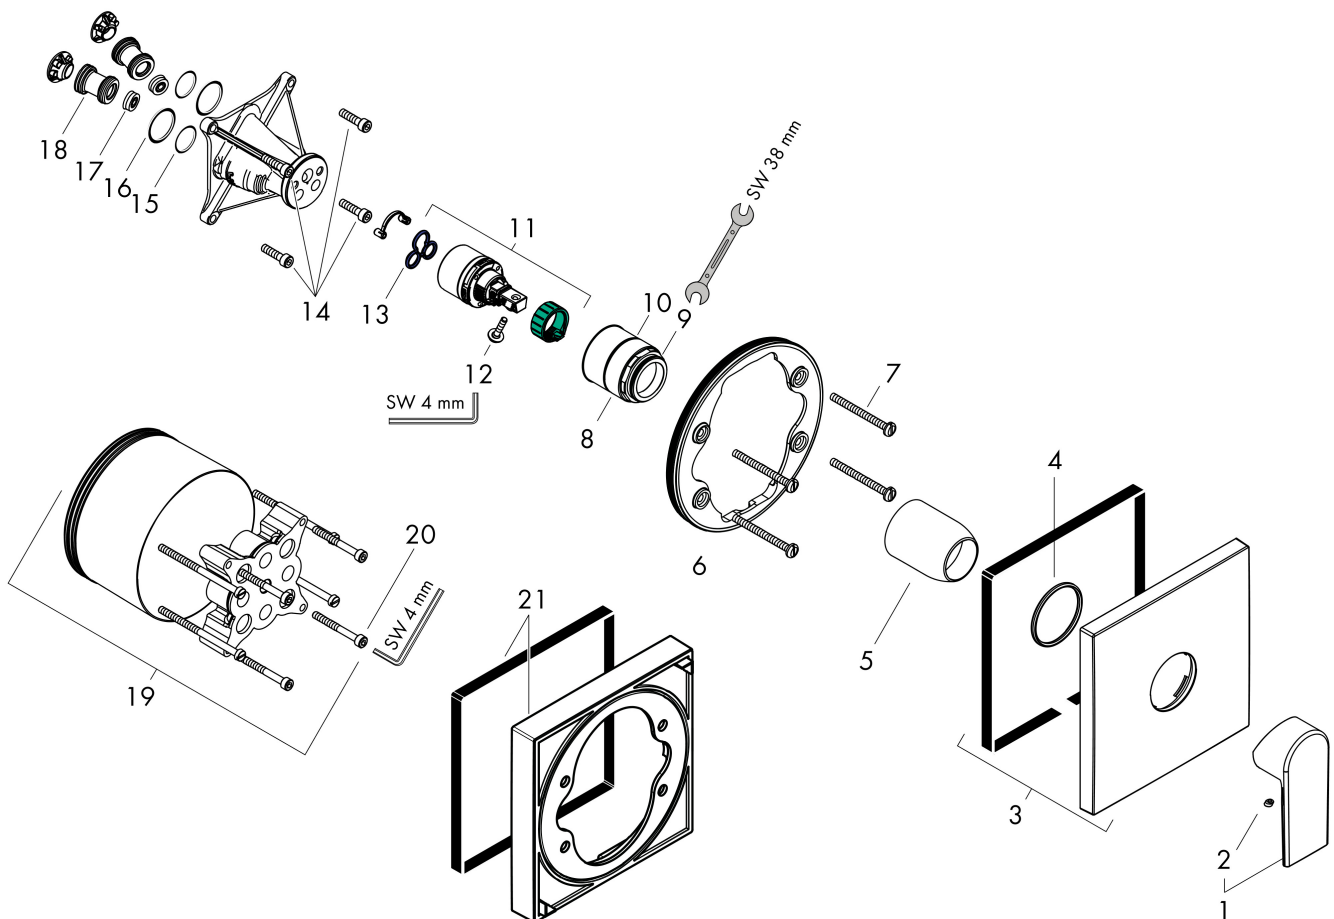

Product foto

Kenmerken

- 1 functie
- maximale doorstroomhoeveelheid bij 3 bar: 29,3 l/min
- maximale doorstroomhoeveelheid bij 1 bar: 15,5 l/min
- keramisch kardoes
- temperatuurbegrenzing instelbaar
- minimale bedrijfsdruk: 1 bar
- maximale bedrijfsdruk: 10 bar
- aansluiting: inbouwdeel

Maat tekeningen

Merk hansgrohe
 Artikelnaam **Vernis Shape** ééngreeps douchekraan inbouw douchemengkraan
 Art.nr. 71668670
 Oppervlakte mat zwart
 Netto prijs 175,86 EUR

Stroomschema

| | |
|-------------|--|
| Merk | hansgrohe |
| Artikelnaam | Vernis Shape ééngreeps douchekraan inbouw douchemengkraan |
| Art.nr. | 71668670 |
| Oppervlakte | mat zwart |
| Netto prijs | 175,86 EUR |

Explosietekening voor bouwjaar: >06/21

| | |
|-------------|--|
| Merk | hansgrohe |
| Artikelnaam | Vernis Shape ééngreeps douchekraan inbouw douchemengkraan |
| Art.nr. | 71668670 |
| Oppervlakte | mat zwart |
| Netto prijs | 175,86 EUR |

Onderdelen voor bouwjaar: >06/21

| Pos | Beschrijving | Art.nr. | Prijs |
|-----|--------------------------------|----------|--------|
| 1 | greep | 93719670 | 40,14 |
| 2 | greepstop | 96338000 | 3,12 |
| 3 | rozet | 94299670 | 100,36 |
| 4 | O-ring 43x3 | 98418000 | 3,12 |
| 5 | huls | 98790670 | 40,14 |
| 6 | rozetdrager | 98793000 | 34,01 |
| 7 | drager-schroef-set | 96454000 | 8,01 |
| 8 | moer | 98796000 | 34,01 |
| 9 | O-ring 30x1,5 | 98433000 | 3,12 |
| 10 | O-ring 39x1,5 | 98400000 | 3,12 |
| 11 | kardoes compl. | 92730000 | 54,08 |
| 12 | borgschroef | 95140000 | 4,99 |
| 13 | dichting | 95008000 | 8,01 |
| 14 | schroef-set | 96525000 | 8,01 |
| 15 | O-ring 16x2 | 98133000 | 3,12 |
| 16 | O-Ring 22x2 | 98185000 | 3,12 |
| 17 | doorstroombegrenzer (22 l/min) | 95884000 | 10,82 |
| 18 | slagdemper | 96429000 | 4,99 |
| 19 | verlengset 25 mm | 13595000 | 56,64 |
| 20 | drager-schroef-set | 97747000 | 3,12 |
| 21 | verlengset 22 mm | 13593670 | 82,17 |
| a | Basisset | 01800180 | 153,75 |