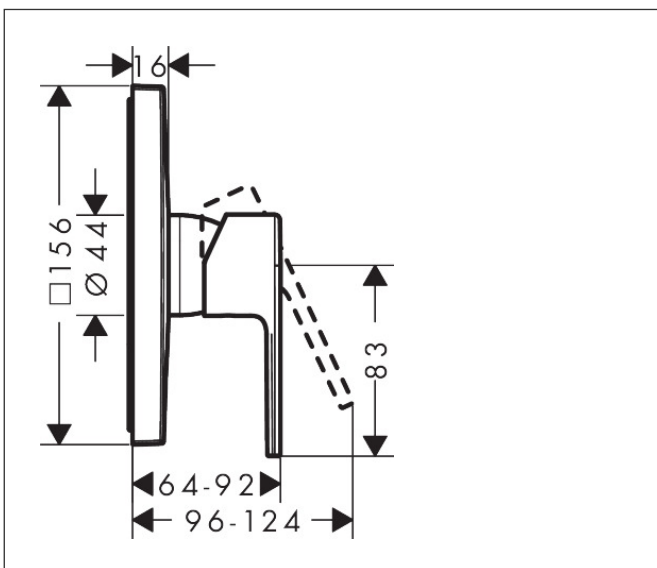

| | |
|-------------|--|
| Merk | hansgrohe |
| Artikelnaam | Vernis Shape ééngreeps douchekraan inbouw douchemengkraan |
| Art.nr. | 71668670 |
| Oppervlakte | mat zwart |
| Netto prijs | 175,86 EUR |

Product foto

Kenmerken

- 1 functie
- maximale doorstroomhoeveelheid bij 3 bar: 29,3 l/min
- maximale doorstroomhoeveelheid bij 1 bar: 15,5 l/min
- keramisch kardoes
- temperatuurbegrenzing instelbaar
- minimale bedrijfsdruk: 1 bar
- maximale bedrijfsdruk: 10 bar
- aansluiting: inbouwdeel

Maat tekeningen

Merk hansgrohe
 Artikelnaam **Vernis Shape** ééngreeps douchekraan inbouw douchemengkraan
 Art.nr. 71668670
 Oppervlakte mat zwart
 Netto prijs 175,86 EUR

Stroomschema

| | |
|-------------|--|
| Merk | hansgrohe |
| Artikelnaam | Vernis Shape ééngreeps douchekraan inbouw douchemengkraan |
| Art.nr. | 71668670 |
| Oppervlakte | mat zwart |
| Netto prijs | 175,86 EUR |

Explosietekening voor bouwjaar: >06/21

| | |
|-------------|--|
| Merk | hansgrohe |
| Artikelnaam | Vernis Shape ééngreeps douchekraan inbouw douchemengkraan |
| Art.nr. | 71668670 |
| Oppervlakte | mat zwart |
| Netto prijs | 175,86 EUR |