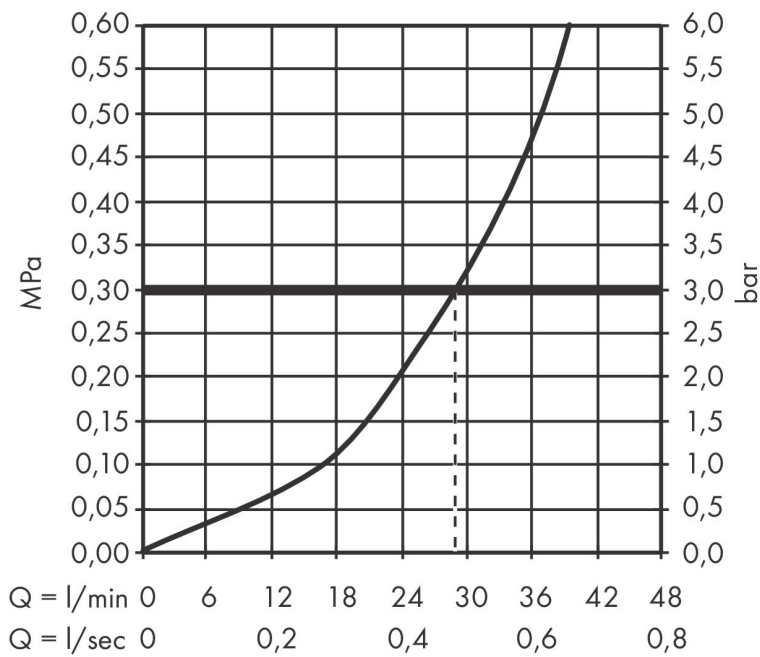

Merk hansgrohe
Artikelnaam **Vernis Shape** ééngreeps douchekraan inbouw douchemengkraan
Art.nr. 71668670
Oppervlakte mat zwart
Netto prijs 175,86 EUR

Stroomschema