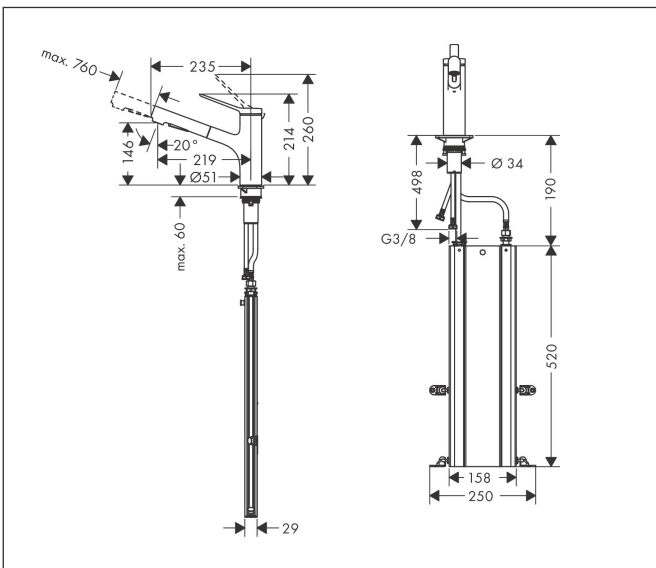

## Maat tekeningen

## Kenmerken

- draaibereik 150°
- laminaire straal, douchestraal
- douchestraal is vast te zetten, wisseling van straal door één druk op de knop en straal wordt uitgezet door het sluiten van de greep.
- maximale doorstroomhoeveelheid bij 3 bar: 8,2 l/min
- keramisch kardoes
- eenvoudige montage dankzij de G 3/8 flexibele aansluitslangen
- met sBox voor vrije en soepele geleiding van de slang
- verlengstuk lengte tot 76 cm
- metalen uittrekbare vuistdouche