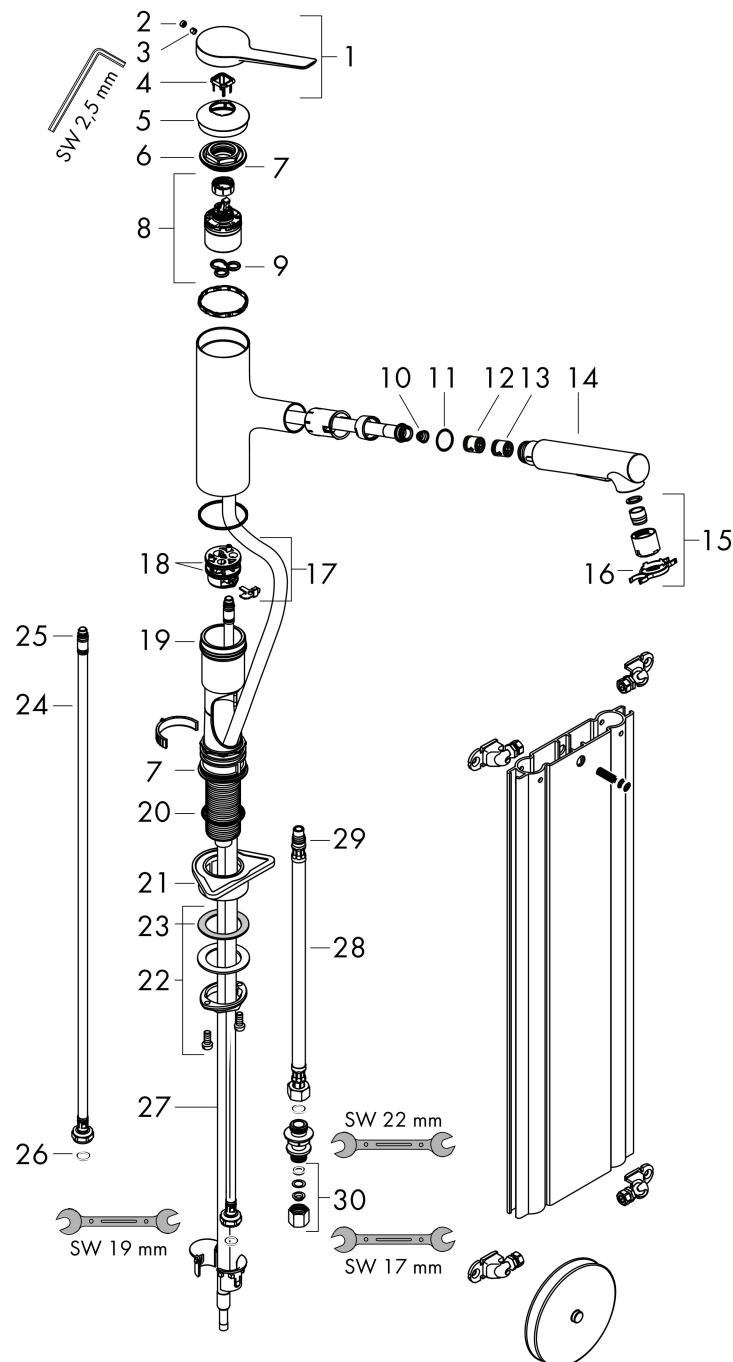

Merk	hansgrohe
Artikelnaam	Zesis M33 ééngreeps keukenkraan 150 met metalen uittrekbare vuistdouche, 2jet, sBox
Art.nr.	74821670
Oppervlakte	Mat zwart
Netto prijs	365,83 EUR

Explosietekening voor bouwjaar: >06/23