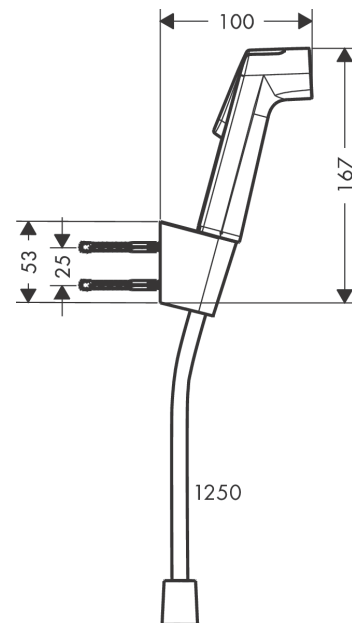

bidethanddouche 1jet EcoSmart met Porter S douchehouder en doucheslang 125 cm
 Finish: **Brushed Bronze** Artikelnummer: **29238140**

Beschrijving

- bestaat uit: bidet handdouche, douchehouder, doucheslang
- diameter handdouche 28 mm
- we raden aan om dit product te gebruiken met een stopkraan in de leiding
- niet geschikt voor gebruik in landen met een geldige EN 1717
- doucheslang met een conische en een cilindrische moer
- draaikoppeling voorkomt dat de slang in de knoop raakt
- met terugslagklep
- geïntegreerde houder
- douchehouder van kunststof
- afspoelbare zeefafdichting
- niet intrinsiek veilig tegen terugstroming
- EU taxonomie: max. 8l/min

Artikeldetails

Vrijblijvende advies verkoopprijs excl. BTW	144,60 €
Vrijblijvende advies verkoopprijs incl. BTW	174,97 €

Technologie

Productfoto

Maattekening

bidethanddouche 1jet EcoSmart met Porter S douchehouder en doucheslang 125 cm
 Finish: **Brushed Bronze** Artikelnummer: **29238140**

Doorstroomdiagram