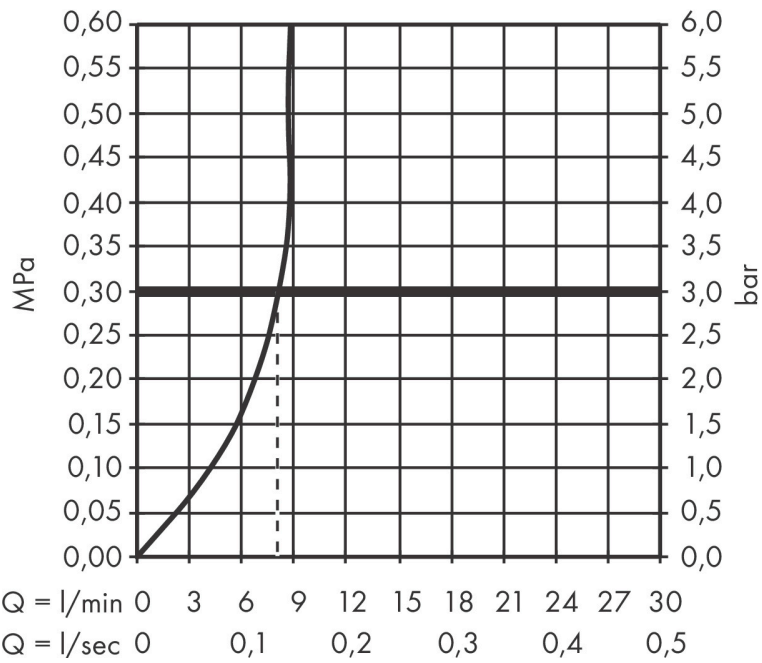

Merk	hansgrohe
Artikelnaam	Zesis M33 ééngreeps keukenkraan 150 met metalen uittrekbare vuistdouche, 2jet, sBox
Art.nr.	74821800
Oppervlakte	rvs look
Netto prijs	343,70 EUR

Product foto

Kenmerken

- draaibereik 150°
- laminaire straal, douchestraal
- douchestraal is vast te zetten, wisseling van straal door één druk op de knop en straal wordt uitgezet door het sluiten van de greep.
- maximale doorstroomhoeveelheid bij 3 bar: 8,2 l/min
- keramisch kardoes
- eenvoudige montage dankzij de G 3/8 flexibele aansluitslangen
- met sBox voor vrije en soepele geleiding van de slang
- verlengstuk lengte tot 76 cm
- metalen uittrekbare vuistdouche

Maat tekeningen

Technologie

Straalsoorten

Certificaat

Merk	hansgrohe
Artikelnaam	Zesis M33 ééngreeps keukenkraan 150 met metalen uittrekbare vuistdouche, 2jet, sBox
Art.nr.	74821800
Oppervlakte	rvs look
Netto prijs	343,70 EUR

Stroomschema

Merk	hansgrohe
Artikelnaam	Zesis M33 ééngreeps keukenkraan 150 met metalen uittrekbare vuistdouche, 2jet, sBox
Art.nr.	74821800
Oppervlakte	rvs look
Netto prijs	343,70 EUR

Explosietekening voor bouwjaar: >06/23