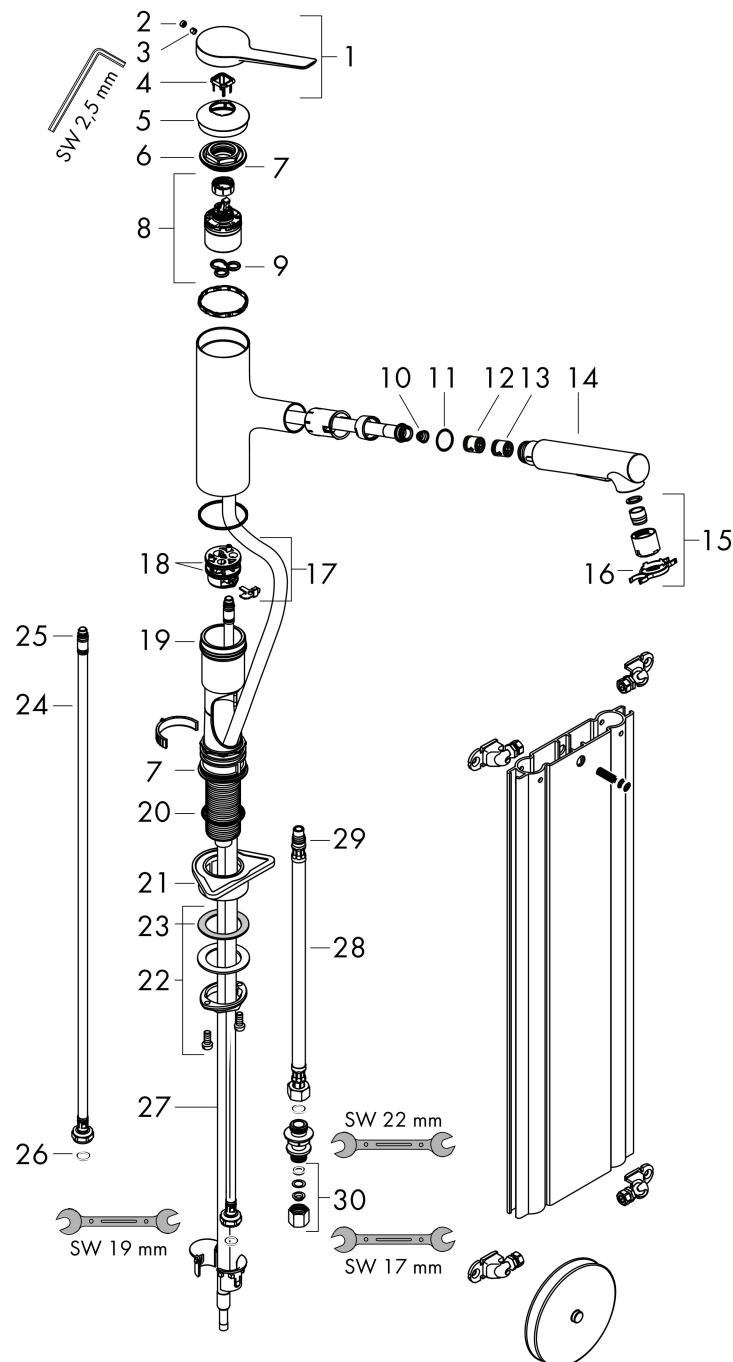

Stroomschema

Merk	hansgrohe
Artikelnaam	Zesis M33 ééngreeps keukenkraan 150 met metalen uittrekbare vuistdouche, 2jet, sBox
Art.nr.	74821800
Oppervlakte	rvs look
Netto prijs	343,70 EUR

Explosietekening voor bouwjaar: >06/23

Merk	hansgrohe
Artikelnaam	Zesis M33 ééngreeps keukenkraan 150 met metalen uittrekbare vuistdouche, 2jet, sBox
Art.nr.	74821800
Oppervlakte	rvs look
Netto prijs	343,70 EUR

Onderdelen voor bouwjaar: >06/23

Pos	Beschrijving	Art.nr.	Prijs
1	greep	94390800	60,90
2	greepstop	93735610	7,70
3	inbusschroef M5x5	98446000	3,00
4	greepadapter	94875000	4,80
5	afdekkap	94388800	11,60
6	moer	94389000	32,70
7	O-ring 41x2	98212000	3,00
8	kardoes compl.	93895000	40,60
9	dichting	95008000	7,70
10	zeef	97735000	3,00
11	O-ring 18x1,5	98231000	3,00
12	doorstroombegrenzer / terugslagklep	87560000	7,70
13	terugslagklep	87561000	7,70
14	vuistdouche	94395800	96,50
15	perlator laminar M22x1 (15 l/min)	95909000	40,60
16	servicesleutel	95910000	7,70
17	kardoesadapter	95911000	16,60
18	O-Ring 30x2	98186000	3,00
19	O-ring 37x2	92115000	3,00
20	O-Ring 36x2,5	98190000	3,00
21	bevestigingsmateriaal	97523000	4,80
22	schachtbevestigingsset compl. (Ø 34)	95049000	12,70
23	stelring	97548000	3,00
24	aansluitslang 600 mm M8x0,75 G3/8	96556000	20,40
25	O-ring 6,6x1,6	93019000	3,00
26	dichtingsset	95581000	4,80
27	slang	93191000	78,40
28	aansluitslang 450 mm M8x0,75 G3/8	97206000	25,70
29	O-ring 8x1,75	97827000	3,00
30	klemverbinding	96099000	7,70
a	verlengset	43333000	26,92