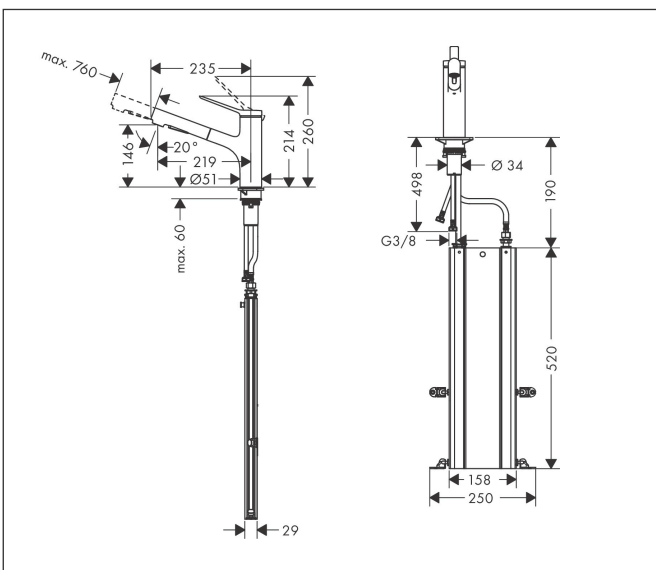

Merk	hansgrohe
Artikelnaam	Zesis M33 ééngreeps keukenkraan 150 met metalen uittrekbare vuistdouche, 2jet, sBox
Art.nr.	74821800
Oppervlakte	rvs look
Netto prijs	343,70 EUR

Product foto

Kenmerken

- draaibereik 150°
- laminaire straal, douchestraal
- douchestraal is vast te zetten, wisseling van straal door één druk op de knop en straal wordt uitgezet door het sluiten van de greep.
- maximale doorstroomhoeveelheid bij 3 bar: 8,2 l/min
- keramisch kardoes
- eenvoudige montage dankzij de G 3/8 flexibele aansluitslangen
- met sBox voor vrije en soepele geleiding van de slang
- verlengstuk lengte tot 76 cm
- metalen uittrekbare vuistdouche

Maat tekeningen

Technologie

Straalsoorten

Certificaat

Merk	hansgrohe
Artikelnaam	Zesis M33 ééngreeps keukenkraan 150 met metalen uittrekbare vuistdouche, 2jet, sBox
Art.nr.	74821800
Oppervlakte	rvs look
Netto prijs	343,70 EUR

Stroomschema

Merk	hansgrohe
Artikelnaam	Zesis M33 ééngreeps keukenkraan 150 met metalen uittrekbare vuistdouche, 2jet, sBox
Art.nr.	74821800
Oppervlakte	rvs look
Netto prijs	343,70 EUR

Explosietekening voor bouwjaar: >06/23

Merk	hansgrohe
Artikelnaam	Zesis M33 ééngreeps keukenkraan 150 met metalen uittrekbare vuistdouche, 2jet, sBox
Art.nr.	74821800
Oppervlakte	rvs look
Netto prijs	343,70 EUR

Onderdelen voor bouwjaar: >06/23