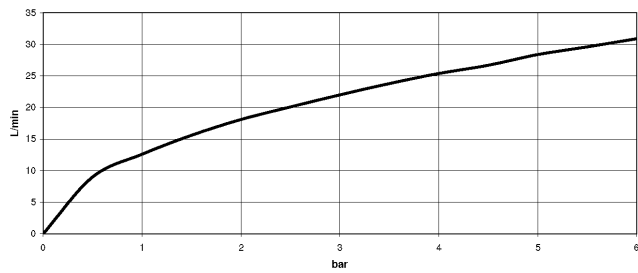

VAIA Wannenauslauf für Wandmontage - Dark Brass gebürstet

VAIA

13 801 809 Produktversion ab 13.03.2017

13 801 809 Produktversion ab 13.03.2017

mm [inches]

Durchflussdiagramm

Zertifikate

WRAS_2306

LGA_29

Ersatzteilstückliste

| Nr. | Artikelnummer | Benennung | Verbaumenge | Lieferzeit |
|-----|--------------------|--|-------------|------------|
| 1 | 09 24 03 269 90 | Nippel Ø 46 x 48,50 mm - | 1,00 | 2 |
| 4 | 90 28 22 315 00-39 | Auslauf 200 mm, 25,2 l/min. - Dark Brass gebürstet | 1,00 | 25 |
| 2 | 09 14 10 084 90 | O-Ring EPDM 70 48 x 3,5 mm - | 1,00 | 2 |
| 3 | 09 27 80 014-39 | Rosette Ø 60 x Ø 24 x 37 mm - Dark Brass gebürstet | 1,00 | 60 |