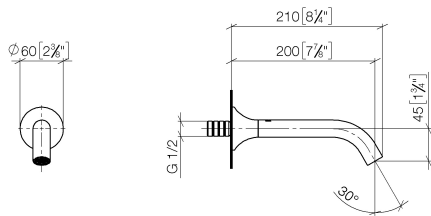

VAIA Wannenauslauf für Wandmontage - Dark Brass gebürstet

VAIA

13 801 809 Produktversion ab 13.03.2017

13 801 809 Produktversion ab 13.03.2017

mm [inches]

Durchflussdiagramm

Zertifikate

WRAS_2306

LGA_29

Ersatzteilstückliste

| Nr. | Artikelnummer | Benennung | Verbaumenge | Lieferzeit |
|-----|--------------------|--|-------------|------------|
| 1 | 09 24 03 269 90 | Nippel Ø 46 x 48,50 mm - | 1,00 | 2 |
| 4 | 90 28 22 315 00-39 | Auslauf 200 mm, 25,2 l/min. - Dark Brass gebürstet | 1,00 | 25 |
| 2 | 09 14 10 084 90 | O-Ring EPDM 70 48 x 3,5 mm - | 1,00 | 2 |
| 3 | 09 27 80 014-39 | Rosette Ø 60 x Ø 24 x 37 mm - Dark Brass gebürstet | 1,00 | 60 |