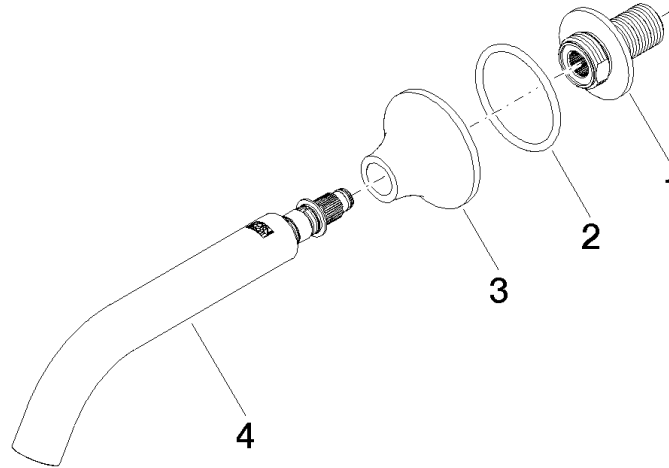

VAIA Wannenauslauf für Wandmontage - Dark Brass gebürstet

VAIA

13 801 809 Produktversion ab 13.03.2017

13 801 809 Produktversion ab 13.03.2017

mm [inches]

Durchflussdiagramm

Zertifikate

WRAS_2306

LGA_29

Ersatzteilstückliste

| Nr. | Artikelnummer | Benennung | Verbaumenge | Lieferzeit |
|-----|--------------------|--|-------------|------------|
| 1 | 09 24 03 269 90 | Nippel Ø 46 x 48,50 mm - | 1,00 | 2 |
| 4 | 90 28 22 315 00-39 | Auslauf 200 mm, 25,2 l/min. - Dark Brass gebürstet | 1,00 | 25 |
| 2 | 09 14 10 084 90 | O-Ring EPDM 70 48 x 3,5 mm - | 1,00 | 2 |
| 3 | 09 27 80 014-39 | Rosette Ø 60 x Ø 24 x 37 mm - Dark Brass gebürstet | 1,00 | 60 |