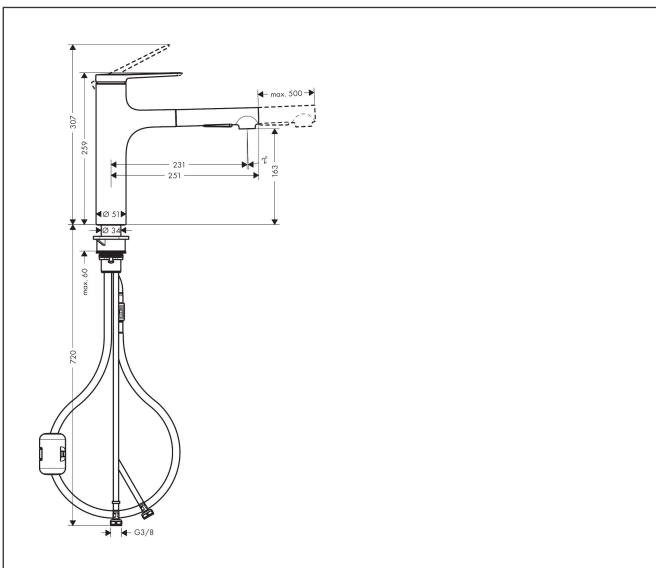

Merk	hansgrohe
Artikelnaam	Zesis M33 ééngreeps keukenkraan 160 met metalen uittrekbare vuistdouche, 2jet
Art.nr.	74822670
Oppervlakte	Mat zwart
Netto prijs	419,06 EUR

Product foto

Kenmerken

- draaibereik 150°
- laminaire straal, douchestraal
- douchestraal is vast te zetten, wisseling van straal door één druk op de knop en straal wordt uitgezet door het sluiten van de greep.
- MagFit magnetische douchehouder
- maximale doorstroomhoeveelheid bij 3 bar: 8,2 l/min
- keramisch kardoes
- eenvoudige montage dankzij de G 3/8 flexibele aansluitlangen
- verlengstuk lengte tot 50 cm
- metalen uittrekbare vuistdouche

Maat tekeningen

Technologie

Straalsoorten

Certificaat

Merk	hansgrohe
Artikelnaam	Zesis M33 ééngreeps keukenkraan 160 met metalen uittrekbare vuistdouche, 2jet
Art.nr.	74822670
Oppervlakte	Mat zwart
Netto prijs	419,06 EUR

Stroomschema

Merk	hansgrohe
Artikelnaam	Zesis M33 ééngreeps keukenkraan 160 met metalen uittrekbare vuistdouche, 2jet
Art.nr.	74822670
Oppervlakte	Mat zwart
Netto prijs	419,06 EUR

Explosietekening voor bouwjaar: >06/23