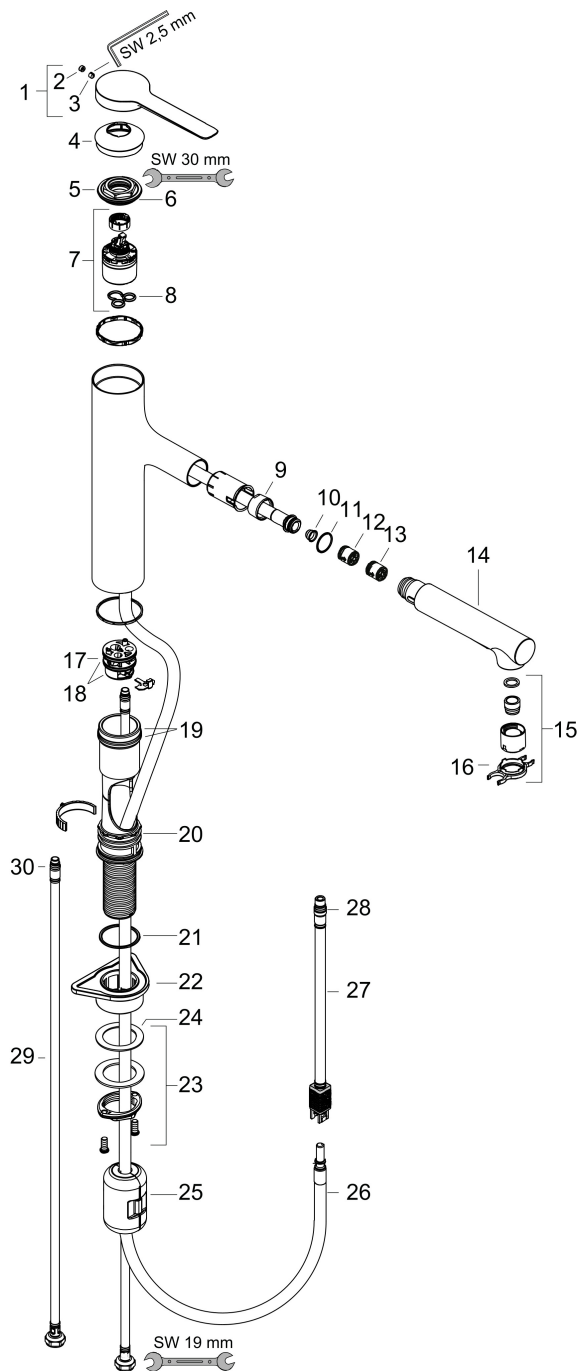

Maat tekeningen

Technologie

Straalsoorten

Certificaat

Merk	hansgrohe
Artikelnaam	Zesis M33 ééngreeps keukenkraan 160 met metalen uittrekbare vuistdouche, 2jet
Art.nr.	74822670
Oppervlakte	Mat zwart
Netto prijs	419,06 EUR

Stroomschema

Merk	hansgrohe
Artikelnaam	Zesis M33 ééngreeps keukenkraan 160 met metalen uittrekbare vuistdouche, 2jet
Art.nr.	74822670
Oppervlakte	Mat zwart
Netto prijs	419,06 EUR

Explosietekening voor bouwjaar: >06/23

Merk	hansgrohe
Artikelnaam	Zesis M33 ééngreeps keukenkraan 160 met metalen uittrekbare vuistdouche, 2jet
Art.nr.	74822670
Oppervlakte	Mat zwart
Netto prijs	419,06 EUR

Onderdelen voor bouwjaar: >06/23

Pos	Beschrijving	Art.nr.	Prijs
1	greep	94391670	49,10
2	inbusschroef M5x5	98446000	3,00
3	greepstop	93735610	7,70
4	afdekkap	94388670	11,60
5	moer	94389000	32,70
6	O-ring 41x2	98212000	3,00
7	kardoes compl.	93895000	40,60
8	dichting	95008000	7,70
9	moer	92755000	16,60
10	zeef	97735000	3,00
11	O-ring 18x1,5	98231000	3,00
12	doorstroombegrenzer / terugslagklep	87560000	7,70
13	terugslagklep	87561000	7,70
14	vuistdouche	94395670	96,50
15	perlator laminar M22x1 (15 l/min)	95909000	40,60
16	servicesleutel	95910000	7,70
17	kardoesadapter	95911000	16,60
18	O-Ring 30x2	98186000	3,00
19	O-ring 37x2	92115000	3,00
20	O-ring 44x2	94394000	3,00
21	O-ring 39x2	98158000	3,00
22	bevestigingsmateriaal	97523000	4,80
23	schachtbevestigingsset compl. (Ø 34)	95049000	12,70
24	stelring	97548000	3,00
25	gewicht	92500000	32,70
26	slang 1,25 m	95506000	64,30
27	aansluitslang 600 mm	92264000	32,70
28	O-ring 7x1,5	98422000	3,00
29	aansluitslang	94267000	32,70
30	O-ring 6,6x1,6	93019000	3,00