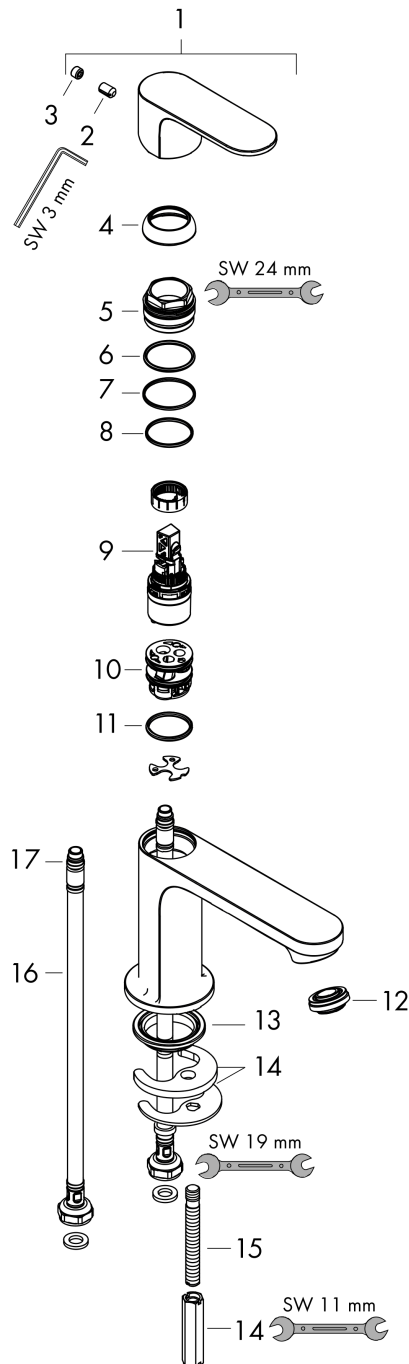

Rebris S
ééngreeps wastafelmengkraan 80 CoolStart zonder afvoer
 Finish: **chrom** Artikelnummer: **72514000**

Beschrijving

- ComfortZone: 80
- voorsprong uitloop 121 mm
- uitloophoogte: 84 mm
- greepvariant: rechte greep
- vaste uitloop
- straalsoort: normale straal
- maximale doorstroomhoeveelheid bij 3 bar: 5 l/min
- keramisch kardoes
- koud water met de greep in de middenpositie, bespaart energie en kosten
- de perlator kan gemakkelijk worden verwijderd met behulp van een muntstuk en zonder gereedschap
- EU taxonomie: max 6l/min - draagt substantieel bij aan duurzaamheid
- Kiwa K6161_Mechanical Mixers EN817

Artikeldetails

Vrijblijvende advies verkoopprijs excl. BTW	91,90 €
Vrijblijvende advies verkoopprijs incl. BTW	111,20 €

Technologie

Designprijzen

Productfoto

Maattekening

Rebris S
ééngreeps wastafelmengkraan 80 CoolStart zonder afvoer
 Finish: **chrom** Artikelnummer: **72514000**

Doorstroomdiagram

Rebris S
ééngreeps wastafelmengkraan 80 CoolStart zonder afvoer
 Finish: **chrom** Artikelnummer: **72514000**

Explosietekening

Bouwjaar: >06/22

Rebris S
ééngreeps wastafelmengkraan 80 CoolStart zonder afvoer
 Finish: **chrom** Artikelnummer: **72514000**

Reserveonderdelenlijst

Bouwjaar: >06/22

Regel	Beschrijving	Artikelnummer	Prijs incl. BTW	VE
1	greep	94644000	44,65 €	1
2	inbusschroef M6x10 DIN 916	96029000	2,90 €	1
3	greepstop	95704000	2,90 €	1
4	afdekkap	98863000	44,65 €	1
5	moer	98864000	35,82 €	1
6	O-ring 24x2	98388000	2,90 €	1
7	O-ring 27x1,5	92527000	11,13 €	1
8	O-ring 25x1,5	98146000	2,90 €	1
9	kardoes compl.	95973001	70,30 €	1
10	kardoesadapter	95975000	8,11 €	1
11	O-ring 23x2	98398000	2,90 €	1
12	perlator M24x1 (5 l/min)	94364000	8,11 €	1
13	dichting Ø 42	98722000	4,96 €	1
14	schachtbevestigingsset compl.	96016000	27,95 €	1
15	schroef M8 x 68	97736000	4,96 €	1
16	aansluitslang 450 mm M8x0,75 G3/8	97206000	27,95 €	1
17	O-ring 6,6x1,6	93019000	2,90 €	1