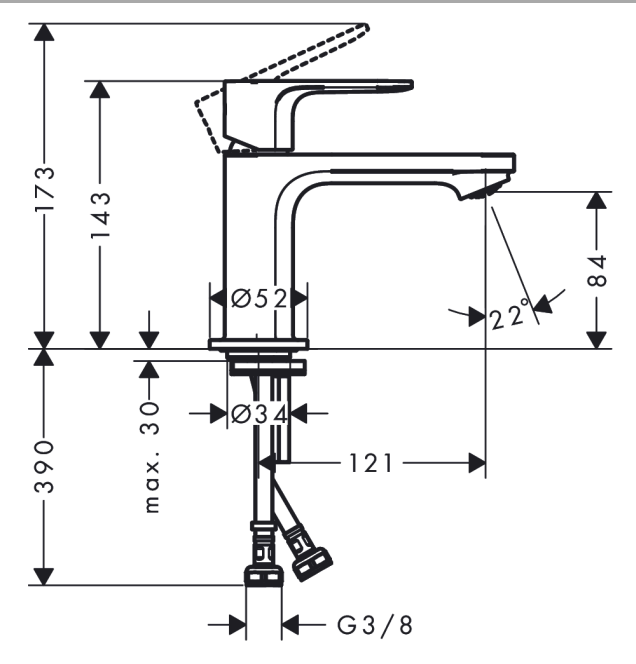

Rebris S
ééngreeps wastafelmengkraan 80 CoolStart zonder afvoer
 Finish: **chrom** Artikelnummer: **72514000**

Beschrijving

- ComfortZone: 80
- voorsprong uitloop 121 mm
- uitloophoogte: 84 mm
- greepvariant: rechte greep
- vaste uitloop
- straalsoort: normale straal
- maximale doorstroomhoeveelheid bij 3 bar: 5 l/min
- keramisch kardoes
- koud water met de greep in de middenpositie, bespaart energie en kosten
- de perlator kan gemakkelijk worden verwijderd met behulp van een muntstuk en zonder gereedschap
- EU taxonomie: max 6l/min - draagt substantieel bij aan duurzaamheid
- Kiwa K6161_Mechanical Mixers EN817

Artikeldetails

Vrijblijvende advies verkoopprijs excl. BTW	91,90 €
Vrijblijvende advies verkoopprijs incl. BTW	111,20 €

Technologie

Designprijzen

Productfoto

Maattekening

Rebris S
ééngreeps wastafelmengkraan 80 CoolStart zonder afvoer
 Finish: **chrom** Artikelnummer: **72514000**

Doorstroomdiagram

Rebris S
ééngreeps wastafelmengkraan 80 CoolStart zonder afvoer
 Finish: **chrom** Artikelnummer: **72514000**

Explosietekening

Bouwjaar: >06/22

Rebris S
ééngreeps wastafelmengkraan 80 CoolStart zonder afvoer
 Finish: **chrom** Artikelnummer: **72514000**

Reserveonderdelenlijst

Bouwjaar: >06/22

Regel	Beschrijving	Artikelnummer	Prijs incl. BTW	VE
1	greep	94644000	44,65 €	1
2	inbusschroef M6x10 DIN 916	96029000	2,90 €	1
3	greepstop	95704000	2,90 €	1
4	afdekkap	98863000	44,65 €	1
5	moer	98864000	35,82 €	1
6	O-ring 24x2	98388000	2,90 €	1
7	O-ring 27x1,5	92527000	11,13 €	1
8	O-ring 25x1,5	98146000	2,90 €	1
9	kardoes compl.	95973001	70,30 €	1
10	kardoesadapter	95975000	8,11 €	1
11	O-ring 23x2	98398000	2,90 €	1
12	perlator M24x1 (5 l/min)	94364000	8,11 €	1
13	dichting Ø 42	98722000	4,96 €	1
14	schachtbevestigingsset compl.	96016000	27,95 €	1
15	schroef M8 x 68	97736000	4,96 €	1
16	aansluitslang 450 mm M8x0,75 G3/8	97206000	27,95 €	1
17	O-ring 6,6x1,6	93019000	2,90 €	1