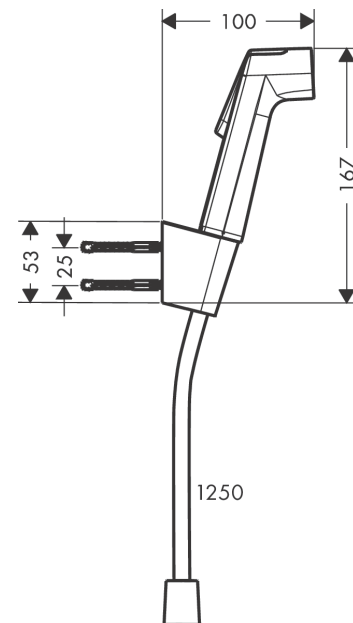

bidethanddouche 1jet EcoSmart met Porter S douchehouder en doucheslang 125 cm
 Finish: **Brushed Black Chrome** Artikelnummer: **29238340**

Beschrijving

- bestaat uit: bidet handdouche, douchehouder, doucheslang
- diameter handdouche 28 mm
- we raden aan om dit product te gebruiken met een stopkraan in de leiding
- niet geschikt voor gebruik in landen met een geldige EN 1717
- doucheslang met een conische en een cilindrische moer
- draaikoppeling voorkomt dat de slang in de knoop raakt
- met terugslagklep
- geïntegreerde houder
- douchehouder van kunststof
- afspoelbare zeefafdichting
- niet intrinsiek veilig tegen terugstroming
- EU taxonomie: max. 8l/min

Artikeldetails

Vrijblijvende advies verkoopprijs excl. BTW	144,60 €
Vrijblijvende advies verkoopprijs incl. BTW	174,97 €

Technologie

Productfoto

Maattekening

bidethanddouche 1jet EcoSmart met Porter S douchehouder en doucheslang 125 cm
 Finish: **Brushed Black Chrome** Artikelnummer: **29238340**

Doorstroomdiagram