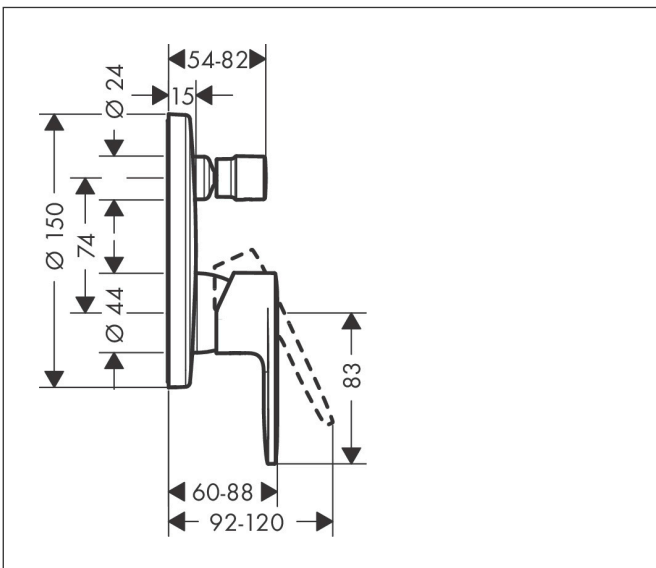

Merk	hansgrohe
Artikelnaam	<b>Vernis Blend</b> ééngreeps badmengkraan inbouw
Art.nr.	71466000
Oppervlakte	chrom
Netto prijs	122,05 EUR

## Kenmerken

- doorstroomhoeveelheid bovenste uitloop: 21 l/min
- waterdoorstroom onderuitgang: 29 l/min
- maximale doorstroomhoeveelheid bij 3 bar: 29 l/min
- keramisch kardoos
- temperatuurbegrenzing instelbaar
- omstelling met automatische reset
- aansluiting: inbouwdeel
- wandmontage

## Maat tekeningen