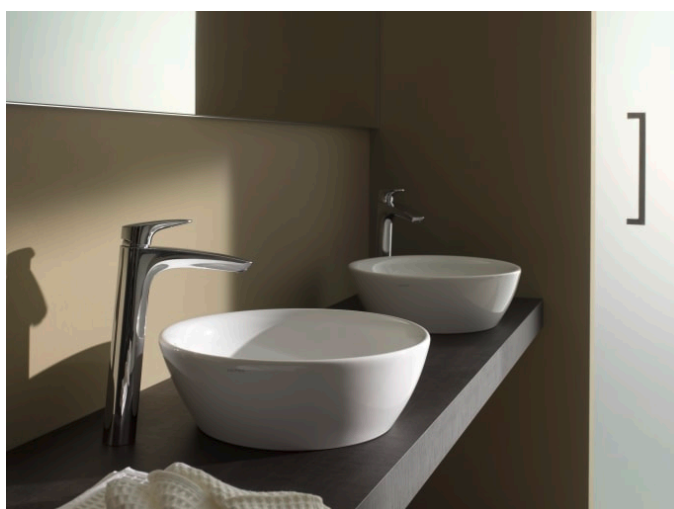

Wastafelblad 1570X495
cutout 2x

H404694112...1

LAUFEN PRO

De Zwitserse ontwerper van LAUFEN pro, Peter Wirz, van ontwerpstudio Vetica heeft een badkamerlijn ontworpen die optimaal voldoet aan de eisen van het keramische fabricageproces. Deze lijn bewijst dat minimalistische vormen, een hoge kwaliteit en een optimale functionaliteit niet duur hoeven te zijn als ze doordacht zijn gemaakt. Het democratische design van LAUFEN pro is het moderne antwoord op de eis dat iedereen recht heeft op mooie vormen.