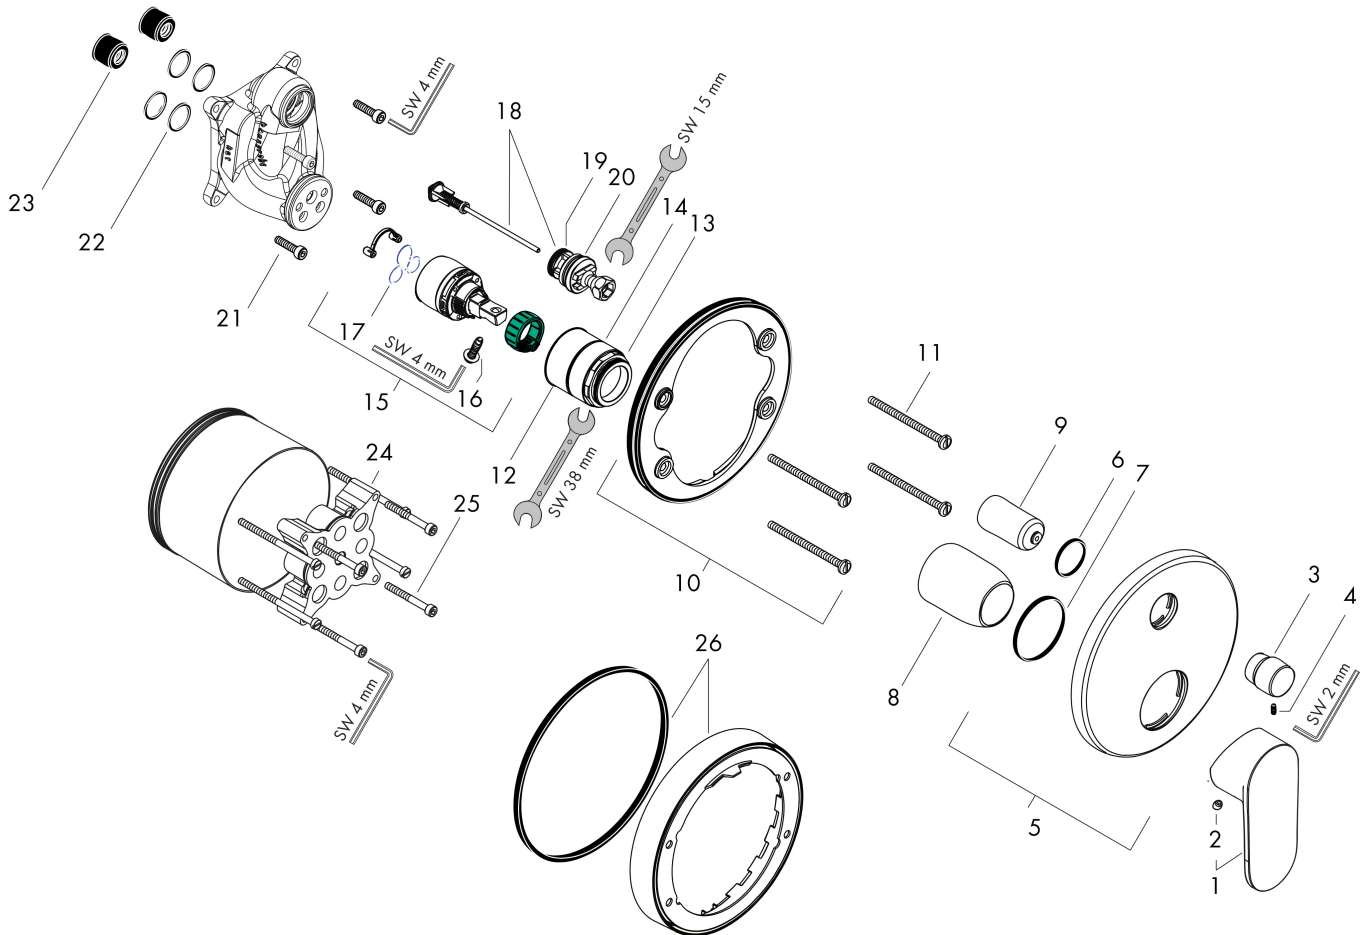

Merk	hansgrohe
Artikelnaam	Vernis Blend ééngreeps badmengkraan inbouw
Art.nr.	71466670
Oppervlakte	mat zwart
Netto prijs	170,93 EUR

Product foto

Kenmerken

- doorstroomhoeveelheid bovenste uitloop: 21 l/min
- waterdoorstroom onderuitgang: 29 l/min
- maximale doorstroomhoeveelheid bij 3 bar: 29 l/min
- keramisch kardoos
- temperatuurbegrenzing instelbaar
- omstelling met automatische reset
- aansluiting: inbouwdeel
- wandmontage

Maat tekeningen

Merk hansgrohe
 Artikelnaam **Vernis Blend** ééngreeps badmengkraan inbouw
 Art.nr. 71466670
 Oppervlakte mat zwart
 Netto prijs 170,93 EUR

Stroomschema

Merk	hansgrohe
Artikelnaam	Vernis Blend ééngreeps badmengkraan inbouw
Art.nr.	71466670
Oppervlakte	mat zwart
Netto prijs	170,93 EUR

Explosietekening voor bouwjaar: >04/21

Merk hansgrohe
 Artikelnaam **Vernis Blend** ééngreeps badmengkraan inbouw
 Art.nr. 71466670
 Oppervlakte mat zwart
 Netto prijs 170,93 EUR

Onderdelen voor bouwjaar: >04/21

Pos	Beschrijving	Art.nr.	Prijs
1	greep	93715670	51,06
2	greepstop	96338000	3,12
3	trekknop	98795670	63,34
4	inbusschroef M4x10	97667000	3,12
5	rozet Ø 150 mm	98791000	54,08
6	O-ring 43x3	98418000	3,12
7	O-ring 23x3	98142000	3,12
8	huls	98790670	40,14
9	omstelhuls	98794670	40,14
10	rozetdrager	98793000	34,01
11	uitloop compl.	98454000	312,42
12	moer	98796000	34,01
13	O-ring 30x1,5	98433000	3,12
14	O-ring 39x1,5	98400000	3,12
15	kardoes compl.	92730000	54,08
16	borgschroef	95140000	4,99
17	dichting	95008000	8,01
18	omstelling compl.	95014000	54,08
19	O-ring 16x2,3	98207000	3,12
20	O-ring 20x2,5	92602000	4,99
21	schroef-set	96525000	8,01
22	O-ring 16x2	98133000	3,12
23	slagdemper	94073000	21,22
24	verlengset 25 mm	13595000	56,64
25	drager-schroef-set	97747000	3,12
26	verlengset 22 mm (Ø 150 mm)	13597670	99,52