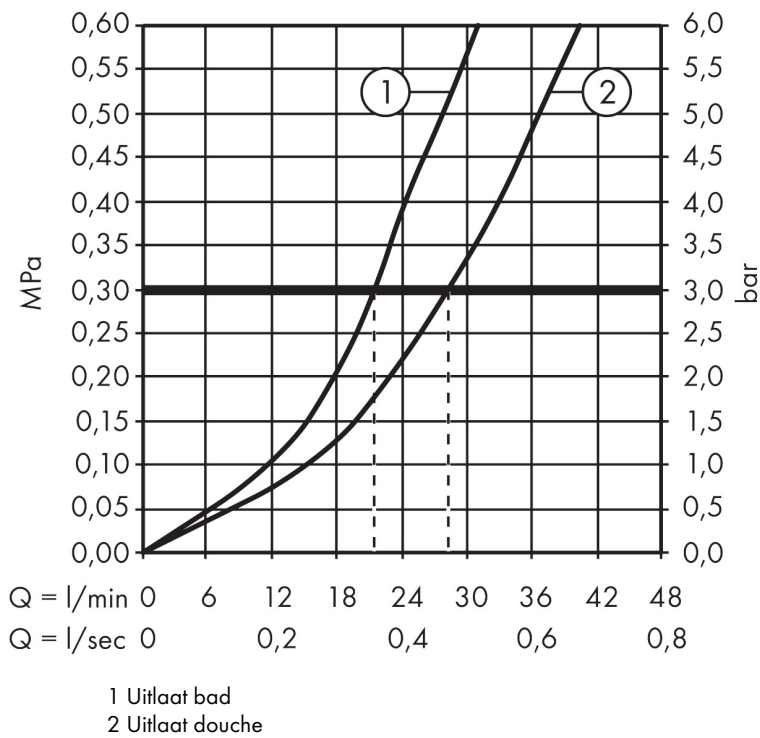

Merk	hansgrohe
Artikelnaam	Vernis Blend ééngreeps badmengkraan inbouw
Art.nr.	71466670
Oppervlakte	mat zwart
Netto prijs	170,93 EUR

Product foto

Kenmerken

- doorstroomhoeveelheid bovenste uitloop: 21 l/min
- waterdoorstroom onderuitgang: 29 l/min
- maximale doorstroomhoeveelheid bij 3 bar: 29 l/min
- keramisch kardoos
- temperatuurbegrenzing instelbaar
- omstelling met automatische reset
- aansluiting: inbouwdeel
- wandmontage

Maat tekeningen

Merk hansgrohe
 Artikelnaam **Vernis Blend** ééngreeps badmengkraan inbouw
 Art.nr. 71466670
 Oppervlakte mat zwart
 Netto prijs 170,93 EUR

Stroomschema

Merk	hansgrohe
Artikelnaam	Vernis Blend ééngreeps badmengkraan inbouw
Art.nr.	71466670
Oppervlakte	mat zwart
Netto prijs	170,93 EUR