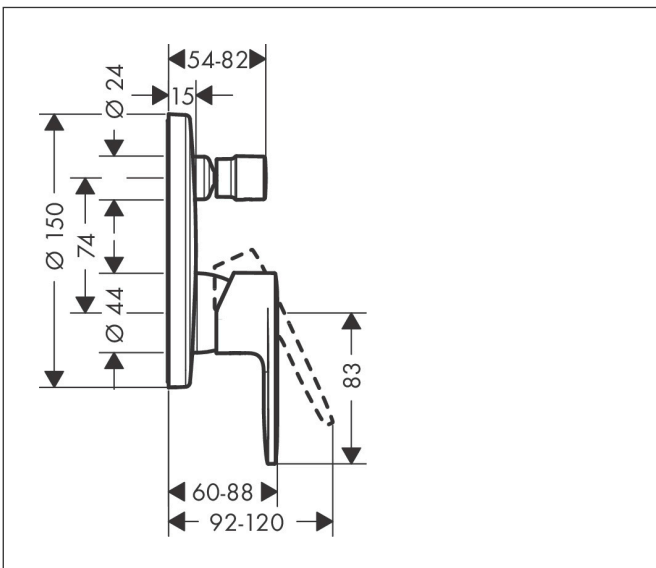

Merk	hansgrohe
Artikelnaam	Vernis Blend ééngreeps badmengkraan inbouw
Art.nr.	71466670
Oppervlakte	mat zwart
Netto prijs	170,93 EUR

Product foto

Kenmerken

- doorstroomhoeveelheid bovenste uitloop: 21 l/min
- waterdoorstroom onderuitgang: 29 l/min
- maximale doorstroomhoeveelheid bij 3 bar: 29 l/min
- keramisch kardoos
- temperatuurbegrenzing instelbaar
- omstelling met automatische reset
- aansluiting: inbouwdeel
- wandmontage

Maat tekeningen

Merk hansgrohe
 Artikelnaam **Vernis Blend** ééngreeps badmengkraan inbouw
 Art.nr. 71466670
 Oppervlakte mat zwart
 Netto prijs 170,93 EUR

Stroomschema

Merk	hansgrohe
Artikelnaam	Vernis Blend ééngreeps badmengkraan inbouw
Art.nr.	71466670
Oppervlakte	mat zwart
Netto prijs	170,93 EUR

Explosietekening voor bouwjaar: >04/21

Merk hansgrohe
 Artikelnaam **Vernis Blend** ééngreeps badmengkraan inbouw
 Art.nr. 71466670
 Oppervlakte mat zwart
 Netto prijs 170,93 EUR

Onderdelen voor bouwjaar: >04/21

Pos	Beschrijving	Art.nr.	Prijs
1	greep	93715670	51,06
2	greepstop	96338000	3,12
3	trekknop	98795670	63,34
4	inbusschroef M4x10	97667000	3,12
5	rozet Ø 150 mm	98791000	54,08
6	O-ring 43x3	98418000	3,12
7	O-ring 23x3	98142000	3,12
8	huls	98790670	40,14
9	omstelhuls	98794670	40,14
10	rozetdrager	98793000	34,01
11	uitloop compl.	98454000	312,42
12	moer	98796000	34,01
13	O-ring 30x1,5	98433000	3,12
14	O-ring 39x1,5	98400000	3,12
15	kardoes compl.	92730000	54,08
16	borgschroef	95140000	4,99
17	dichting	95008000	8,01
18	omstelling compl.	95014000	54,08
19	O-ring 16x2,3	98207000	3,12
20	O-ring 20x2,5	92602000	4,99
21	schroef-set	96525000	8,01
22	O-ring 16x2	98133000	3,12
23	slagdemper	94073000	21,22
24	verlengset 25 mm	13595000	56,64
25	drager-schroef-set	97747000	3,12
26	verlengset 22 mm (Ø 150 mm)	13597670	99,52