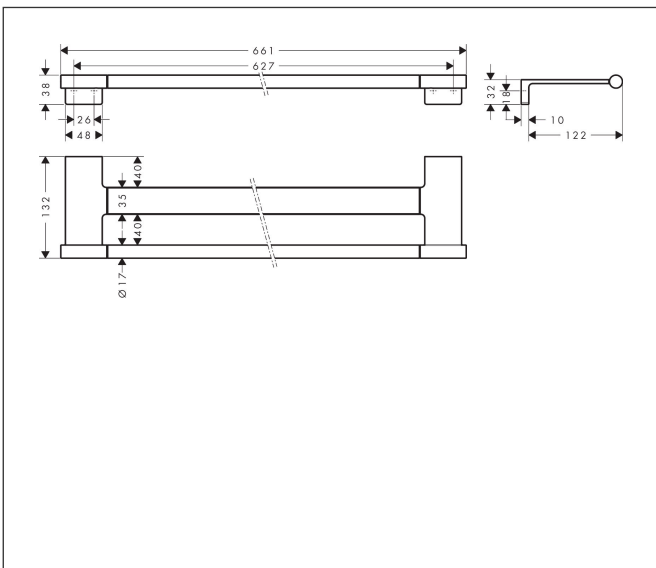

Merk	hansgrohe
Artikelnaam	<b>AddStoris S</b> dubbel handdoekrek
Art.nr.	41763700
Oppervlakte	Mat wit
Netto prijs	115,51 EUR

## Kenmerken

- wandmontage
- van metaal
- houder materiaal: metaal
- lengte: 661 mm
- met bevestigingsmateriaal
- boorafstand: 627 mm
- diameter boorgat: 6 mm
- verborgen bevestiging

## Maat tekeningen