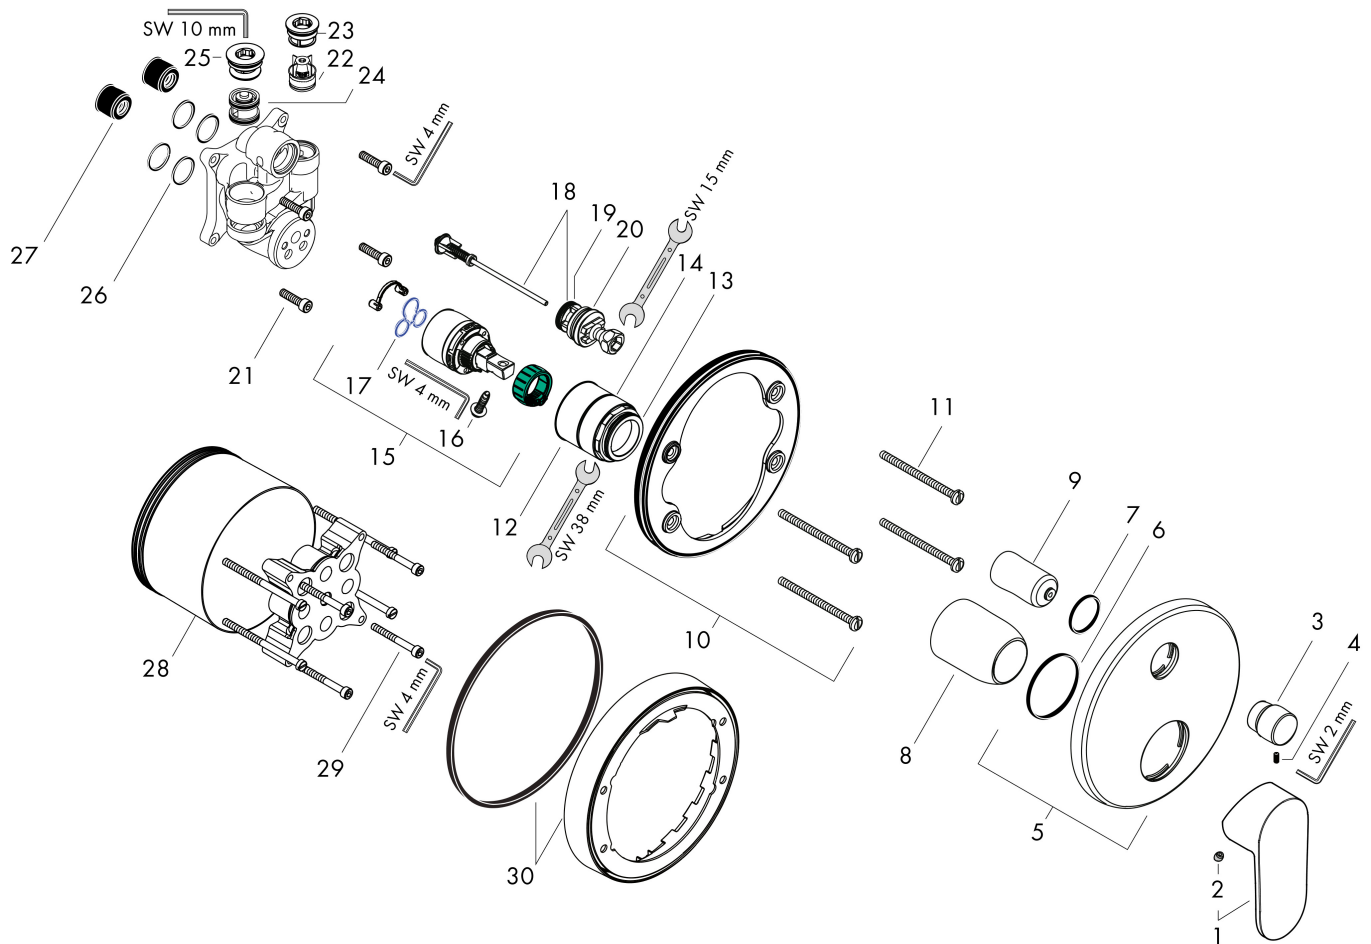

Merk	hansgrohe
Artikelnaam	Vernis Blend ééngreeps badmengkraan inbouw met geïntegreerde zekerheidscombinatie EN1717
Art.nr.	71467000
Oppervlakte	chrom
Netto prijs	161,94 EUR

Product foto

Kenmerken

- maximale doorstroomhoeveelheid bij 3 bar: 25 l/min
- keramisch kardoos
- temperatuurbegrenzing instelbaar
- omstelling met automatische reset
- aansluiting: inbouwdeel
- wandmontage

Maat tekeningen

Merk hansgrohe
 Artikelnaam **Vernis Blend** ééngreeps badmengkraan inbouw met geïntegreerde zekerheidscombinatie EN1717
 Art.nr. 71467000
 Oppervlakte chroom
 Netto prijs 161,94 EUR

Stroomschema

Merk	hansgrohe
Artikelnaam	Vernis Blend ééngreeps badmengkraan inbouw met geïntegreerde zekerheidscombinatie EN1717
Art.nr.	71467000
Oppervlakte	chrom
Netto prijs	161,94 EUR

Explosietekening voor bouwjaar: >04/21

Merk	hansgrohe
Artikelnaam	Vernis Blend ééngreeps badmengkraan inbouw met geïntegreerde zekerheidscombinatie EN1717
Art.nr.	71467000
Oppervlakte	chrom
Netto prijs	161,94 EUR

Onderdelen voor bouwjaar: >04/21