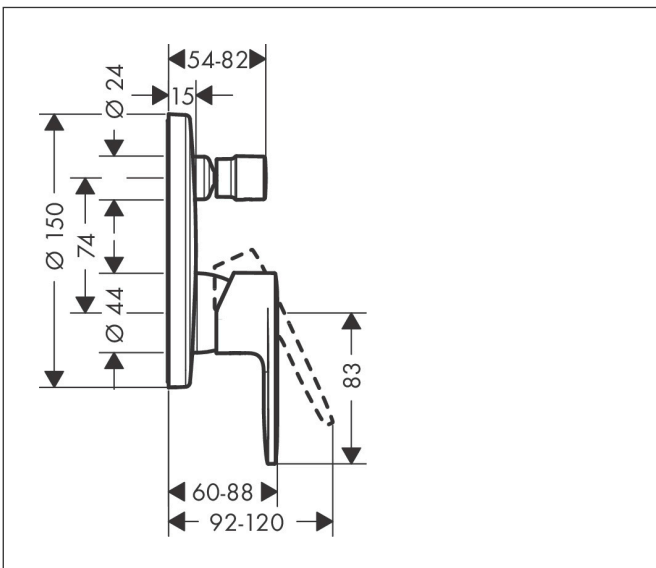

Merk	hansgrohe
Artikelnaam	Vernis Blend ééngreeps badmengkraan inbouw met geïntegreerde zekerheidscombinatie EN1717
Art.nr.	71467000
Oppervlakte	chrom
Netto prijs	161,94 EUR

Product foto

Kenmerken

- maximale doorstroomhoeveelheid bij 3 bar: 25 l/min
- keramisch kardoos
- temperatuurbegrenzing instelbaar
- omstelling met automatische reset
- aansluiting: inbouwdeel
- wandmontage

Maat tekeningen

Merk hansgrohe
 Artikelnaam **Vernis Blend** ééngreeps badmengkraan inbouw met geïntegreerde zekerheidscombinatie EN1717
 Art.nr. 71467000
 Oppervlakte chroom
 Netto prijs 161,94 EUR

Stroomschema

Merk	hansgrohe
Artikelnaam	Vernis Blend ééngreeps badmengkraan inbouw met geïntegreerde zekerheidscombinatie EN1717
Art.nr.	71467000
Oppervlakte	chrom
Netto prijs	161,94 EUR

Explosietekening voor bouwjaar: >04/21