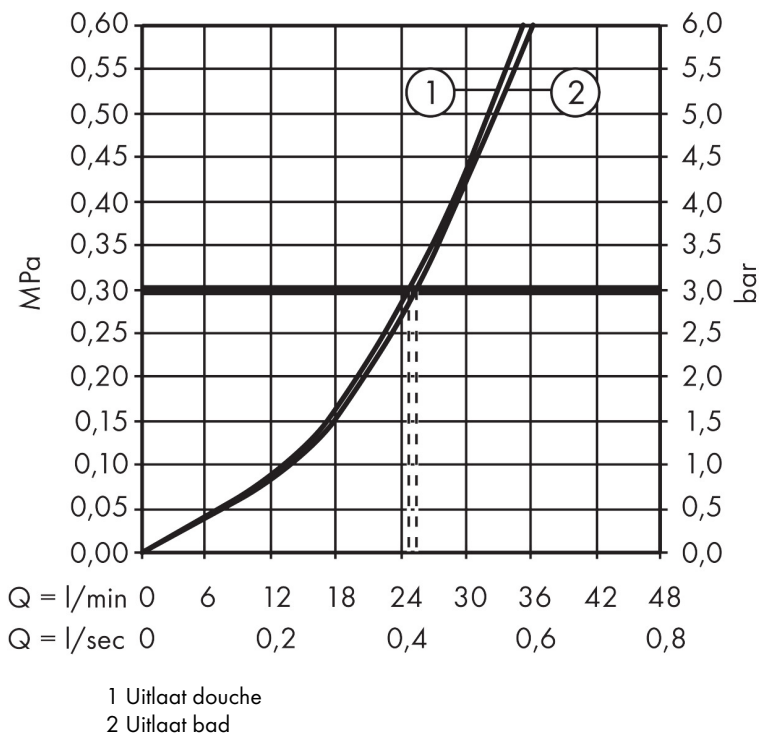

Merk	hansgrohe
Artikelnaam	Vernis Blend ééngreeps badmengkraan inbouw met geïntegreerde zekerheidscombinatie EN1717
Art.nr.	71467000
Oppervlakte	chrom
Netto prijs	161,94 EUR

Product foto

Kenmerken

- maximale doorstroomhoeveelheid bij 3 bar: 25 l/min
- keramisch kardoos
- temperatuurbegrenzing instelbaar
- omstelling met automatische reset
- aansluiting: inbouwdeel
- wandmontage

Maat tekeningen

Merk hansgrohe
 Artikelnaam **Vernis Blend** ééngreeps badmengkraan inbouw met geïntegreerde zekerheidscombinatie EN1717
 Art.nr. 71467000
 Oppervlakte chroom
 Netto prijs 161,94 EUR

Stroomschema